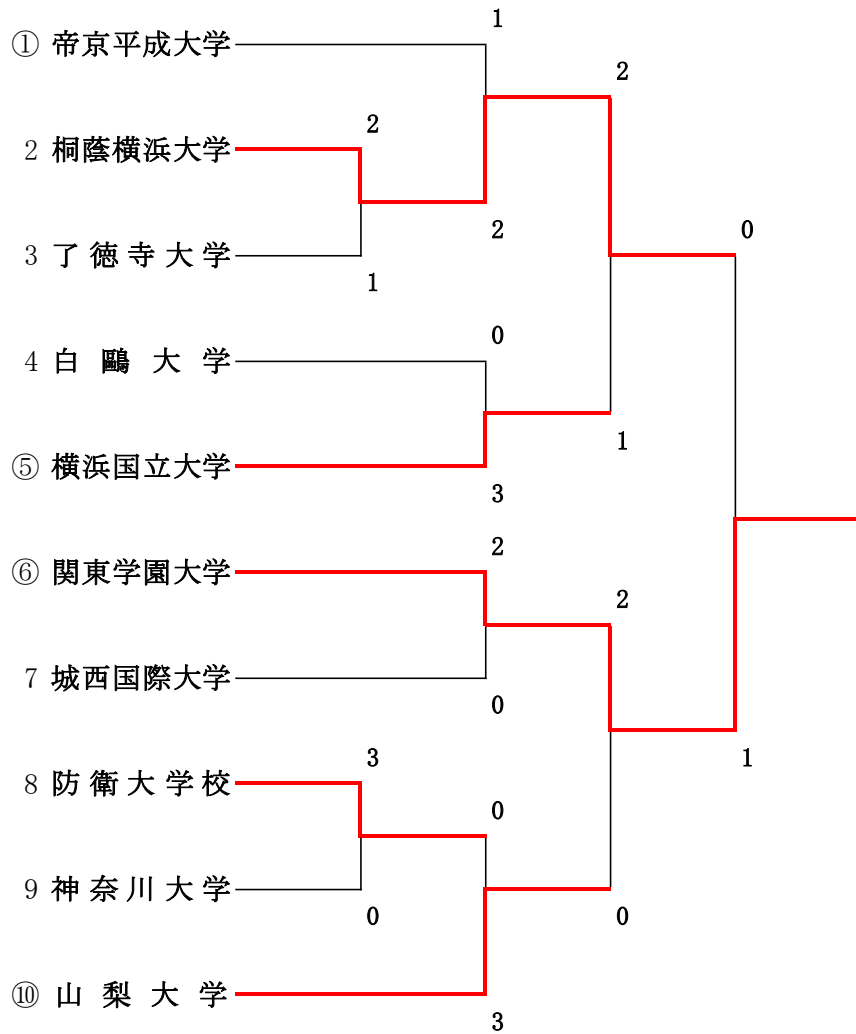

# 関東学生柔道優勝大会(女子21回)

## 3人制 組合せ