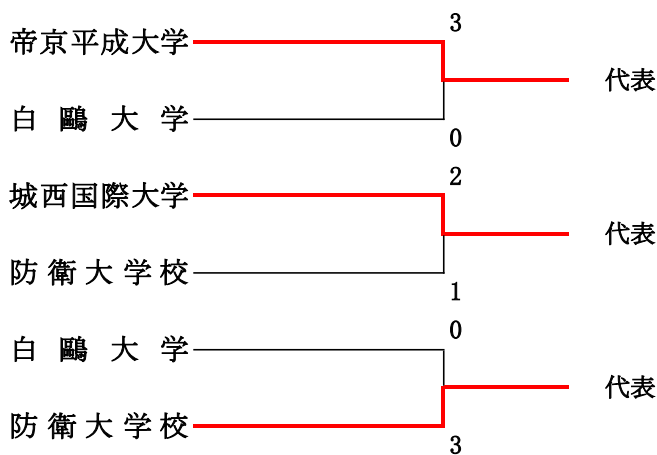

代表決定戦

優勝	関東学園大学	大学
準優勝	桐蔭横浜大学	大学
第3位	横浜国立大学	大学
第3位	山梨大学	大学
代表	帝京平成大学	大学
代表	城西国際大学	大学
代表	防衛大学校	大学