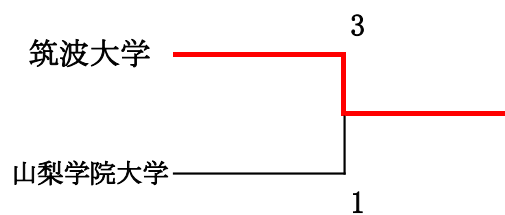

関東学生柔道優勝大会(女子21回)
5人制 組合せ

Aリーグ	1	2	3	勝 敗	順 位
1. 筑波大学		○ 3-0	○ ①-1	2勝0敗	1位
2. 国際武道大学	● 0-3		● 1-3	0勝2敗	3位
3. 淑徳大学	● 1-①	○ 3-1		1勝1敗	2位

Bリーグ	4	5	6	勝 敗	順 位
4. 山梨学院大学		○ 5-0	○ 3-0	2勝0敗	1 位
5. 平成国際大学	● 0-5		● 0-2	0勝2敗	3位
6. 埼玉大学	● 0-3	○ 2-0		1勝1敗	2位

試合順序

- 1 武大-淑徳 5-5
- 2 平国-埼玉 5-6
- 3 筑波-武大 5-7
- 4 山院-平国 5-8
- 5 筑波-淑徳 5-9
- 6 山院-埼玉 5-10
- 7 決勝 Aリーグ1位-Bリーグ1位

決勝

優勝	筑波大学	大学
準優勝	山梨学院大学	大学
3位	淑徳大学	大学
3位	埼玉大学	大学