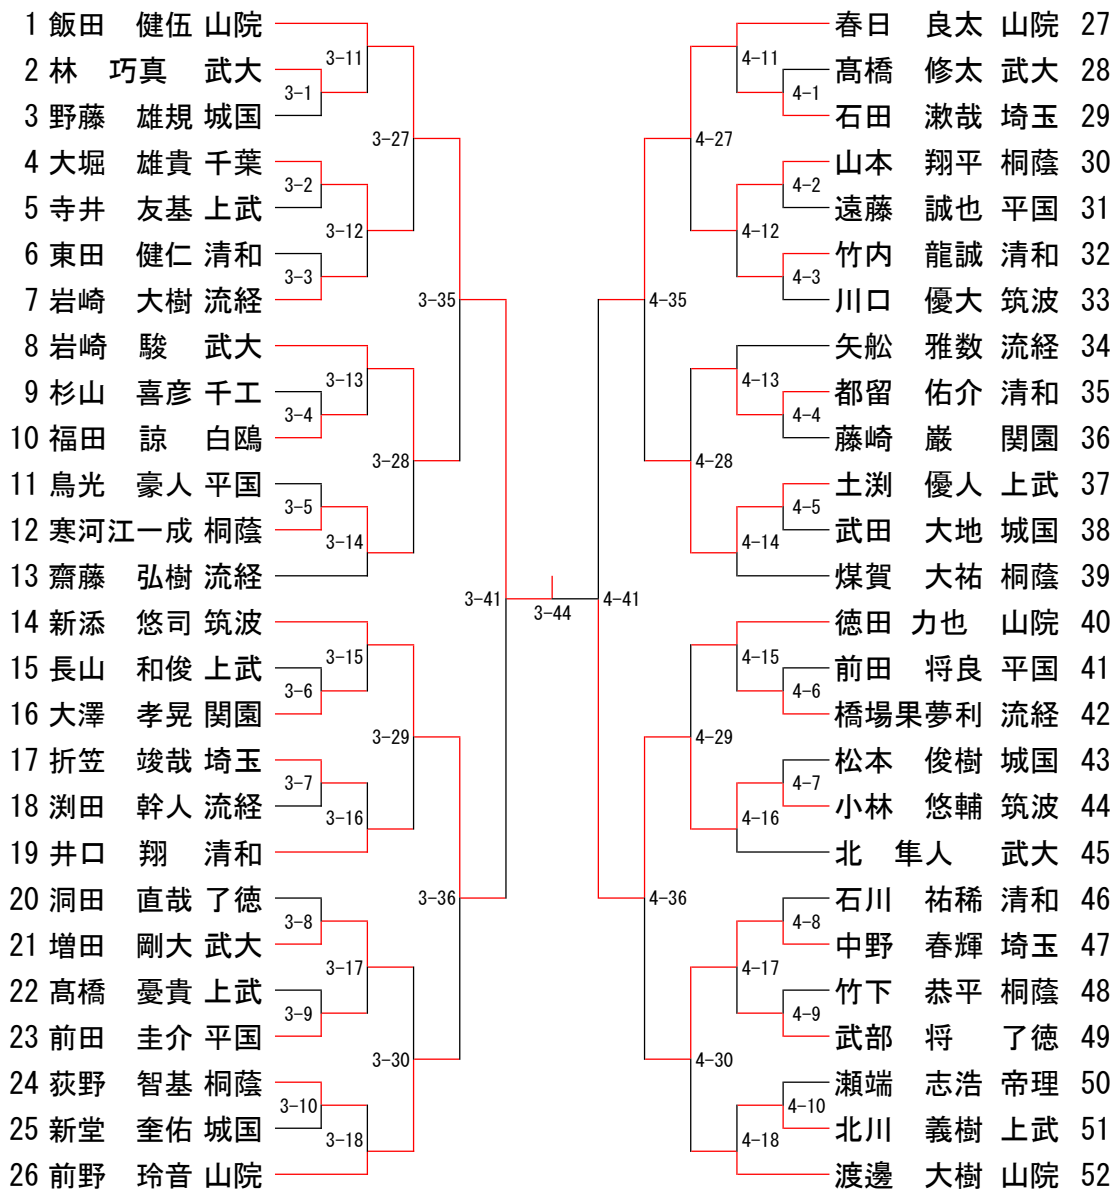

100kg級 出場枠7名
全日本推薦シャーフセイン・シャー
(筑波)

岩崎 駿
3-39
前野 玲音
代表

土淵 優人
4-39
中野 春輝
代表

岩崎 駿
3-43
土淵 優人
代表