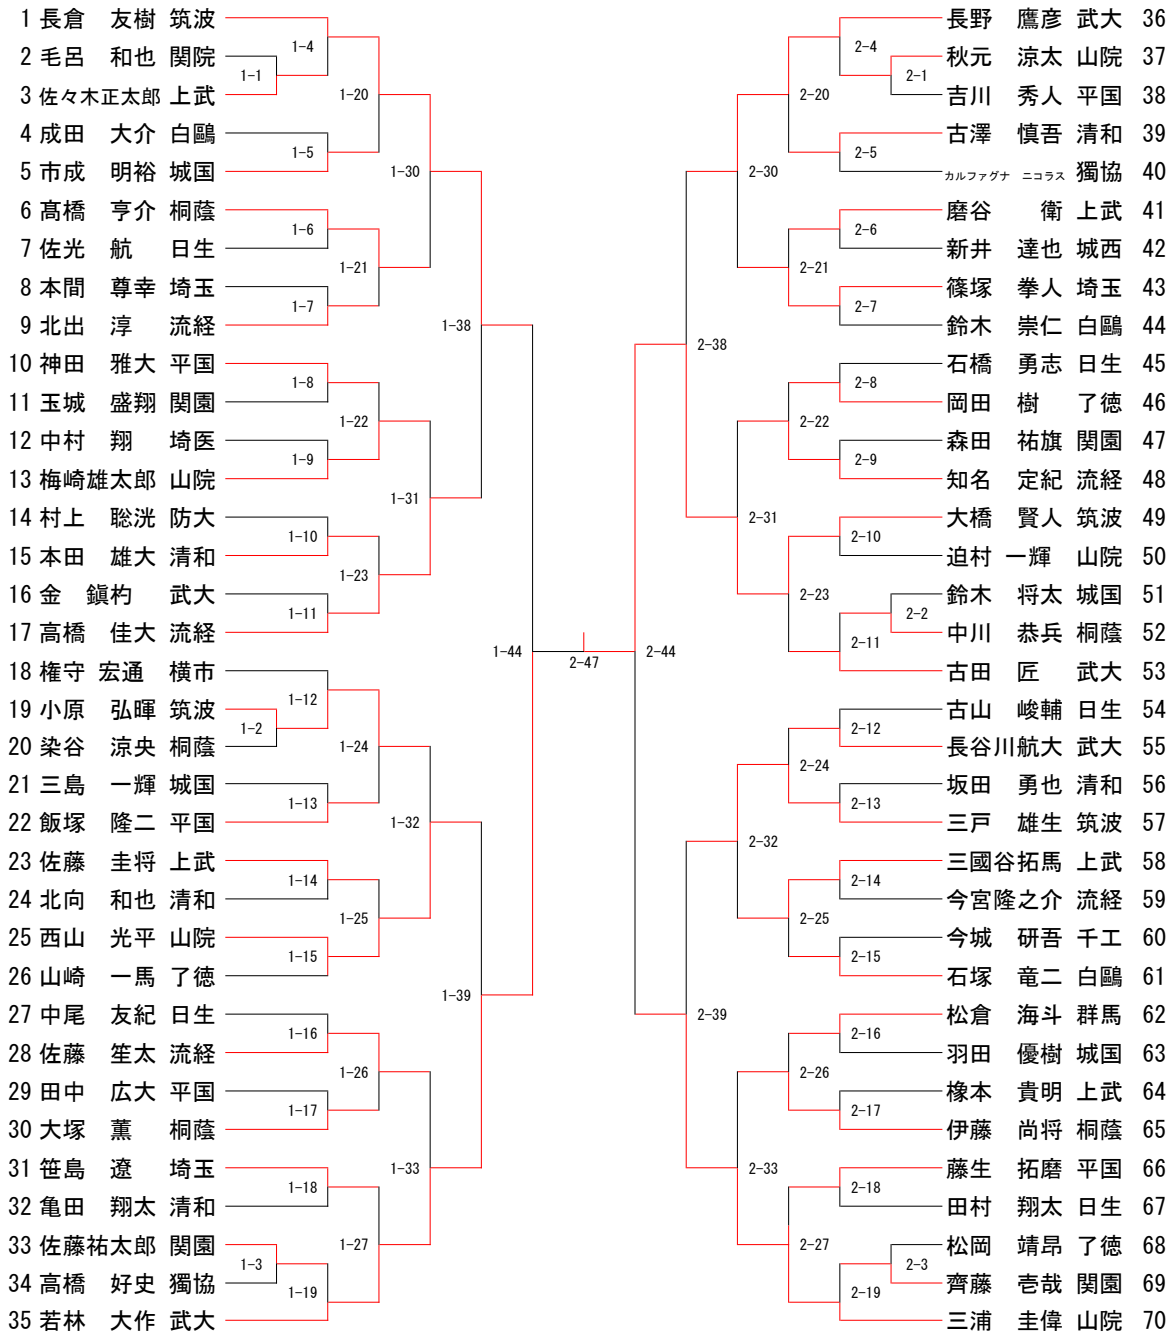

### 90kg級 出場枠7名

高橋 佳大  
 1-42  
 代表

長野 鷹彦  
 2-42  
 代表

高橋 佳大  
 1-46  
 代表

長野 鷹彦