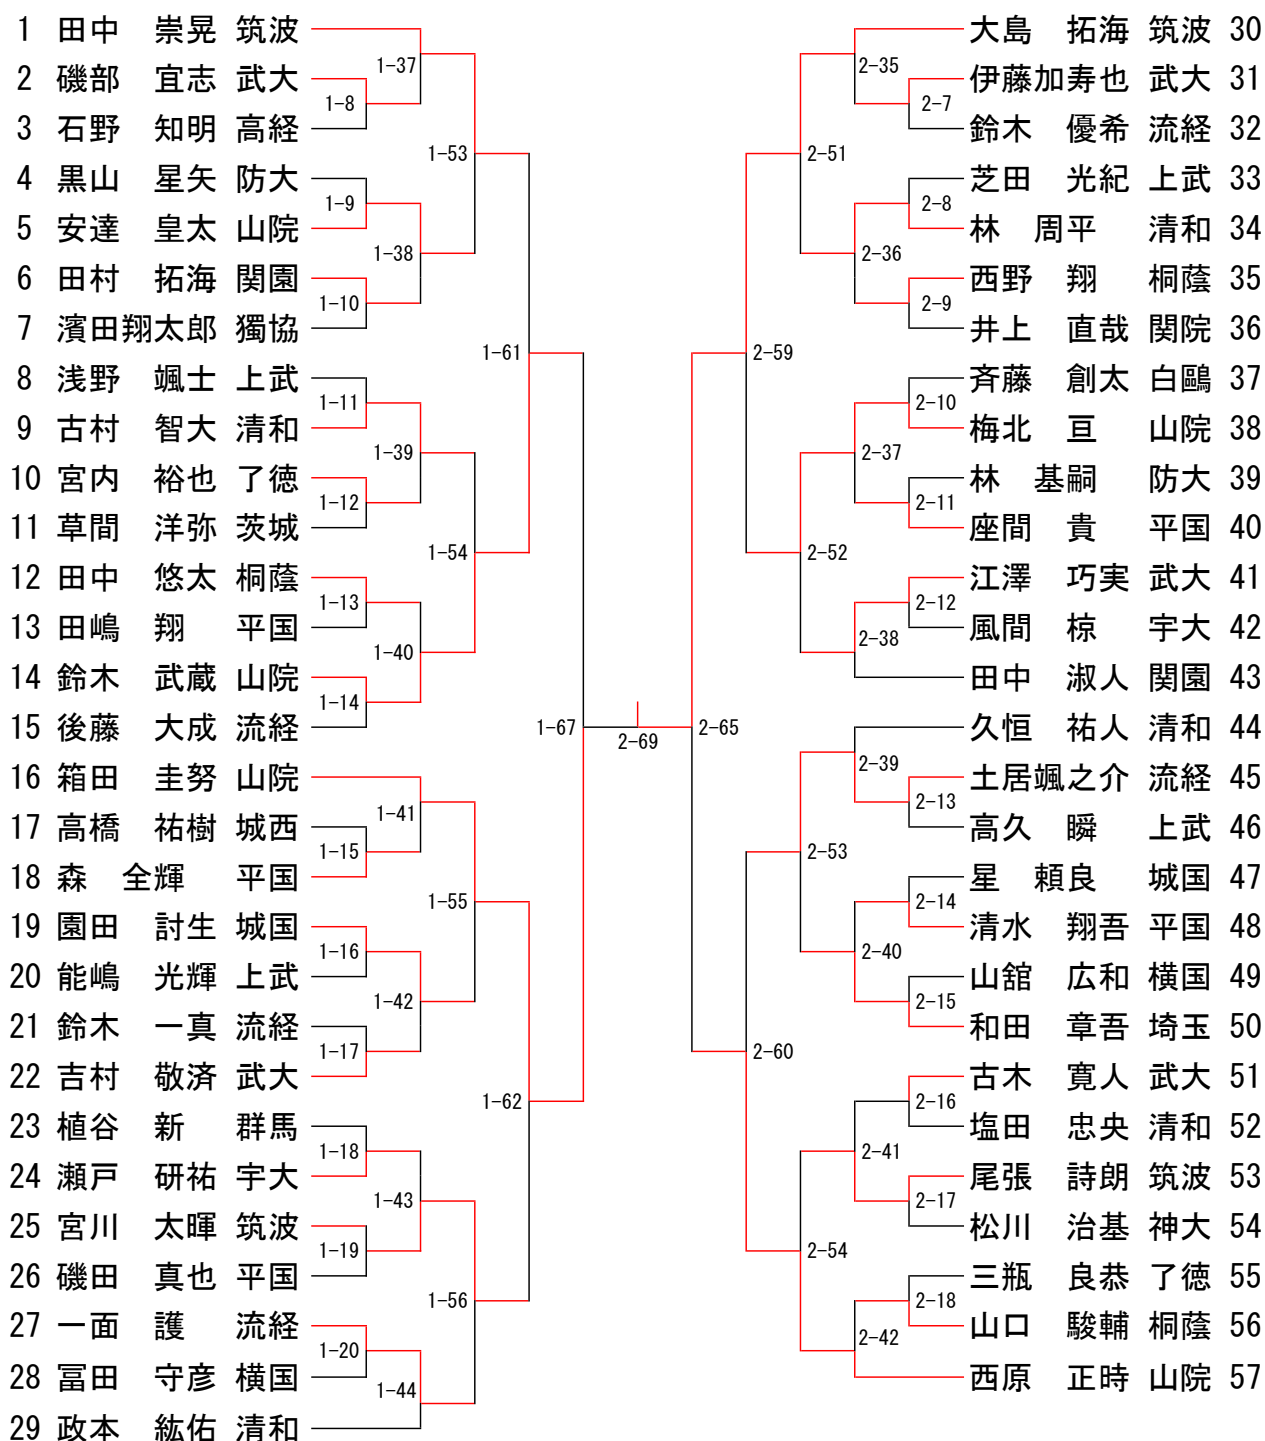

60kg級 出場枠7名

田中 崇晃 1-65 代表
宮川 太暉

梅北 亘 2-63 代表
土居 颯之介

宮川 太暉 1-69 代表
土居 颯之介