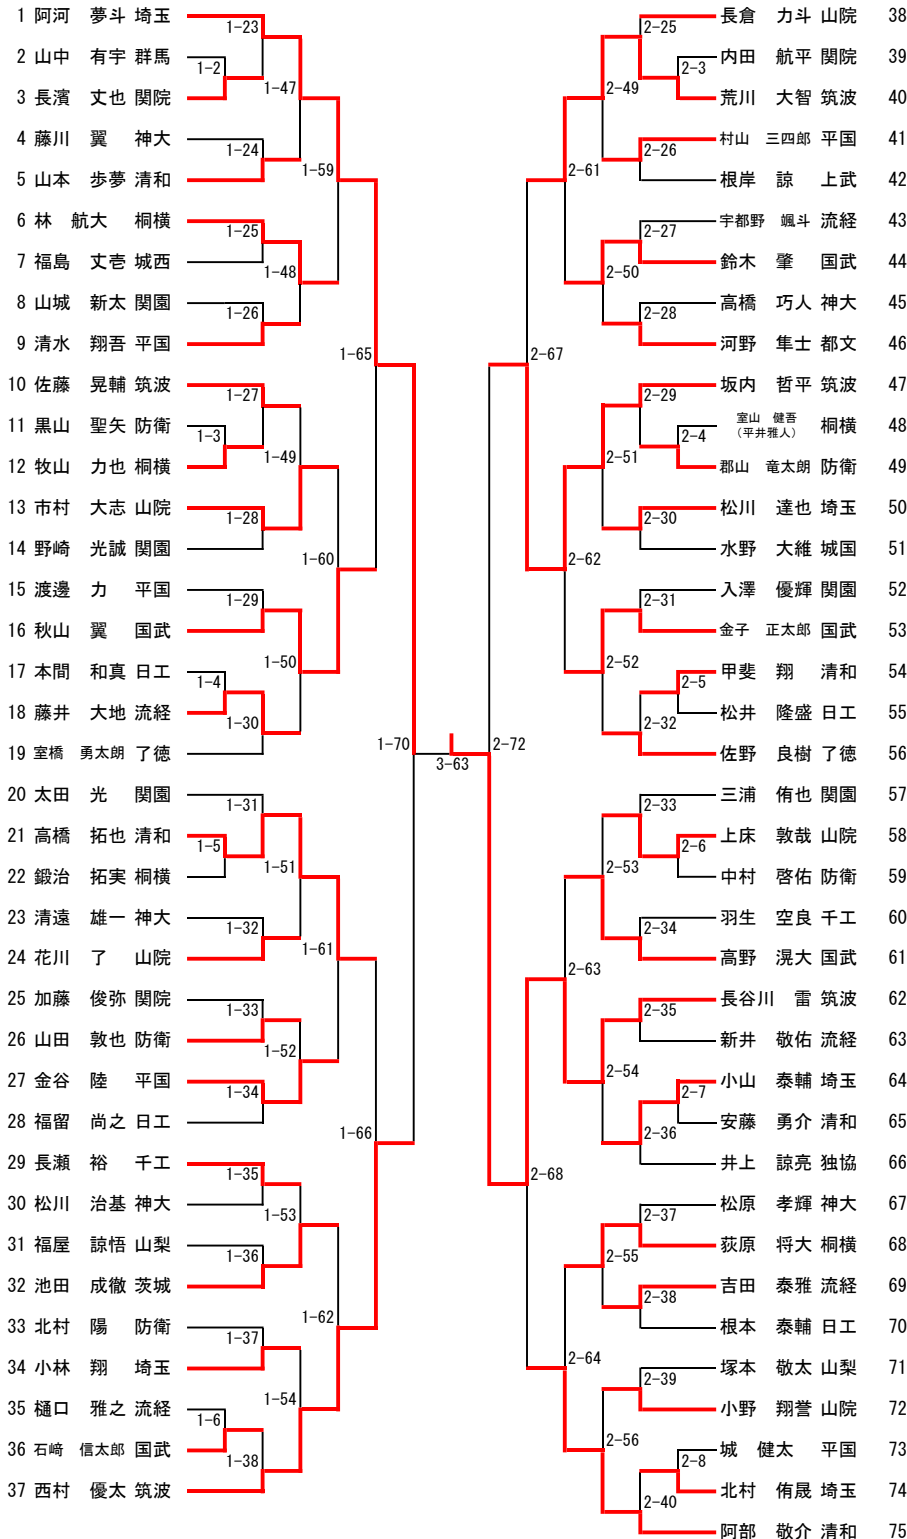

平成29年度関東学生柔道体重別選手権大会

平成29年8月26日

全日本推薦選手 田川（筑波）

埼玉県立武道館

末木（筑波）

66kg級

出場枠7名

- 秋山 翼 1-68 代表
- 高橋 拓也 2-70 代表
- 荒川 大智 2-73 代表
- 阿部 敬介
- 高橋 拓也 2-73 代表
- 荒川 大智