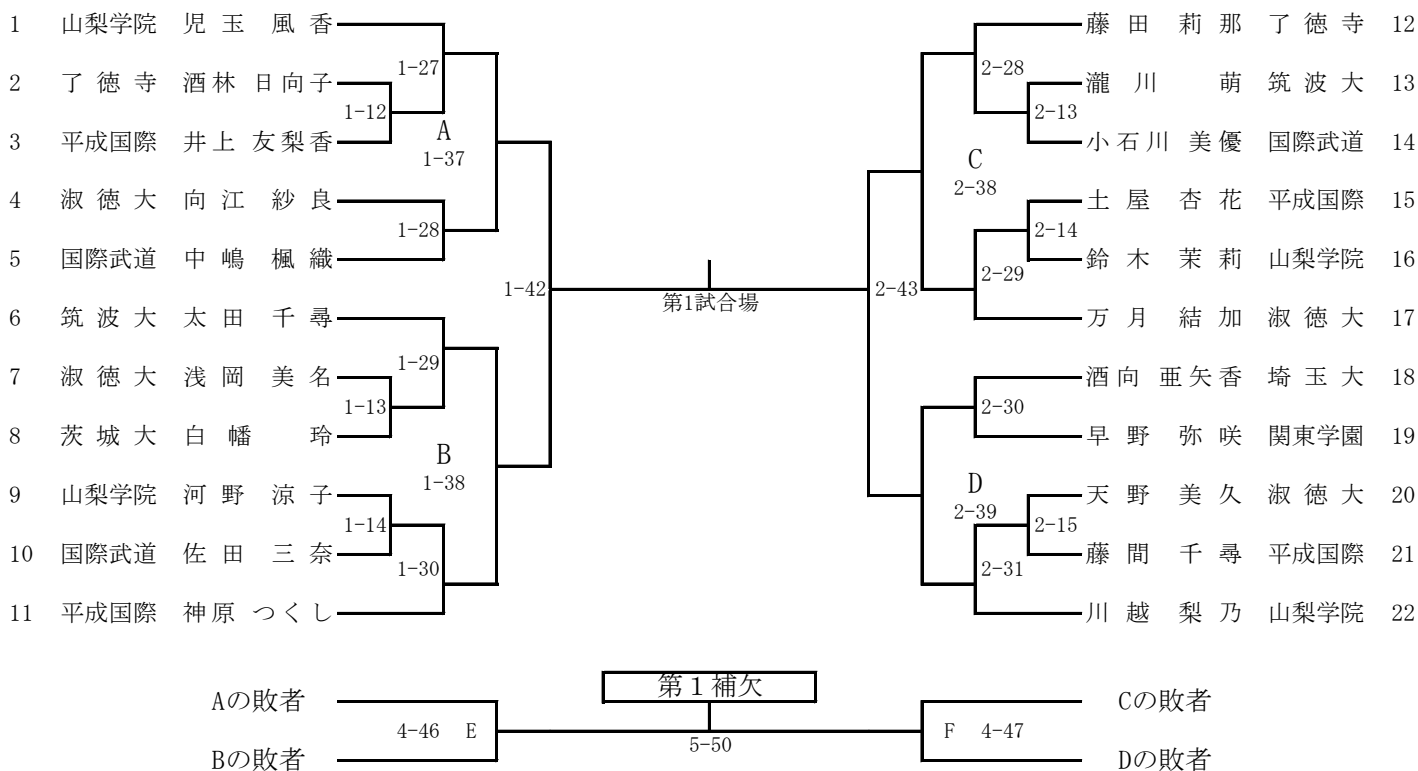

平成30年度 関東学生柔道体重別選手権大会 女子トーナメント表

48kg級

全日本出場枠：4

推薦選手 全日本推薦：岡本（淑徳）

52kg級

全日本出場枠：4

平成30年度 関東学生柔道体重別選手権大会 女子トーナメント表

57kg級