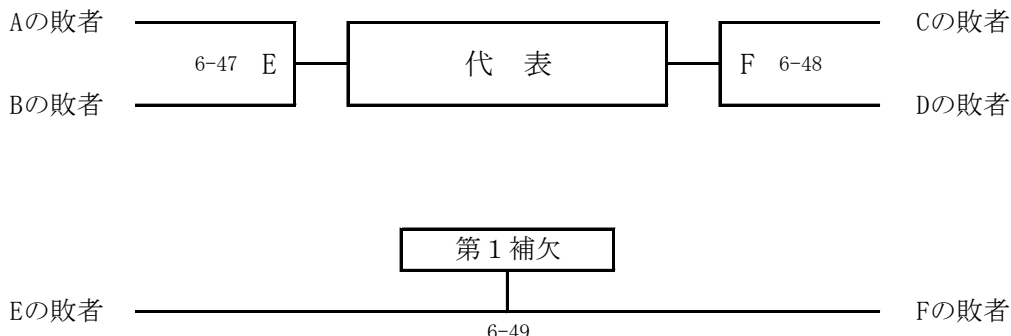

全日本出場枠：6

平成30年度 関東学生柔道体重別選手権大会 女子トーナメント表

63kg級

推薦選手 全日本推薦：佐藤（山梨学院）

全日本出場枠：6

平成30年度 関東学生柔道体重別選手権大会 女子トーナメント表

70kg級

全日本出場枠：5