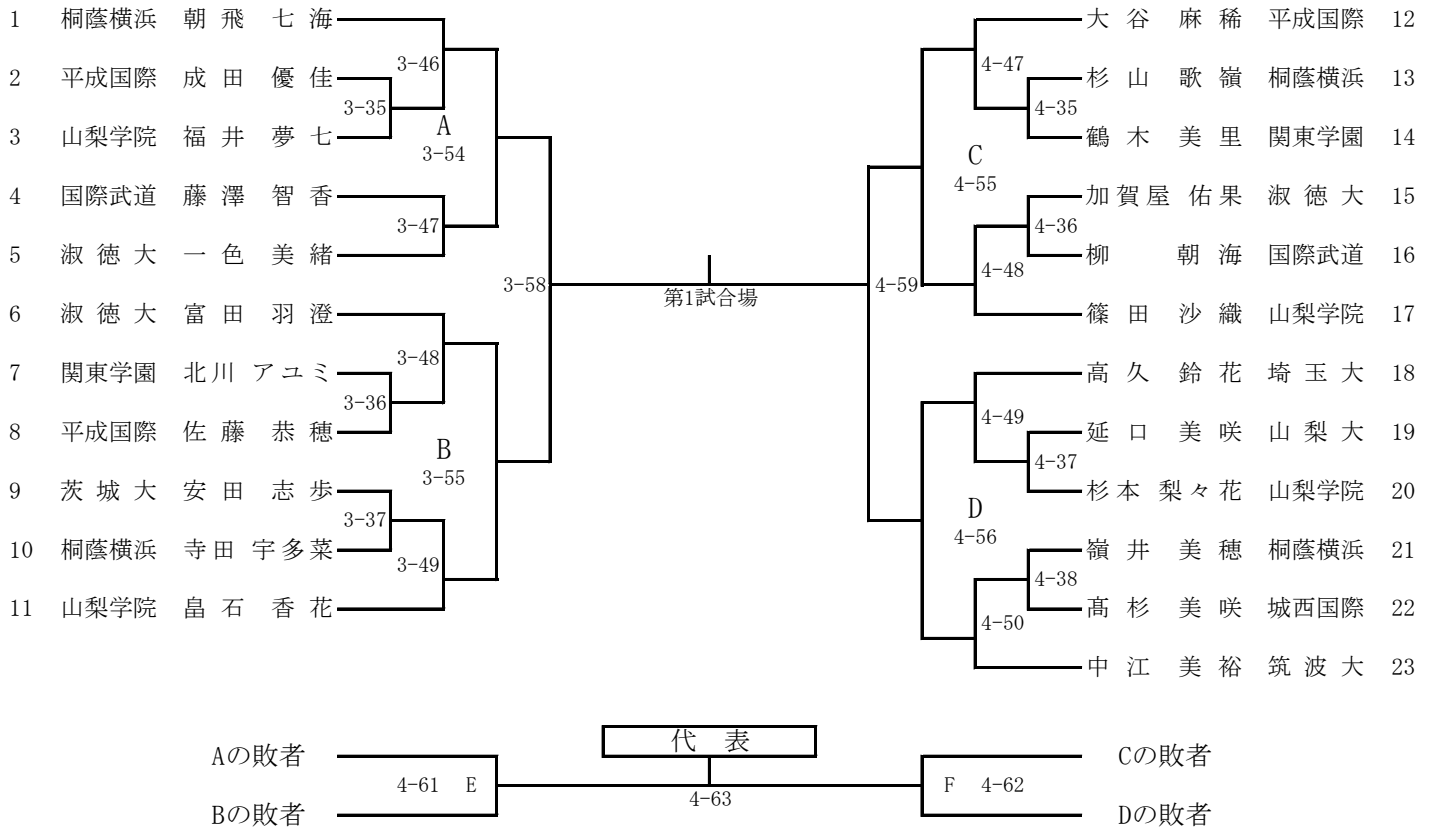

平成30年度 関東学生柔道体重別選手権大会 女子トーナメント表

48kg級

全日本出場枠：4

推薦選手 全日本推薦：岡本（淑徳）

52kg級

全日本出場枠：4

平成30年度 関東学生柔道体重別選手権大会 女子トーナメント表

57kg級

全日本出場枠：6

平成30年度 関東学生柔道体重別選手権大会 女子トーナメント表

63kg級

推薦選手 全日本推薦：佐藤（山梨学院）

全日本出場枠：6

平成30年度 関東学生柔道体重別選手権大会 女子トーナメント表

70kg級

全日本出場枠：5