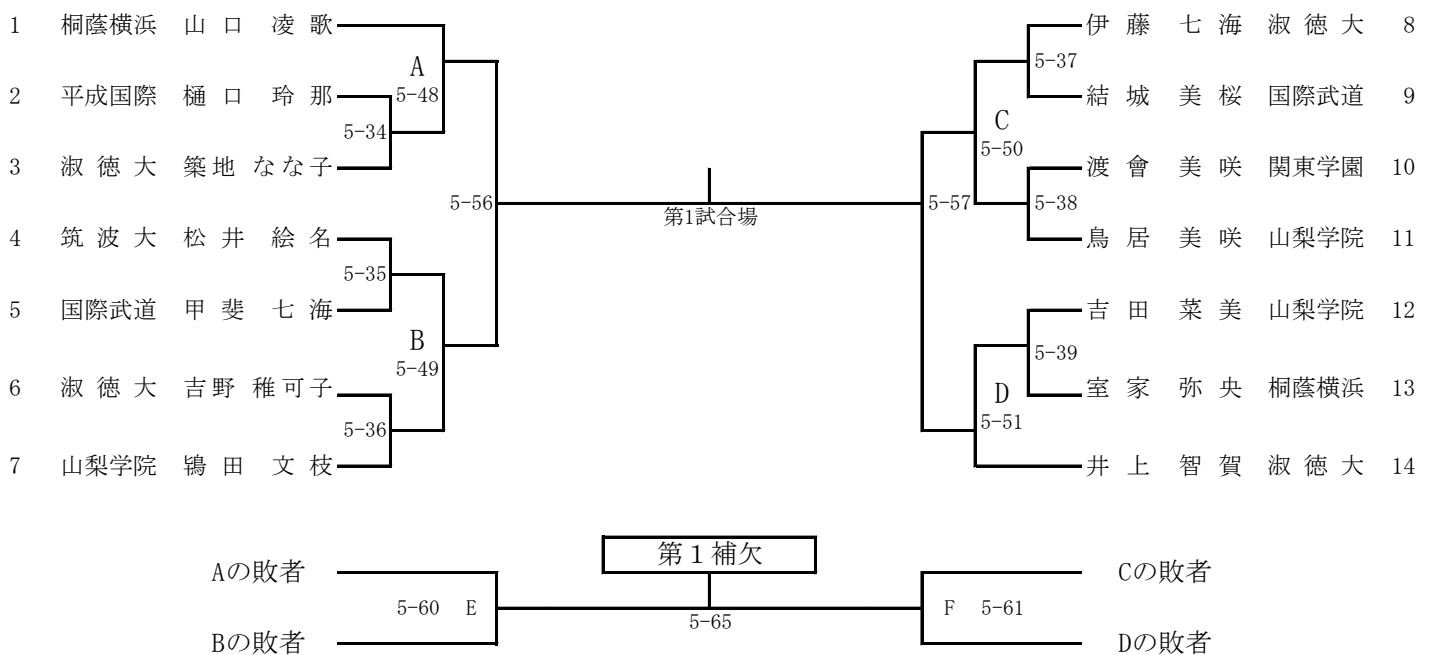

78kg級

推薦選手 全日本推薦：泉（山梨学院）

全日本出場枠：4