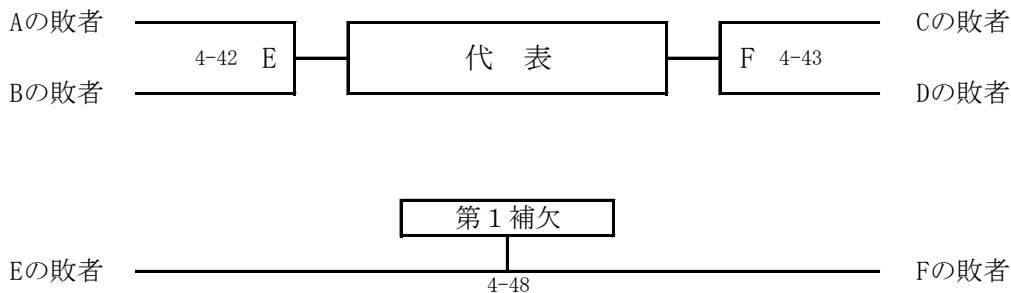

平成30年度 関東学生柔道体重別選手権大会 女子トーナメント表

57kg級

全日本出場枠：6