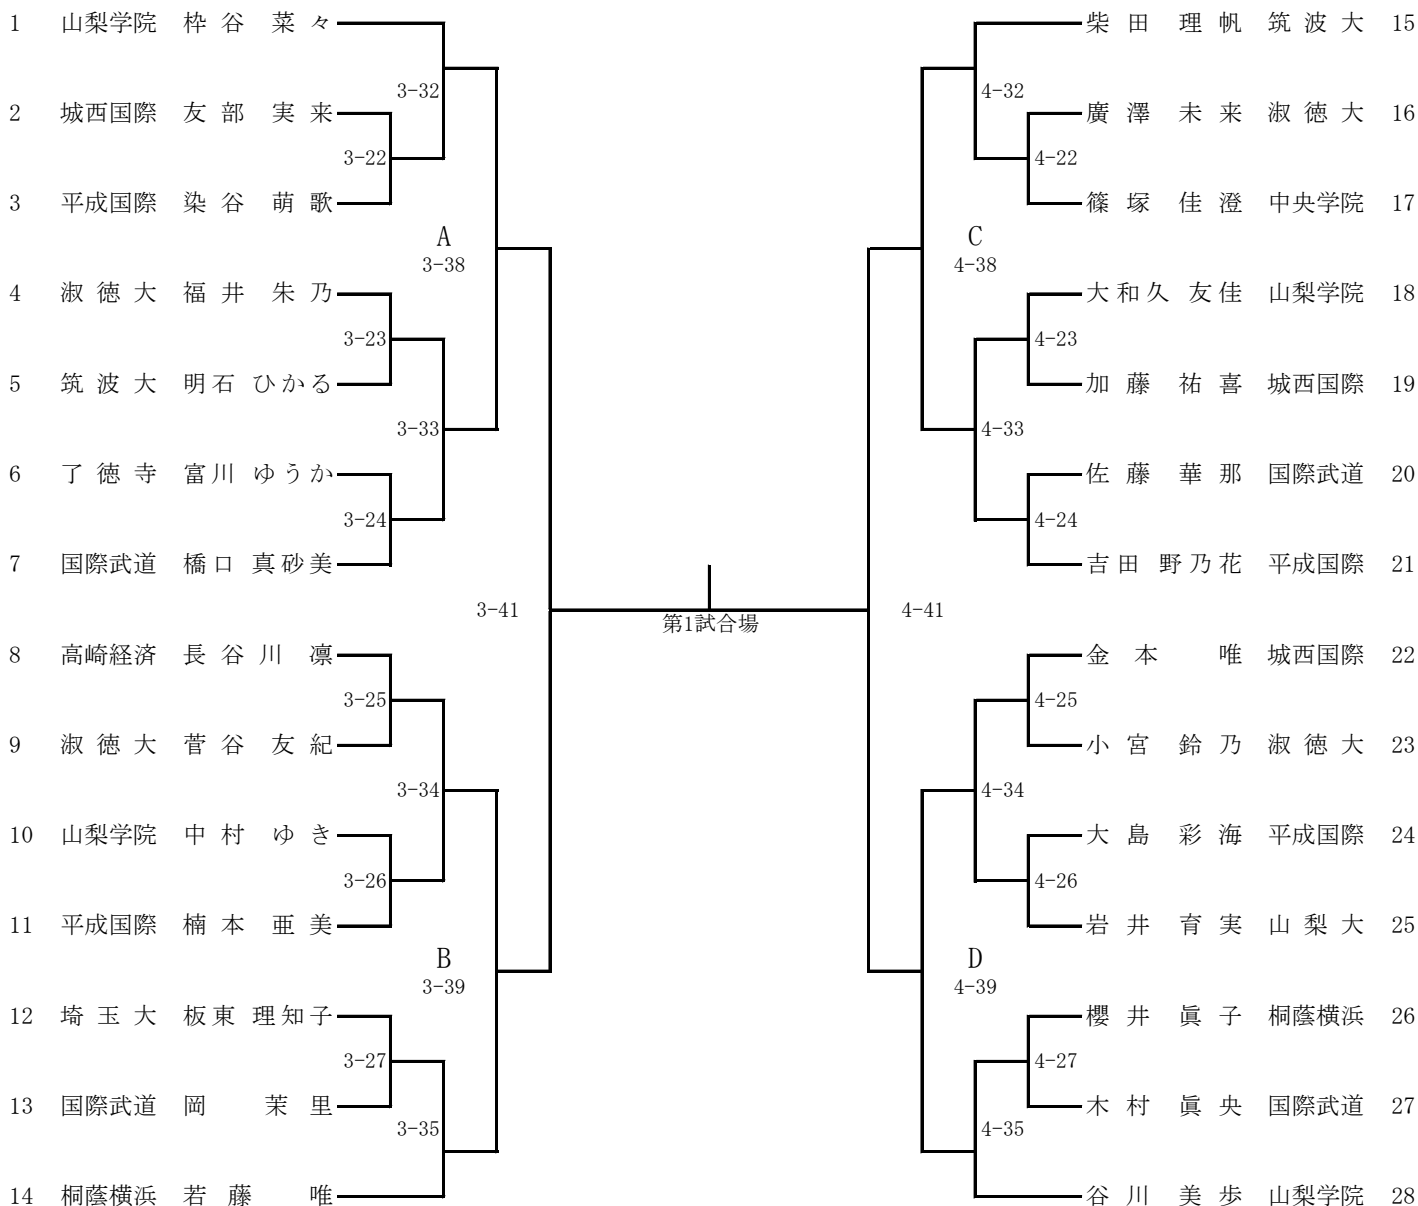

平成30年度 関東学生柔道体重別選手権大会 女子トーナメント表

48kg級

全日本出場枠：4

推薦選手 全日本推薦：岡本（淑徳）

52kg級

全日本出場枠：4

平成30年度 関東学生柔道体重別選手権大会 女子トーナメント表

57kg級

全日本出場枠：6

平成30年度 関東学生柔道体重別選手権大会 女子トーナメント表

63kg級

推薦選手 全日本推薦：佐藤（山梨学院）

全日本出場枠：6

平成30年度 関東学生柔道体重別選手権大会 女子トーナメント表

70kg級

全日本出場枠：5