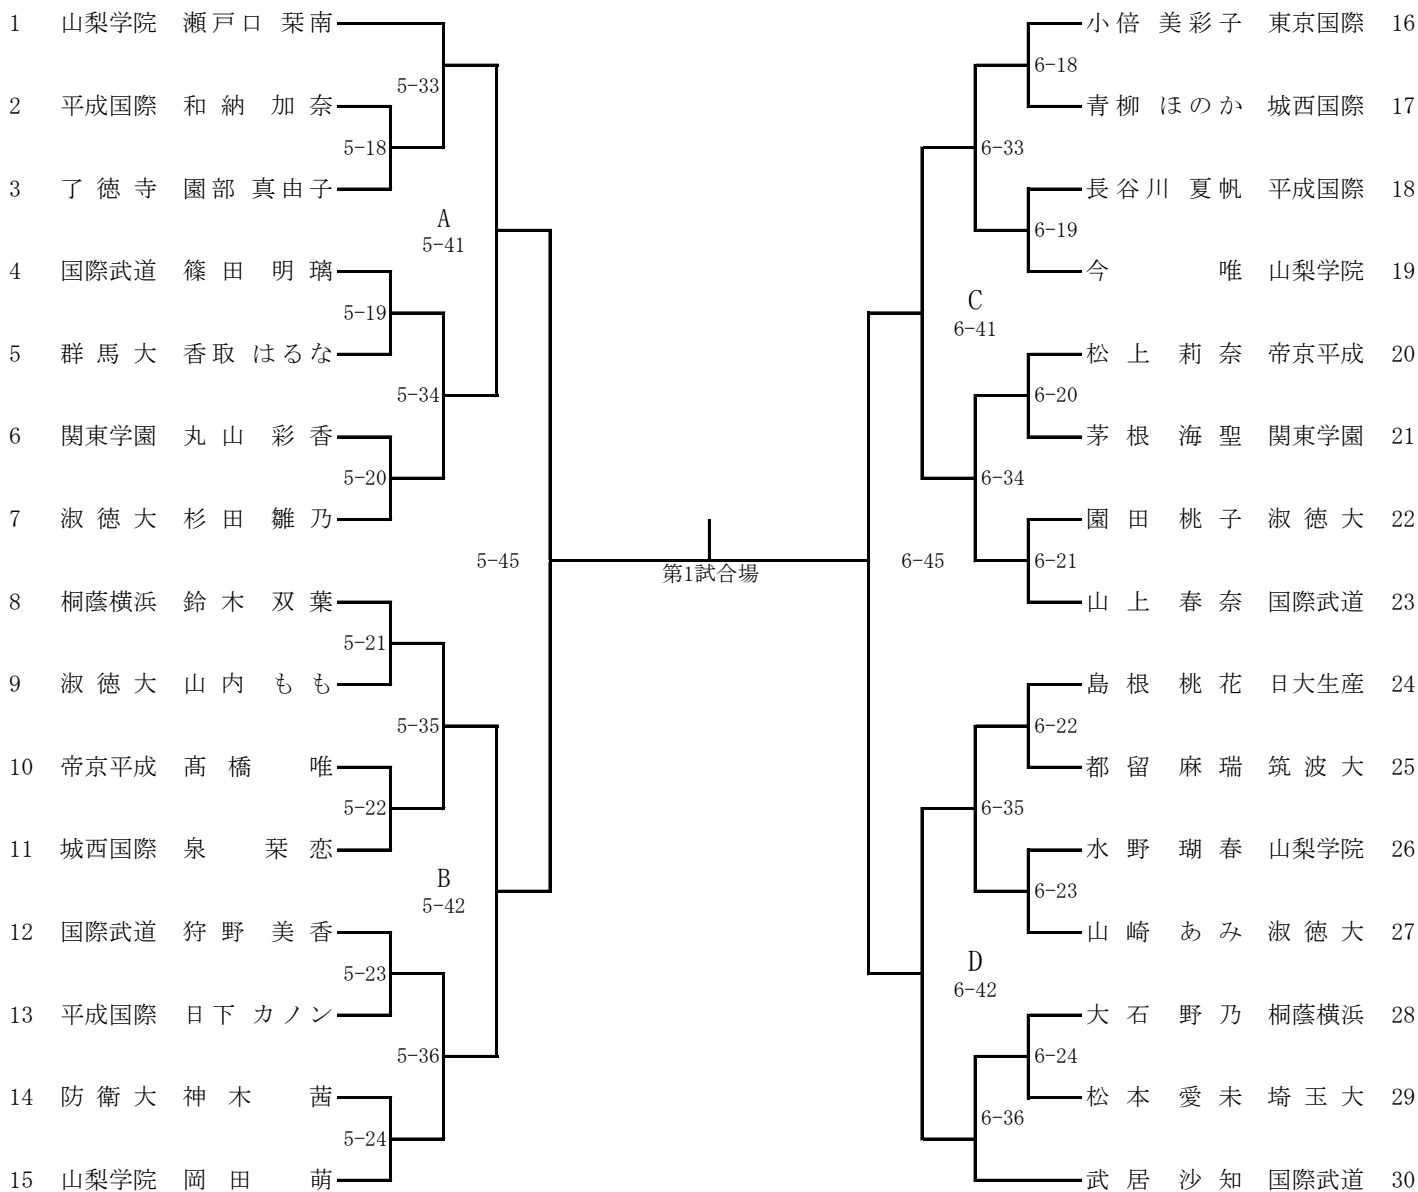

平成30年度 関東学生柔道体重別選手権大会 女子トーナメント表

48kg級

全日本出場枠：4

推薦選手 全日本推薦：岡本（淑徳）

52kg級

全日本出場枠：4

平成30年度 関東学生柔道体重別選手権大会 女子トーナメント表

57kg級

全日本出場枠：6

平成30年度 関東学生柔道体重別選手権大会 女子トーナメント表

63kg級

推薦選手 全日本推薦：佐藤（山梨学院）

全日本出場枠：6

平成30年度 関東学生柔道体重別選手権大会 女子トーナメント表

70kg級

全日本出場枠：5