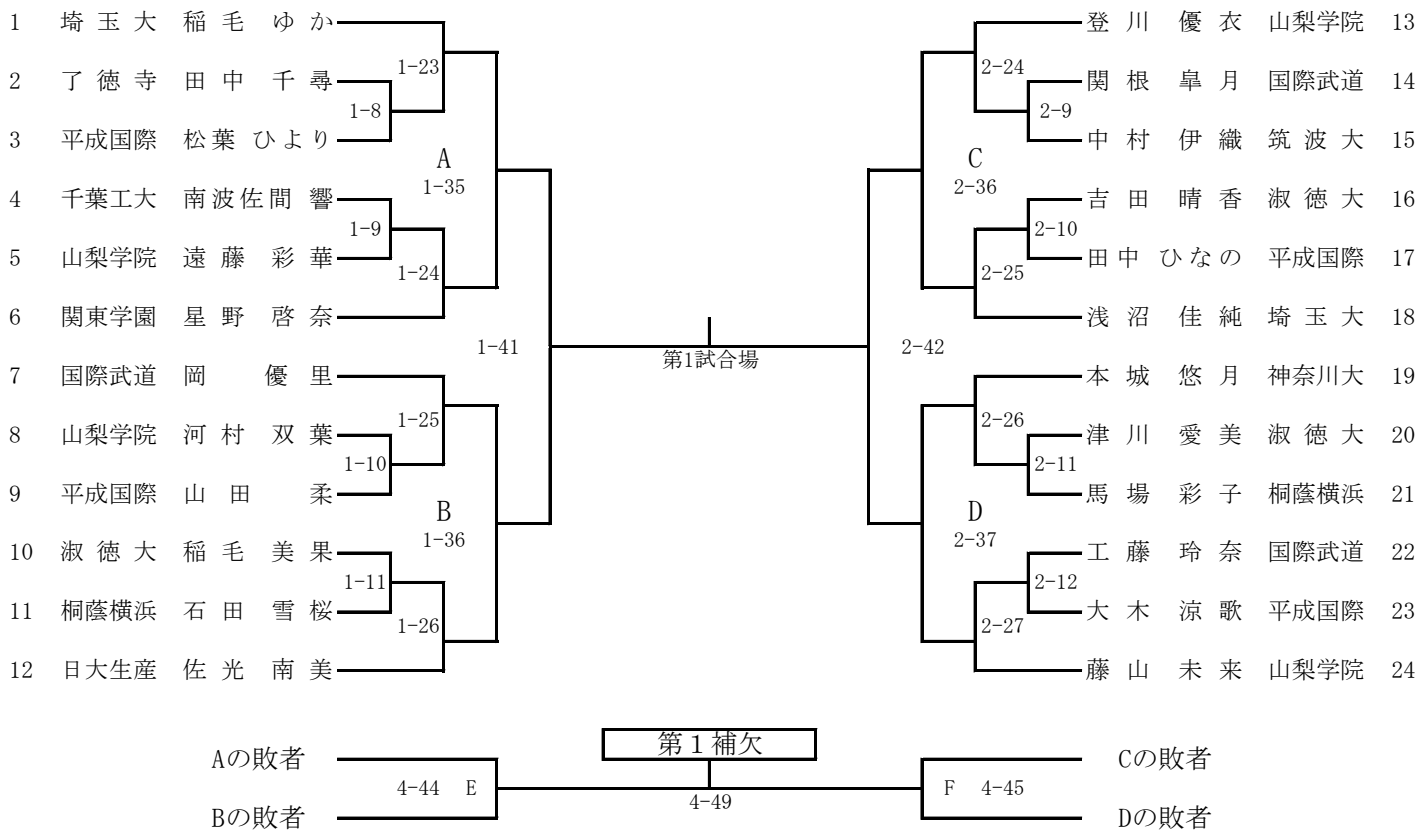

平成30年度 関東学生柔道体重別選手権大会 女子トーナメント表

48kg級

全日本出場枠：4

推薦選手 全日本推薦：岡本（淑徳）

52kg級

全日本出場枠：4

平成30年度 関東学生柔道体重別選手権大会 女子トーナメント表

57kg級

全日本出場枠：6

平成30年度 関東学生柔道体重別選手権大会 女子トーナメント表

63kg級

推薦選手 全日本推薦：佐藤（山梨学院）

全日本出場枠：6

平成30年度 関東学生柔道体重別選手権大会 女子トーナメント表

70kg級

全日本出場枠：5