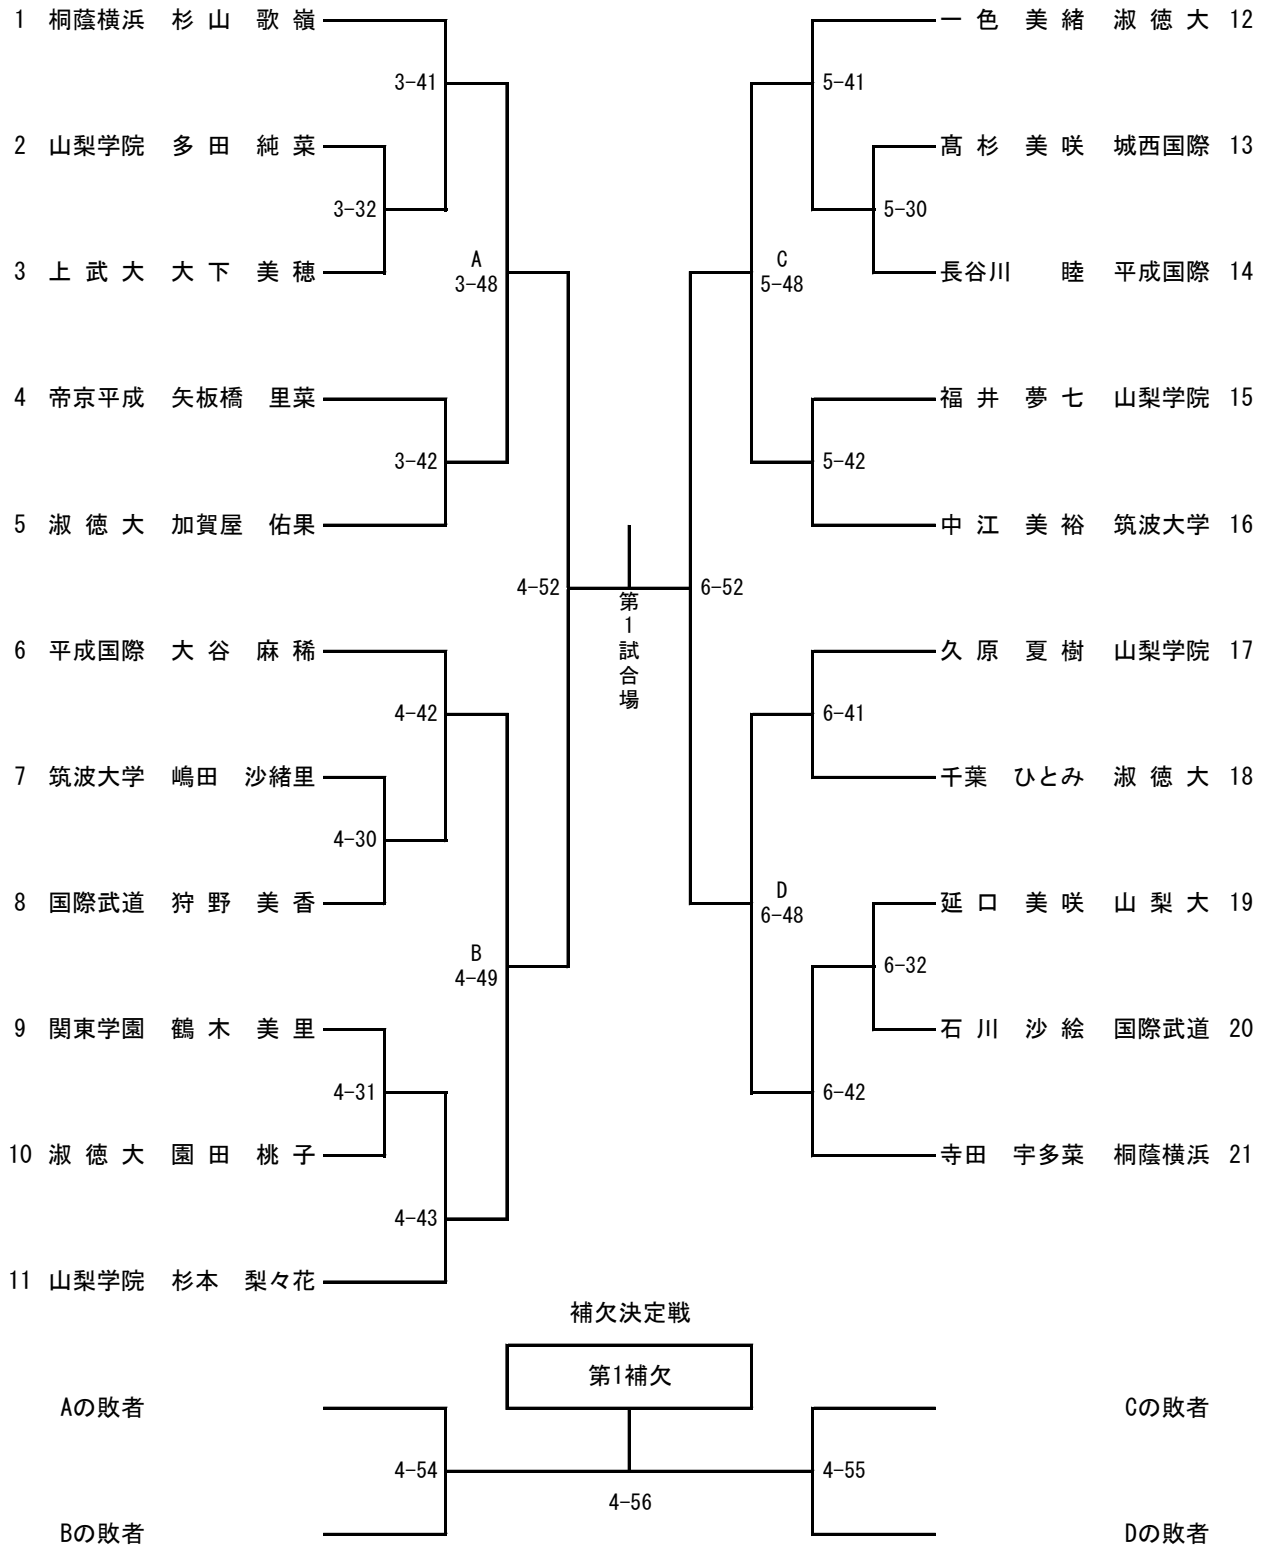

2019年度 関東学生柔道体重別選手権大会 女子トーナメント表

全日本出場枠：4

70kg級

推薦選手 全日本推薦：嶺井（桐蔭横浜）
朝飛（桐蔭横浜）

2019年度 関東学生柔道体重別選手権大会 女子トーナメント表

全日本出場枠：5

78kg級

全日本出場枠：4

78kg超級