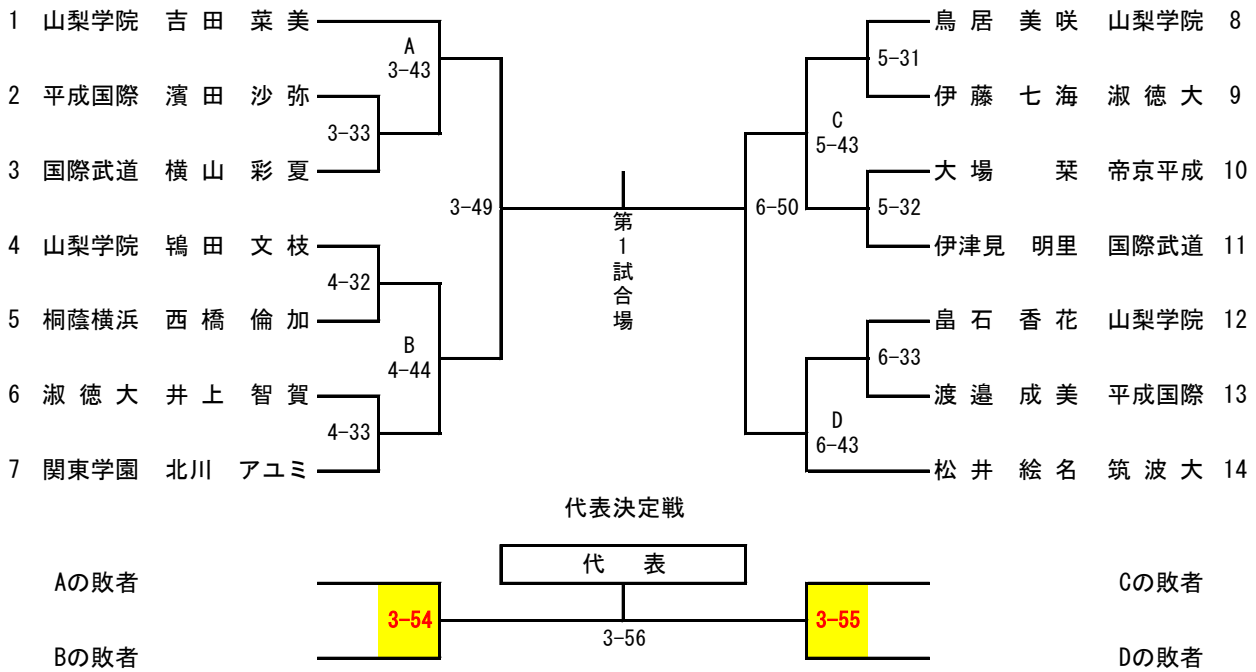

2019年度 関東学生柔道体重別選手権大会 女子トーナメント表

全日本出場枠：4

70kg級

推薦選手 全日本推薦：嶺井（桐蔭横浜）
朝飛（桐蔭横浜）

2019年度 関東学生柔道体重別選手権大会 女子トーナメント表

全日本出場枠：5

78kg級

全日本出場枠：4

78kg超級