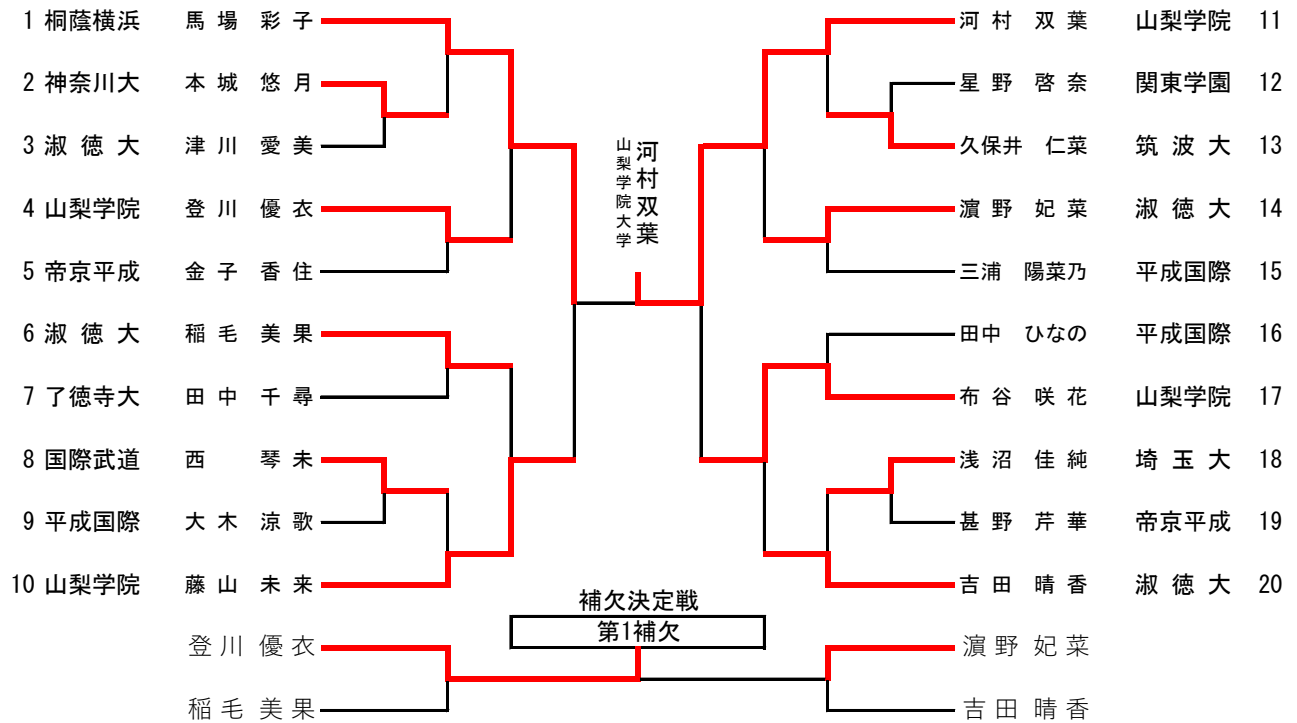

# 2019年度 関東学生柔道体重別選手権大会 女子トーナメント表

全日本出場枠：4

## 48kg級

全日本出場枠：4

# 2019年度 関東学生柔道体重別選手権大会 女子トーナメント表

全日本出場枠：5