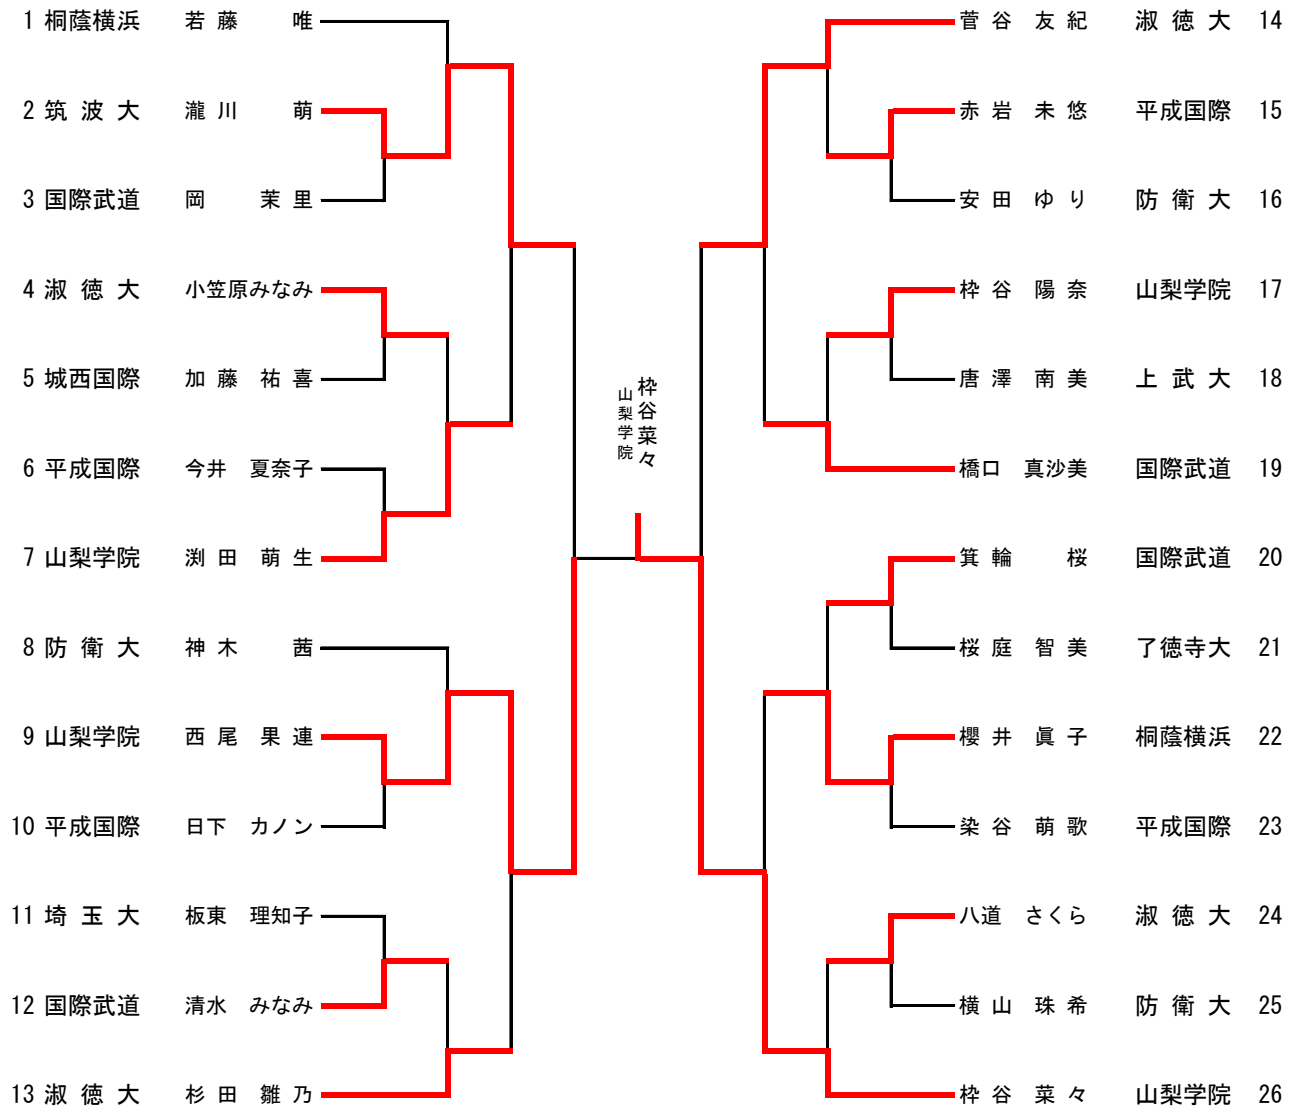

2019年度 関東学生柔道体重別選手権大会 女子トーナメント表

全日本出場枠：5

57kg級