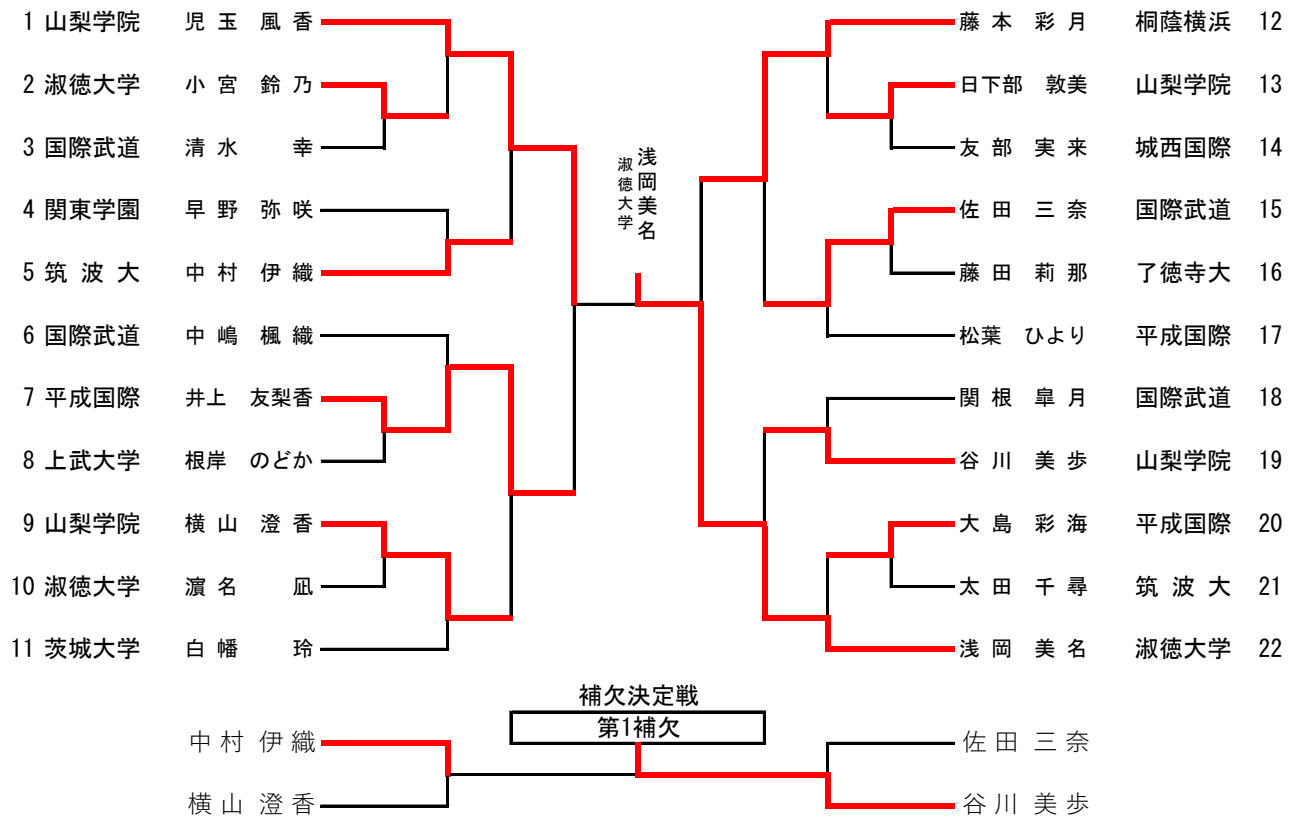

# 2019年度 関東学生柔道体重別選手権大会 女子トーナメント表

全日本出場枠：4

## 48kg級

全日本出場枠：4

# 2019年度 関東学生柔道体重別選手権大会 女子トーナメント表

全日本出場枠：5