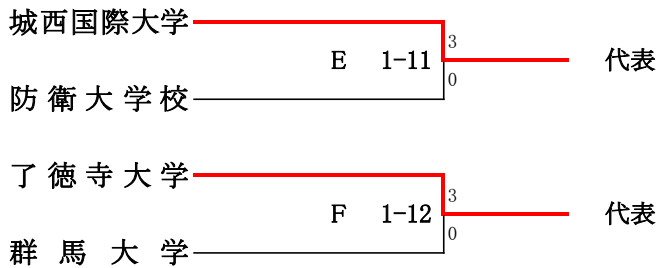

関東学生女子柔道優勝大会 3人制 組合せ

代表決定戦

優勝	帝京平成大学
準優勝	山梨大学
第3位	横浜国立大学
第3位	関東学園大学
代表	城西国際大学
代表	了徳寺大学