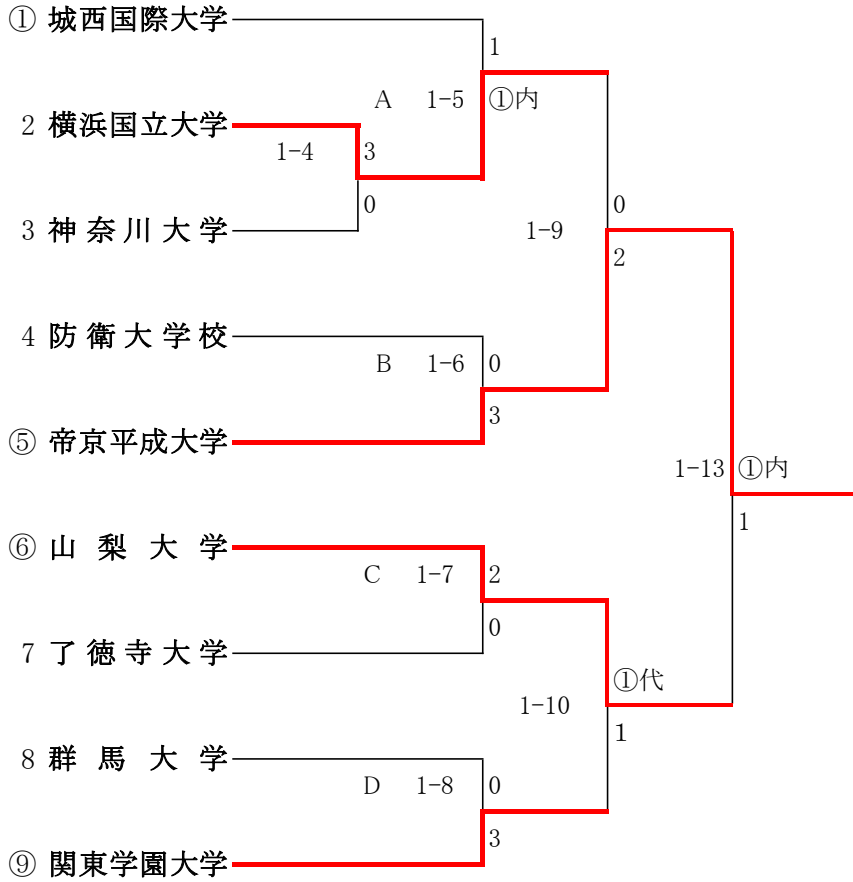

関東学生女子柔道優勝大会 3人制 組合せ

代表決定戦

優勝	帝京平成大学
準優勝	山梨大学
第3位	横浜国立大学
第3位	関東学園大学
代表	城西国際大学
代表	了徳寺大学