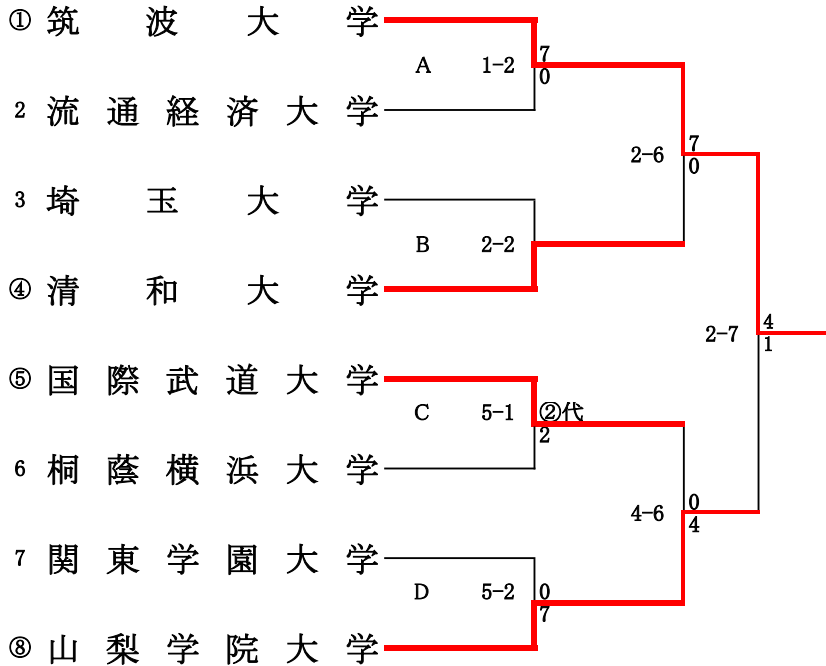

# 関東学生柔道優勝大会 一部 組合せ

## 順位決定戦

## 7・8位決定戦