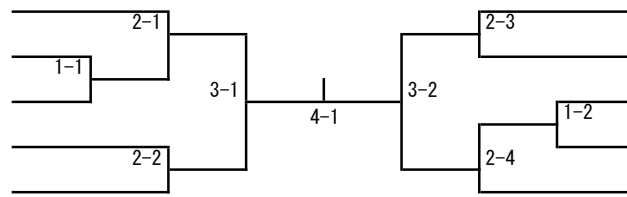

柔道78kg超級

出場枠5名 全日本推薦 井上愛美（山院）

- 1 井坂 希望 山院
- 2 佐川 和穂 武大
- 3 村田 彩華 平国
- 4 弓部 郁実 埼玉
- 5 竹原 萌 帝平

- 橋本朱未 淑徳 6
- 小原 祥子 山院 7
- 町田 博美 平国 8
- 中村 彩 関園 9
- 藤原 恵美 筑波 10