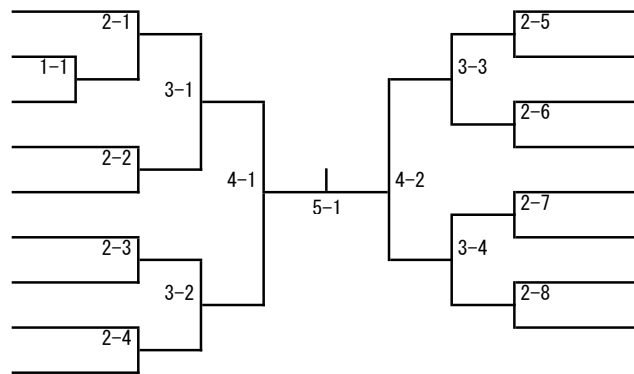

柔道48kg級

出場枠4名 全日本推薦 遠藤宏美 (筑波)

- 1 山崎 珠美 山院
- 2 古賀 春花 平国
- 3 高橋 育 武大
- 4 稲毛 渚 淑徳
- 5 渡邊 絢香 関園
- 6 尾崎 万琳 淑徳
- 7 犬飼 佳穂 平国
- 8 松岡 希依 山院
- 9 藤原 実果 筑波

- 坂口仁美 武大 10
- 玉木みぞれ 関園 11
- 納 杏奈 山院 12
- 奈良 ちあき 神大 13
- 饒平名知子 筑波 14
- 大木ひかる 平国 15
- 堤さつき 淑徳 16
- 増田 沙由美 山院 17