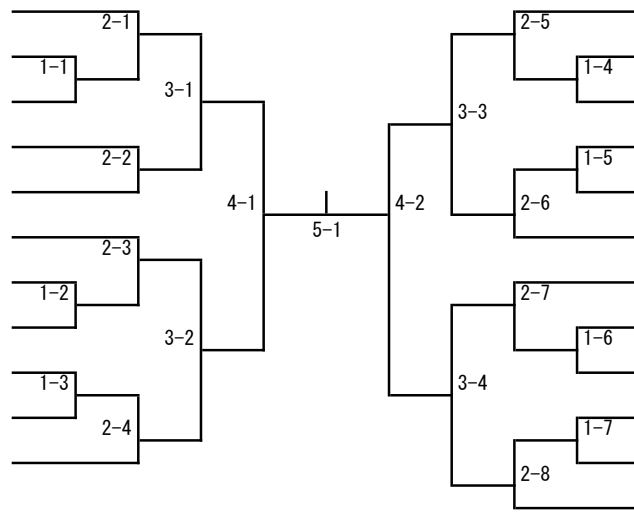

柔道63kg級

出場枠5名

- 1 佐野 賀世子 山院
- 2 石田なつみ 武大
- 3 渡邊貴子 淑徳
- 4 林 楓 山梨
- 5 伊東 麗華 平国
- 6 井上可奈子 平国
- 7 栗原千尋 淑徳
- 8 金子 美咲 城国
- 9 涌井 薫奈 山院
- 10 佐藤 恵菜 埼玉
- 11 能智亜衣美 筑波

- 佐村慎渉 淑徳 12
- 久保 知里 武大 13
- 齋藤香那美 平国 14
- 金沢 悠希 了徳 15
- 上村 愛 山院 16
- 菊池 奈央 城国 17
- 森本 恵 武大 18
- 山本 幸 城国 19
- 鈴木悠香 淑徳 20
- 星 恵 平国 21
- 竹島 晴華 山院 22
- 津金恵 筑波 23