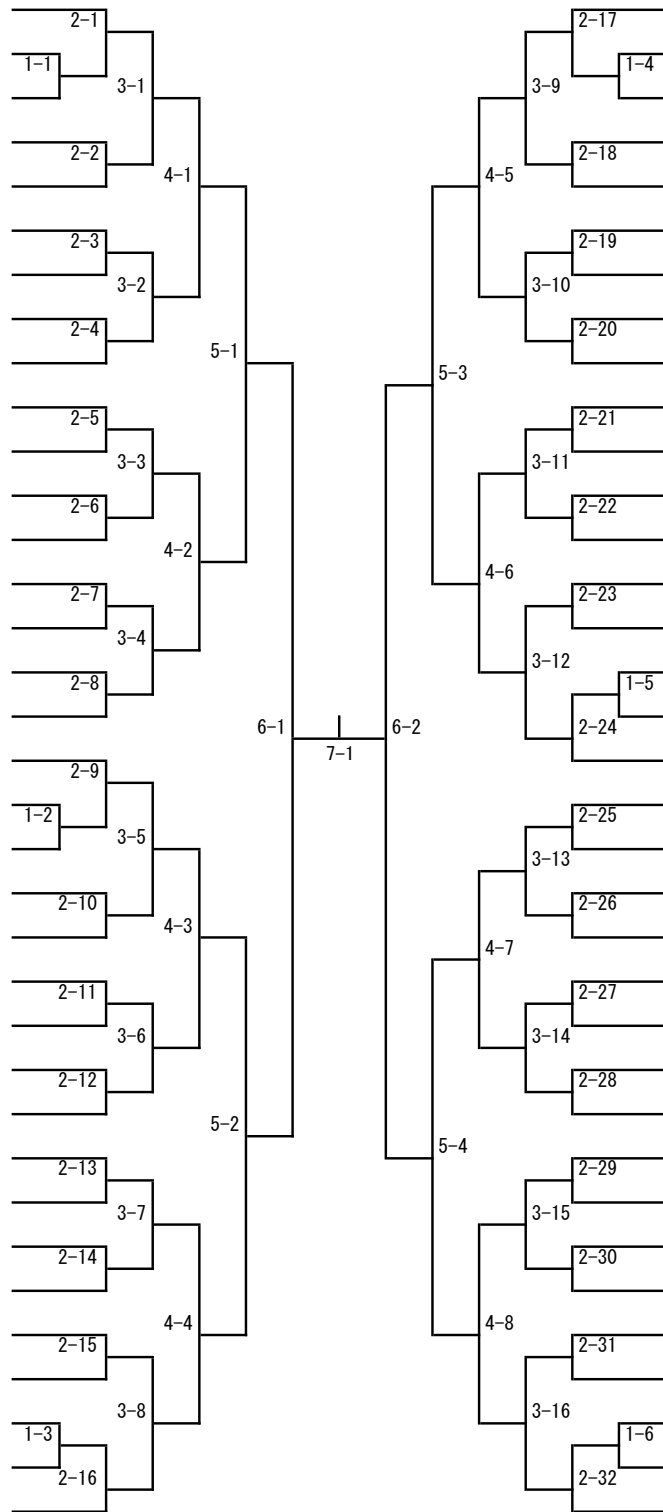

柔道66kg級

出場枠7名

- 1 前川 允人 清和
- 2 古田島 勇太 山院
- 3 伊藤武志 了徳
- 4 野村 颯 関園
- 5 時田 遼平 千工
- 6 山本 晃生 防大
- 7 宇都野 颯斗 流経
- 8 木原広樹 筑波
- 9 石崎 信太郎 武大
- 10 畑中 秀飛 山院
- 11 松川達也 埼玉
- 12 佐藤 真生 平国
- 13 栗田 英樹 宇大
- 14 谷島 大輝 帝理
- 15 清藤 雄一 神大
- 16 大道 祐二郎 桐蔭
- 17 杉田 直人 清和
- 18 西山 太貴 山院
- 19 阿部 敬介 清和
- 20 北村 陽 防大
- 21 小林 義史 神大
- 22 光楽 弘基 横国
- 23 則武勇司 埼玉
- 24 石田 智司 平国
- 25 志賀 優 筑波
- 26 鈴木 優希 流経
- 27 福島丈壱 城西
- 28 小澤 航太 群馬
- 29 榊原 圭介 防大
- 30 高木 雄大 桐蔭
- 31 西田裕輔 了徳
- 32 宮内洋輝 茨城
- 33 太田 光 関園
- 34 松原 嗣巳 白鷗
- 35 有田 竜之介 武大