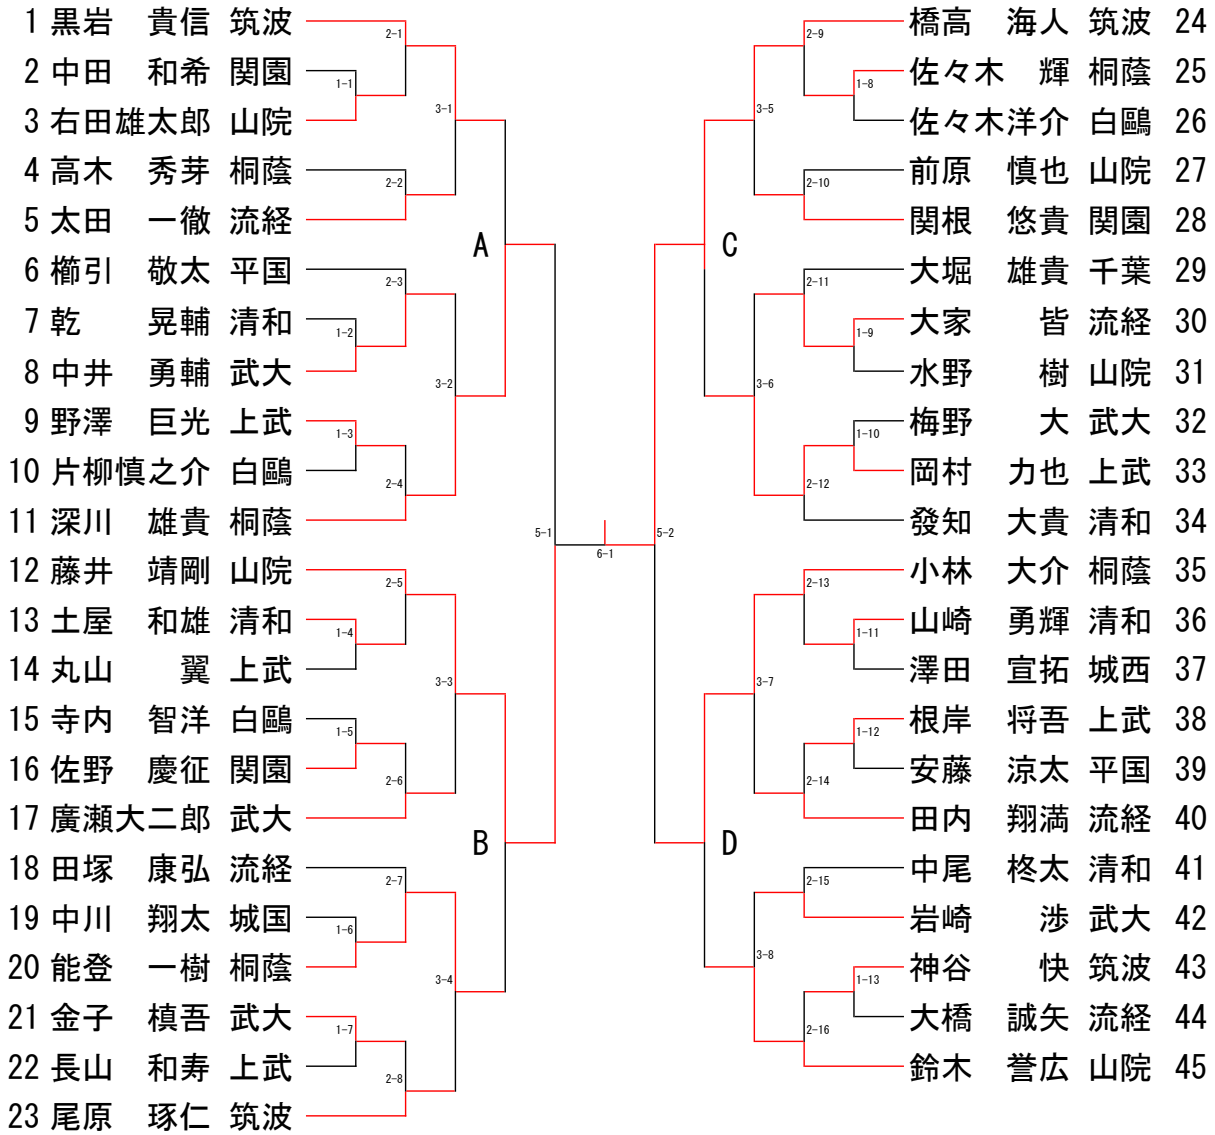

# 100kg超級 出場枠6名

藤井(山院) 内股すかし○ 橋高(筑波)

黒岩 貴信  
能登 一樹  
E 代表

岡村 力也  
鈴木 誉広  
F 代表

能登 一樹  
岡村 力也  
補欠