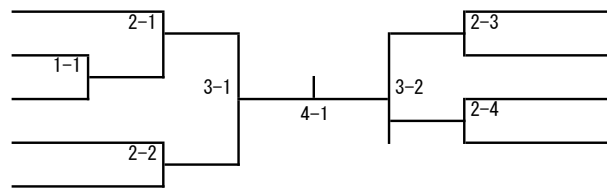

全日本推薦 井坂（山院） 出場枠4名+1名（卒業生枠）

柔道78kg超級

- 1 藤原 恵美 筑波
- 2 村田 彩華 平国
- 3 齊藤 麻緒 淑徳
- 4 弓部 郁実 埼玉
- 5 佐川 和穂 武大

- 井上 舞子 淑徳 6
- 中村 彩 関園 7
- 小原 祥子 山院 8
- 竹原 萌 帝平 9