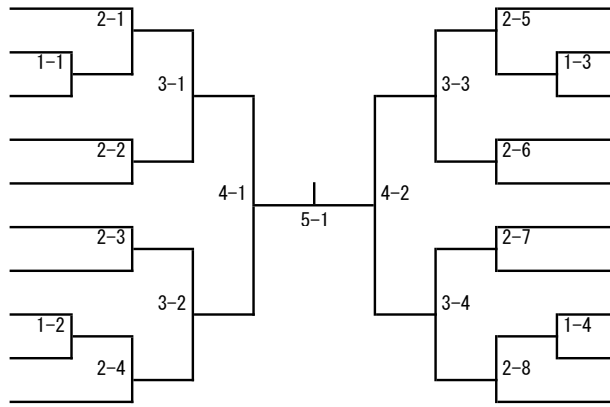

出場枠4名

柔道48kg級

- 1 山崎 珠美 山院
- 2 稲毛 ゆか 埼玉
- 3 古賀 春花 平国
- 4 佐々木 万実 白鷗
- 5 坂口 仁美 武大
- 6 渡邊 絢香 関園
- 7 高橋 育 武大
- 8 松岡 希依 山院
- 9 山田 柔 平国
- 10 堤 さつき 淑徳

- 11 藤原 実果 筑波
- 12 尾崎 万琳 淑徳
- 13 増田 沙由美 山院
- 14 大木 ひかる 平国
- 15 田所 英里菜 白鷗
- 16 稲毛 渚 淑徳
- 17 酒向 亜矢香 埼玉
- 18 岡 優里 武大
- 19 神原 つくし 平国
- 20 納 杏奈 山院