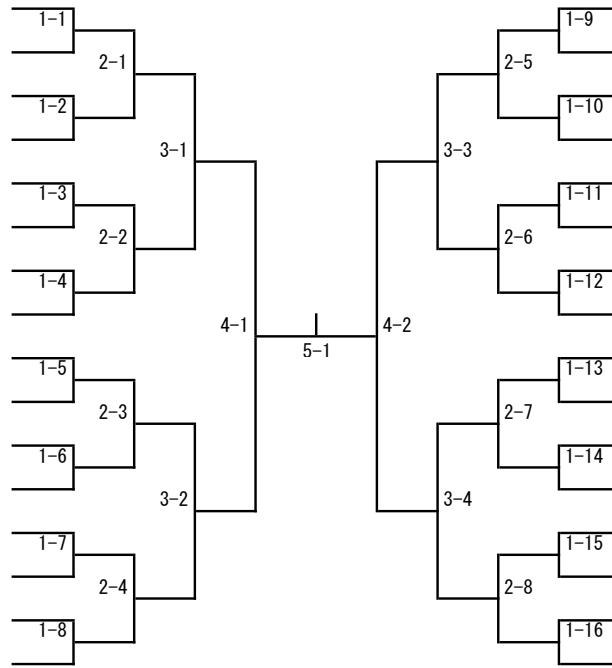

全日本推薦 渡邊（淑徳） 出場枠5名

柔道52kg級

- 1 金子 洋花 埼玉
- 2 深見由利子 筑波
- 3 久保 菜摘 武大
- 4 石崎 真弥 山院
- 5 関 花菜子 淑徳
- 6 堀越 友佳子 城国
- 7 藤間 千尋 平国
- 8 金城 愛 関園
- 9 金子 美空 帝平
- 10 大木 千佳 横国
- 11 佐田 智梨 武大
- 12 遠藤 彩花 淑徳
- 13 櫻井 茉理乃 平国
- 14 寺島 麻友 群馬
- 15 米田 愛理子 山院
- 16 内尾 真子 筑波

- 楠 智恵 埼玉 17
- 堀川奈津美 筑波 18
- 田崎 梨菜 武大 19
- 塩野 靖子 関園 20
- 鈴木 悠香 淑徳 21
- 赤荻 冴 平国 22
- 樋口 史奈 神大 23
- 神山 悠香 山院 24
- 工藤 玲奈 武大 25
- 川越 梨乃 山院 26
- 小中 美樹 山梨 27
- 越後谷 静希 平国 28
- 深見利佐子 筑波 29
- 小泉 陽菜 横国 30
- 中濱 由芽 埼玉 31
- 高沢 真優 淑徳 32