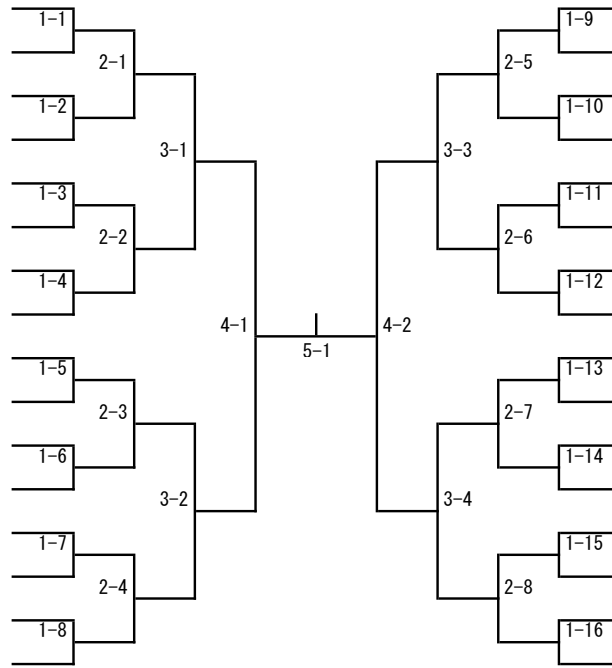

全日本推薦 趙（埼玉） 出場枠5名

柔道57kg級

- 1 出口 クリスタ 山院
- 2 塩釜 理沙 山梨
- 3 工藤 良乃 平国
- 4 福井 朱乃 淑徳
- 5 仙田 彩葉 武大
- 6 志村 夏望 神大
- 7 遠藤 寛子 獨協
- 8 中本 有紀 横国
- 9 柴田 理帆 筑波
- 10 酒林 日向子 了徳
- 11 高松 彩香 城国
- 12 臼井杏 淑徳
- 13 高橋 泉香 関園
- 14 星 恵 平国
- 15 小石川 美優 武大
- 16 益子 楓彩奈 山院

- 鶴岡 来雪 山院 17
- 柳下 美歩 了徳 18
- 佐々木千鶴 筑波 19
- 友部 佳澄 城国 20
- 安達 愛 平国 21
- 斉藤 出海 武大 22
- 高沢 真冴 淑徳 23
- 岩井 育実 山梨 24
- 久永 恵利花 防大 25
- 腹巻 康子 筑波 26
- 土屋 杏花 平国 27
- 高橋 真彩 城国 28
- 桂原 幸世 山梨 29
- 渡邊 貴子 淑徳 30
- 西 いこい 武大 31
- 月野 珠里 山院 32