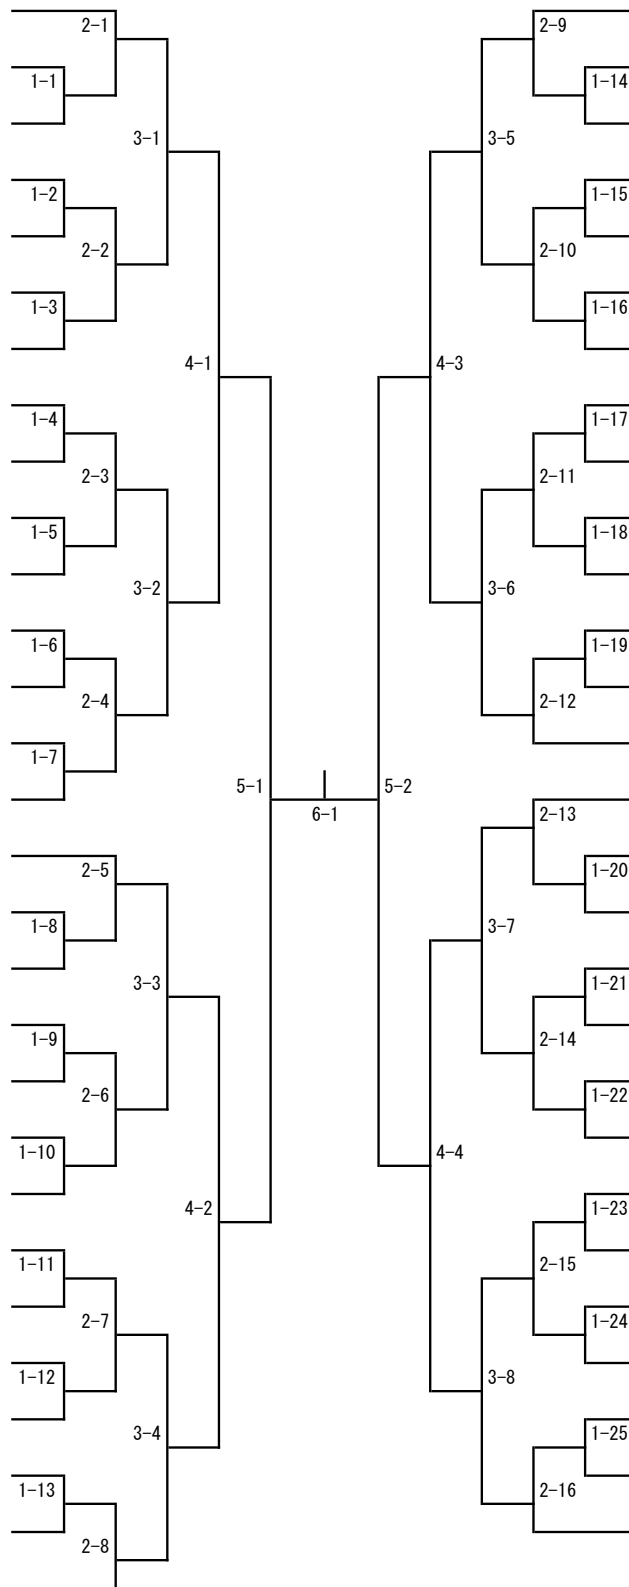

出場枠7名

柔道60kg級

- 1 田中 崇晃 筑波
- 2 磯部 宜志 武大
- 3 石野 知明 高経
- 4 黒山 星矢 防大
- 5 安達 皇太 山院
- 6 田村 拓海 関園
- 7 濱田 翔太郎 獨協
- 8 浅野 颯士 上武
- 9 古村 智大 清和
- 10 宮内裕也 了徳
- 11 草間 洋弥 茨城
- 12 田中 悠太 桐蔭
- 13 田嶋 翔 平国
- 14 鈴木 武蔵 山院
- 15 後藤 大成 流経
- 16 箱田 圭努 山院
- 17 高橋 祐樹 城西
- 18 森 全輝 平国
- 19 園田 討生 城国
- 20 能嶋 光輝 上武
- 21 鈴木 一真 流経
- 22 吉村 敬济 武大
- 23 植谷 新 群馬
- 24 瀬戸 研祐 宇大
- 25 宮川 太暉 筑波
- 26 磯田真也 平国
- 27 一面 護 流経
- 28 富田 守彦 横国
- 29 政本 紘佑 清和