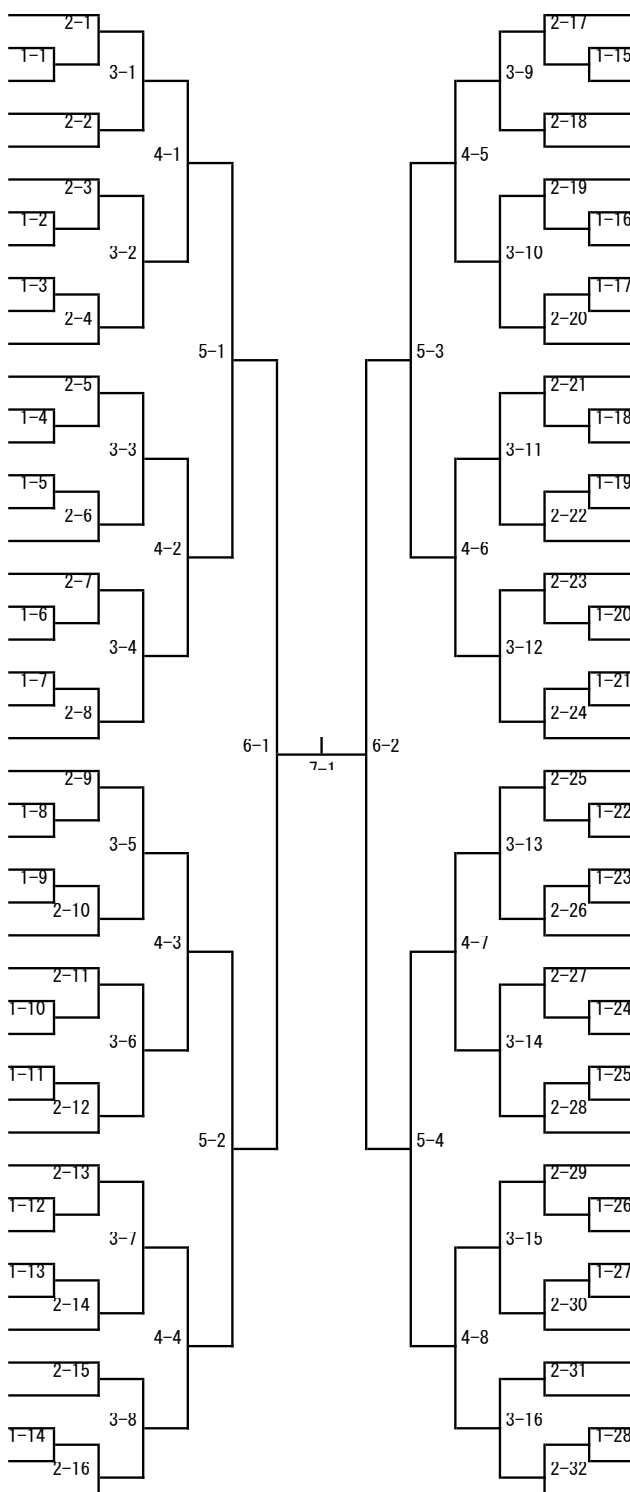

全日本推薦 宮山（山院） 出場枠7名

柔道73kg級

- 1 松倉 剛志郎 桐蔭
- 2 小林祐充 埼玉
- 3 澁谷 貴嗣 清和
- 4 神森 拓海 山院
- 5 標 優矢 筑波
- 6 伊藤 諒太 高経
- 7 中路 和貴 防大
- 8 稲川 堯志 群馬
- 9 伊藤 大地 武大
- 10 綿引 義裕 城国
- 11 松原 嗣巳 白鷗
- 12 坂下力斗 了徳
- 13 武井 玄 関園
- 14 宮川 慧斗 城西
- 15 伊藤泰 筑波
- 16 佐藤修人 武大
- 17 斉藤悠太郎 茨城
- 18 成田 陵 山院
- 19 岩木 俊弥 流経
- 20 小山 祐太 上武
- 21 小川 尚也 関院
- 22 柳橋 和昌 帝理
- 23 佐藤 真生 平国
- 24 山本雄介 関園
- 25 川口采人 山梨
- 26 小笠原 佳輔 清和
- 27 清水涼太 埼玉
- 28 黒澤 与輝 上武
- 29 篠原 優汰 桐蔭
- 30 森山 修仁 横国
- 31 齊藤 直道 獨協
- 32 間瀬友哉 城西
- 33 本間 与之 防大
- 34 新石力也 武大
- 35 谷島 大輝 帝理
- 36 西海 翔太 神大
- 37 仲田 拓 流経
- 38 中沢 大希 平国
- 39 桑山 拓也 高経
- 40 奥井雄大 茨城
- 41 上山 雄才 山院
- 42 境 祐希 了徳
- 43 酒井 宏樹 防大
- 44 吉田幹生 千葉
- 45 田島 優人 桐蔭
- 46 五十嵐純平 筑波

- 鳥羽 潤 筑波 47
- 田中康大 関園 48
- 荒井 和輝 日生 49
- 小栗 綾斗 山梨 50
- 原田 流星 平国 51
- 太田 道也 関院 52
- 友田 敬太 流経 53
- 中神 一総 横国 54
- 須藤 行義志 山院 55
- 佐藤 高広 神大 56
- 丹下 大輔 清和 57
- 石河内 捷人 千工 58
- 持田 鍊哉 関園 59
- 竹内 宗太郎 流経 60
- 元嶋 一也 桐蔭 61
- 松本 康佑 上武 62
- 沼崎 裕太 千葉 63
- 北川 純 城西 64
- 小池真司 武大 65
- 杉山 慎吾 防大 66
- 鈴木 捷斗 帝理 67
- 井桁 隆平 清和 68
- 都築 秀嘉 高経 69
- 東 良樹 獨協 70
- 藤村 哲 横国 71
- 青木亮介 関園 72
- 野地 礼一 清和 73
- 鈴木 類 茨城 74
- 田村 凌弥 神大 75
- 長谷川龍成 了徳 76
- 中島 享太 武大 77
- 磯西 竜也 平国 78
- 石井 雄大 城西 79
- 大宮 勝伍 桐蔭 80
- 斉藤大資 宇大 81
- 矢口 恵太 上武 82
- 秋元 健吾 山院 83
- 杉田 敏也 城西 84
- 大沼克哉 高経 85
- 村山 三四郎 平国 86
- 中村 拓士 防大 87
- 犹守淳 関院 88
- 土屋 皓仰 城国 89
- 及川将秀 埼玉 90
- 新美 公秀 流経 91
- 竹内信康 筑波 92