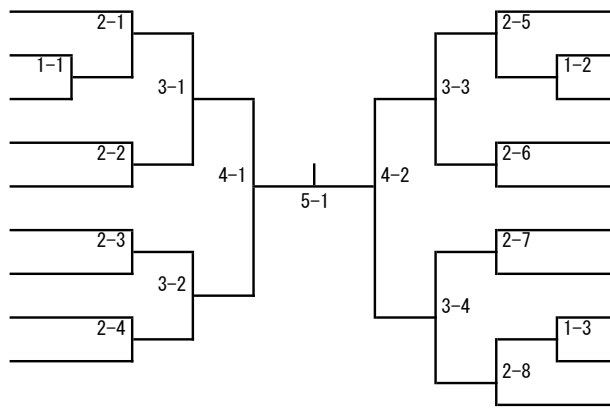

出場枠4名

柔道78kg級

- 1 西田 香穂 山院
- 2 菅井 琴音 防大
- 3 山口 凌歌 桐蔭
- 4 今村 有希 淑徳
- 5 原 広夢 平国
- 6 泉 真生 山院
- 7 樋口 玲那 平国
- 8 片野 結夏子 横国
- 9 川本 真緒 武大

- |           |    |
|-----------|----|
| 山中 満紀 山院  | 10 |
| 岡田 彩加 関園  | 11 |
| 成田 優佳 平国  | 12 |
| 築地 なな子 淑徳 | 13 |
| 高橋 千尋 武大  | 14 |
| 岩崎 遥香 帝平  | 15 |
| 宮内 未希 平国  | 16 |
| 金田 優理子 城国 | 17 |
| 結城 美桜 武大  | 18 |
| 高松 彩香 山院  | 19 |