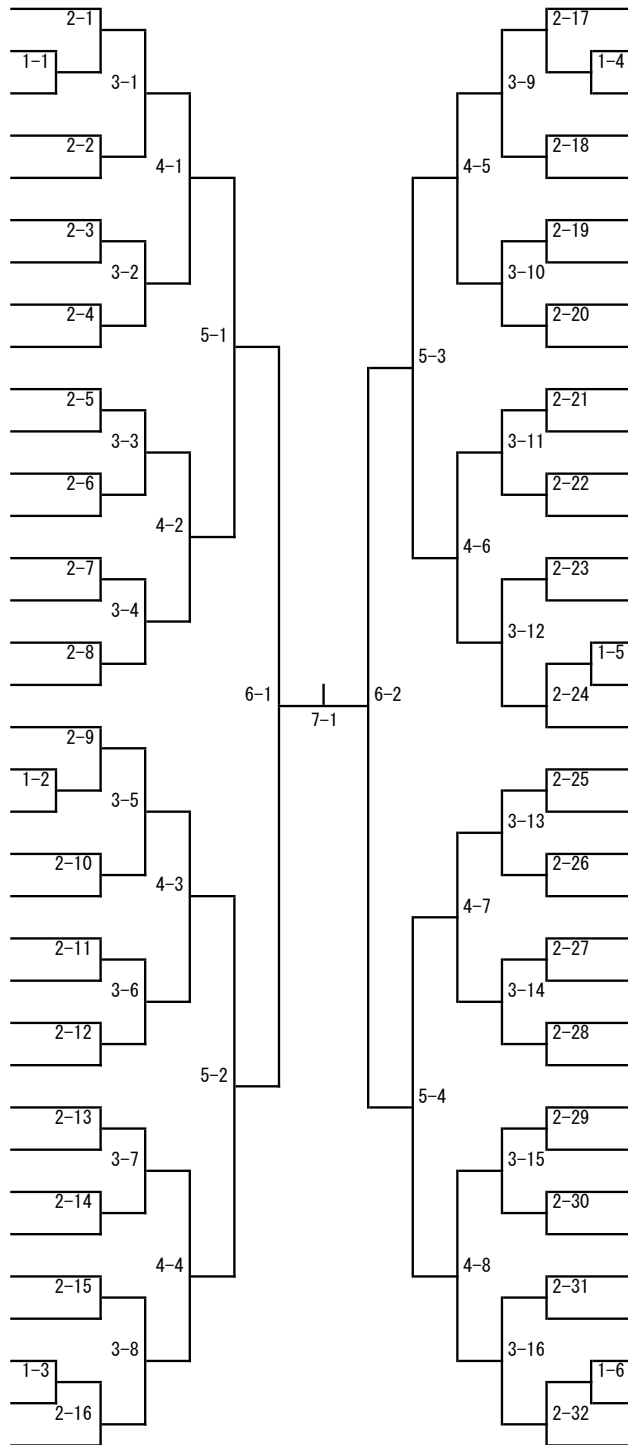

出場枠7名

柔道90kg級

- 1 長倉 友樹 筑波
- 2 毛呂 和也 関院
- 3 佐々木 正太郎 上武
- 4 成田 大介 白鷗
- 5 市成 明裕 城国
- 6 高橋 亨介 桐蔭
- 7 佐光 航 日生
- 8 本間 尊幸 埼玉
- 9 北出 淳 流経
- 10 神田 雅大 平国
- 11 玉城 盛翔 関園
- 12 中村 翔 埼玉医
- 13 梅崎 雄太郎 山院
- 14 村上 聡洸 防大
- 15 本田 雄大 清和
- 16 金 鎮杓 武大
- 17 高橋 佳大 流経
- 18 権守 宏通 横市
- 19 小原弘暉 筑波
- 20 染谷 涼央 桐蔭
- 21 三島 一輝 城国
- 22 飯塚 隆二 平国
- 23 佐藤 圭将 上武
- 24 北向 和也 清和
- 25 西山 光平 山院
- 26 山崎一馬 了徳
- 27 中尾 友紀 日生
- 28 佐藤 笙太 流経
- 29 田中 広大 平国
- 30 大塚 薫 桐蔭
- 31 笹島 遼 埼玉
- 32 亀田 翔太 清和
- 33 佐藤 祐太郎 関園
- 34 高橋 好史 獨協
- 35 若林 大作 武大