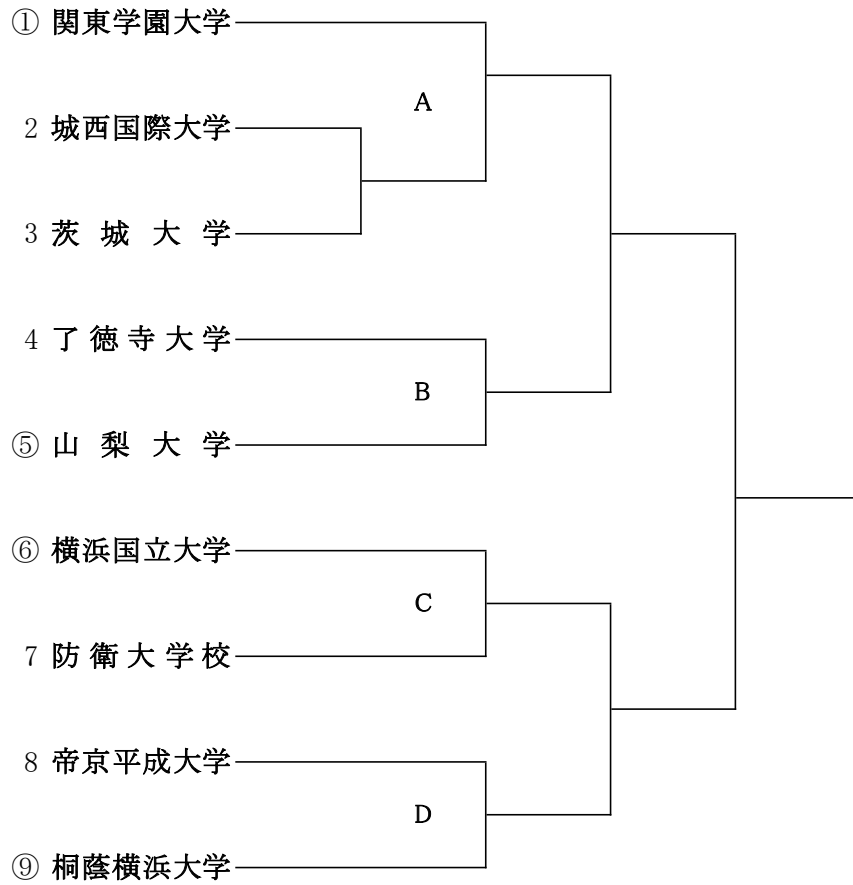

関東学生柔道優勝大会(女子22回)
3人制 組合せ

代表決定戦