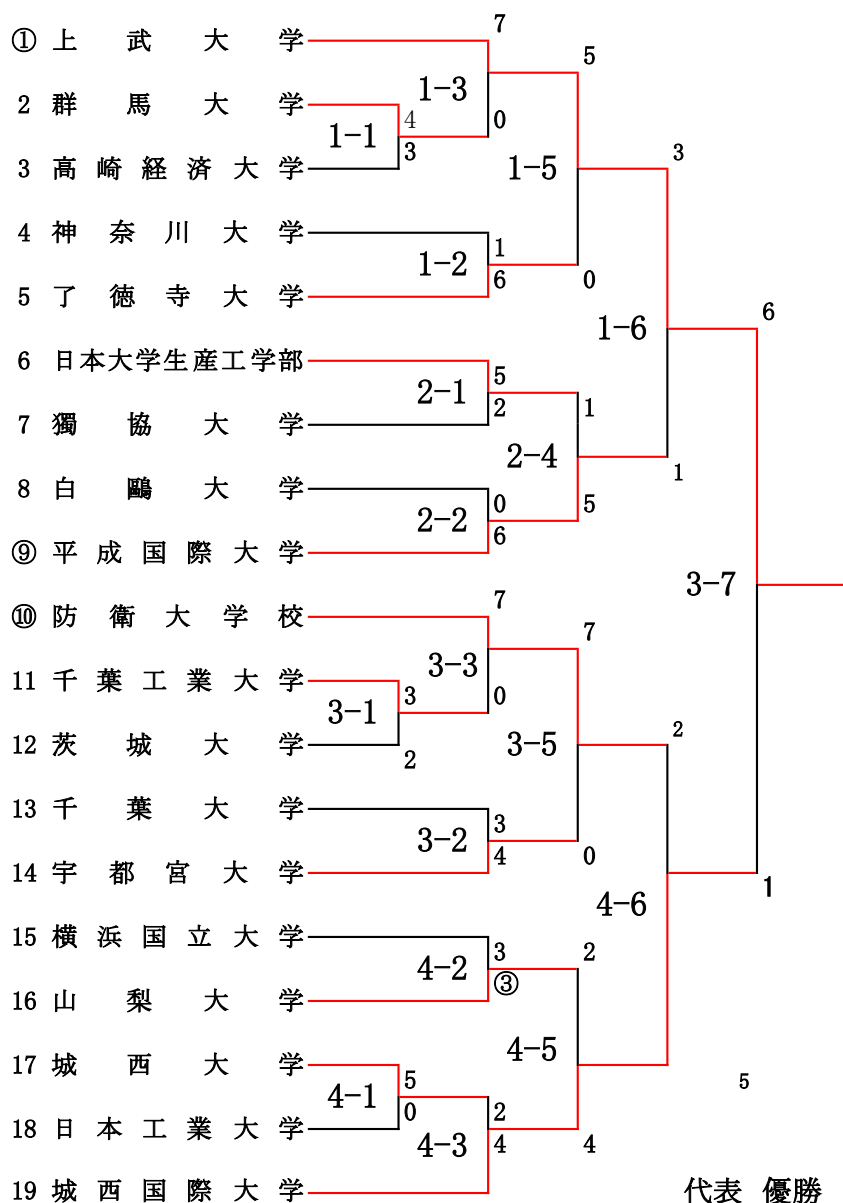

関東学生柔道優勝大会(男子63回)

二部 組合せ

代表 優勝 上武 大学

代表 準優勝 城西国際 大学

第3位 防衛 大学校

第3位 平成国際 大学