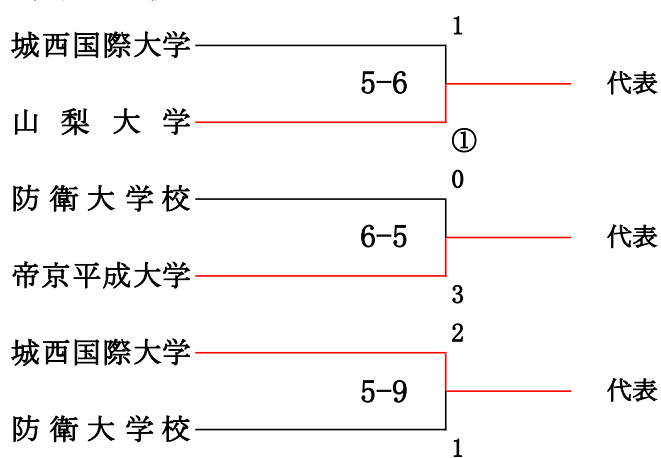

関東学生柔道優勝大会(女子22回)

3人制 組合せ

代表決定戦

優勝	桐蔭横浜	大学
準優勝	関東学園	大学
第3位	了徳寺	大学
第3位	横浜国立	大学
代表	山梨大学	大学
代表	帝京平成大学	大学
代表	城西国際大学	大学