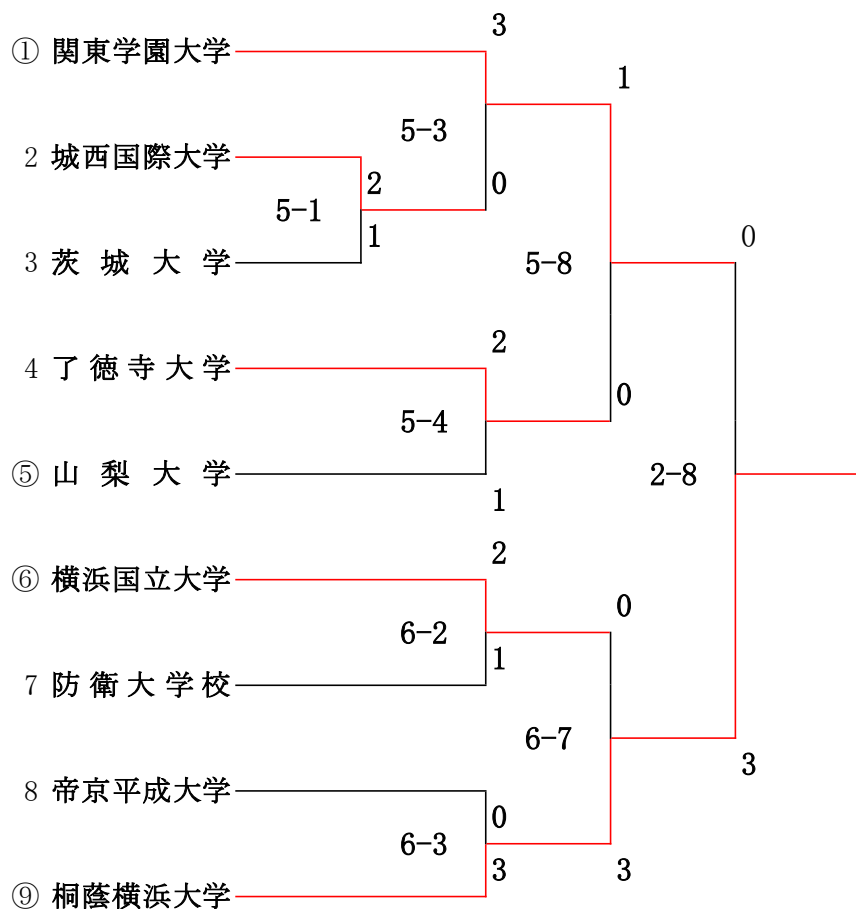

関東学生柔道優勝大会(女子22回)

3人制 組合せ

代表決定戦

優勝	桐蔭横浜	大学
準優勝	関東学園	大学
第3位	了徳寺	大学
第3位	横浜国立	大学
代表	山梨大学	大学
代表	帝京平成大学	大学
代表	城西国際大学	大学