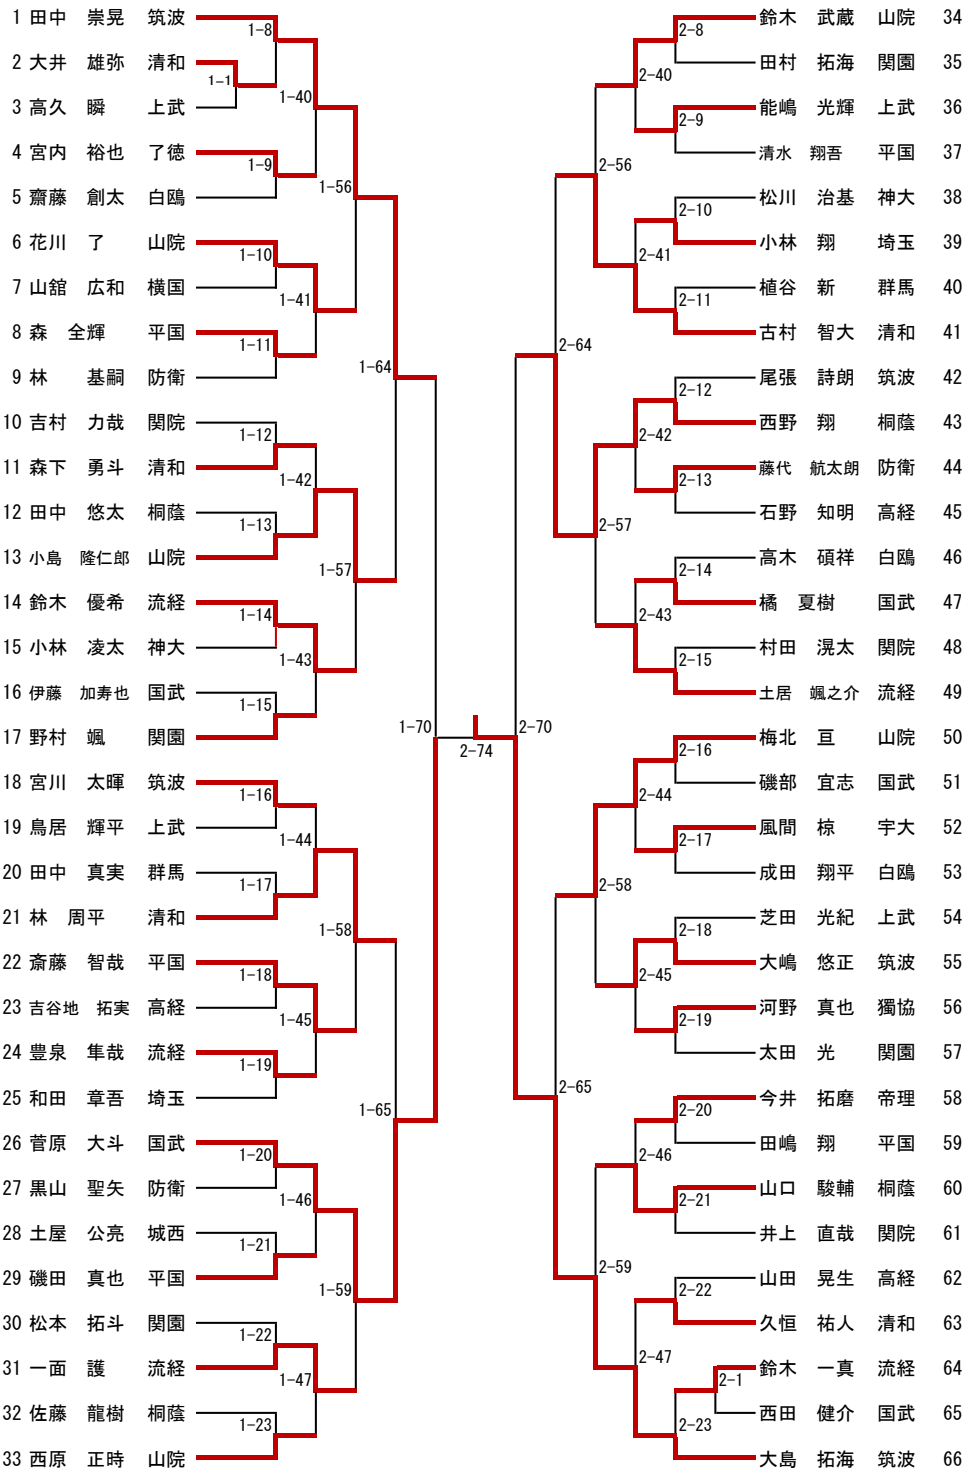

60kg級 出場枠7名

- 小島 隆仁郎 1-68 代表
- 林 周平 1-72 代表
- 古村智大 2-68 代表
- 梅北 亘 2-70 代表
- 林 周平 1-72 代表
- 梅北 亘 2-70 代表