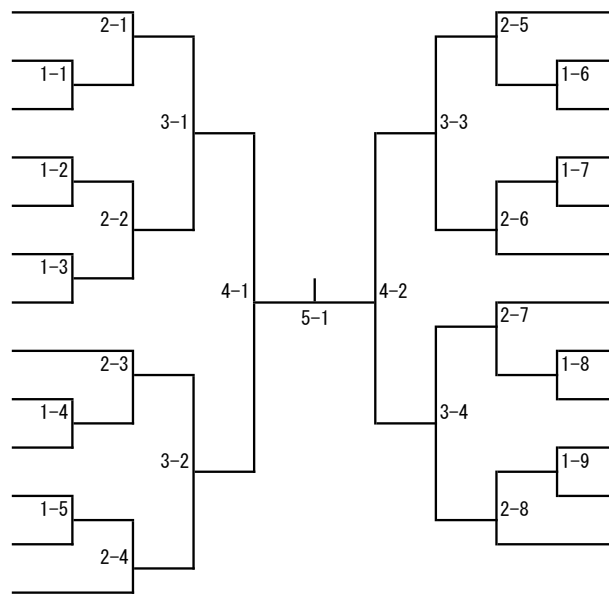

全日本推薦選手 内尾（筑波）出場枠4名

柔道52kg級

- 1 関 花菜子 淑徳
- 2 友部 実来 城国
- 3 赤荻 冴 平国
- 4 石崎 真弥 山院
- 5 中嶋 楓織 国武
- 6 藤田 莉那 了徳
- 7 中濱 由芽 埼玉
- 8 白幡 玲 茨城
- 9 米田 愛理子 山院
- 10 深見 由利子 筑波
- 11 岡本 光理 淑徳
- 12 古賀 春花 平国
- 13 佐田 智梨 国武

- 高沢 真優 淑徳 14
- 小石川 美優 国武 15
- 堀越 友佳子 城国 16
- 堀川 奈津美 筑波 17
- 柴田 紗希 山院 18
- 越後谷 静希 平国 19
- 馬場 彩子 桐蔭 20
- 井上 友梨香 平国 21
- 久保 菜摘 国武 22
- 益子 楓彩奈 山院 23
- 遠藤 彩花 淑徳 24
- 金子 洋花 埼玉 25