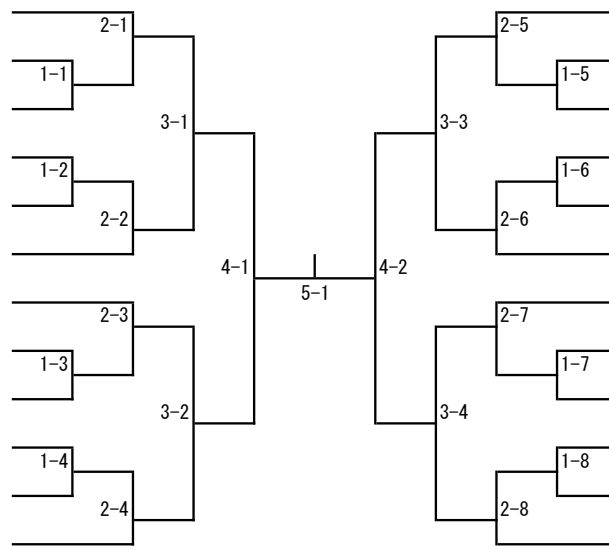

出場枠4名

柔道70kg級

- 1 長内 香月 山院
- 2 杉山 歌嶺 桐蔭
- 3 頓所 礼菜 平国
- 4 金田 聖奈 城国
- 5 前谷 真唯 国武
- 6 林 楓 山梨
- 7 中江 美裕 筑波
- 8 高橋 唯奈 平国
- 9 山田 あかり 淑徳
- 10 久保 知里 国武
- 11 畠石 香花 山院
- 12 森田 朝子 埼玉

- 13 新添 左季 山院
- 14 宮坂 千優 筑波
- 15 安田 志保 茨城
- 16 久保 麻衣香 城国
- 17 甲斐 七海 国武
- 18 佐藤 恭穂 平国
- 19 森本 恵 国武
- 20 樋口 玲那 平国
- 21 水元 ひかり 淑徳
- 22 榎谷 ともみ 埼玉
- 23 村山 のどか 筑波
- 24 榎谷 有里 山院