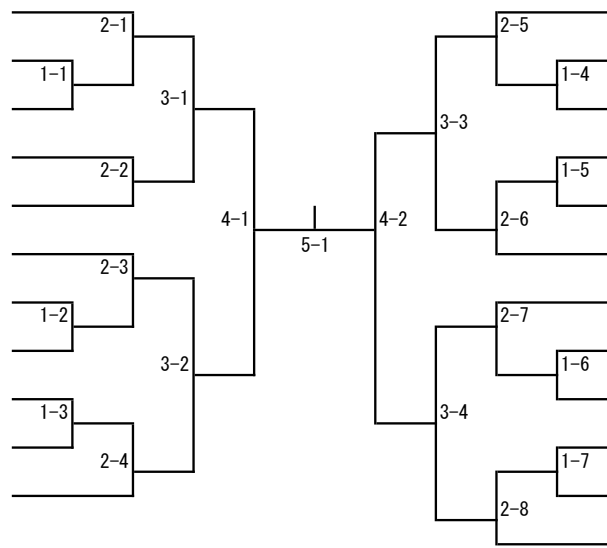

出場枠4名

柔道48kg級

- 1 藤原 実果 筑波
- 2 松岡 希依 山院
- 3 山田 柔 平国
- 4 酒向 亜矢香 埼玉
- 5 佐々木 万実 白鷗
- 6 金子 美空 帝平
- 7 仙田 彩葉 国武
- 8 犬飼 佳穂 平国
- 9 藤原 七海 帝理
- 10 藤山 未来 山院
- 11 稲毛 渚 淑徳

- 稲毛 ゆか 埼玉 12
- 神原 つくし 平国 13
- 鈴木 茉莉 山院 14
- 万月 結加 淑徳 15
- 工藤 玲奈 国武 16
- 田所 英里菜 白鷗 17
- 大木 千佳 横国 18
- 岡 優里 国武 19
- 田中 千尋 了徳 20
- 岩下 美沙 平国 21
- 浅岡 美名 淑徳 22
- 納 杏奈 山院 23