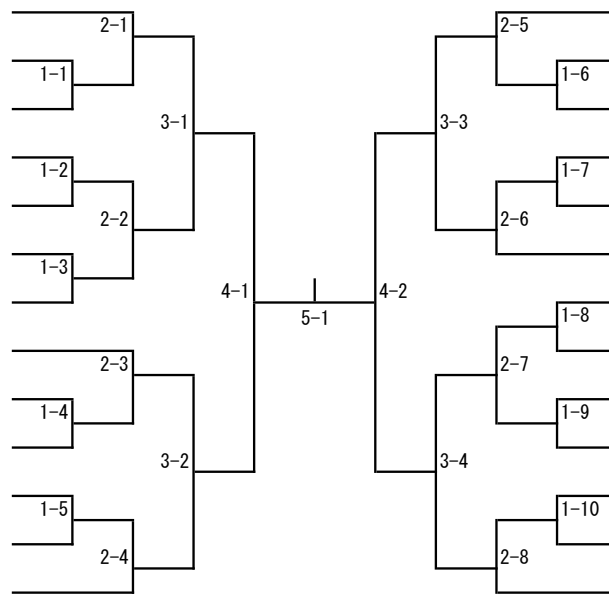

全日本推薦選手 津金 (筑波)  
 関東推薦選手 能智 (筑波) 出場枠4名

柔道63kg級

- 1 栗原 千尋 淑徳
- 2 須加 梓紗 山院
- 3 長島 朋子 了徳
- 4 鶴木 美里 関園
- 5 鈴木 双葉 桐蔭
- 6 アマンダドレッザ 筑波
- 7 狩野 美香 国武
- 8 伊東 麗華 平国
- 9 山本 幸 城国
- 10 高橋 唯 帝平
- 11 篠田 明璃 国武
- 12 佐藤 史織 山院
- 13 廣澤 未来 淑徳