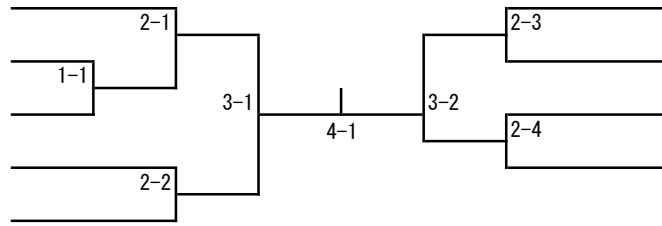

出場枠5名

柔道78kg超級

- 1 井上 舞子 淑徳
- 2 岩崎 遥香 帝平
- 3 関根 裕佳 平国
- 4 蓮尾 沙樹 山院
- 5 弓部 郁実 埼玉

- 村田 彩華 平国 6
- 橋本 朱未 淑徳 7
- 岡田 実咲 山院 8
- 藤原 恵美 筑波 9