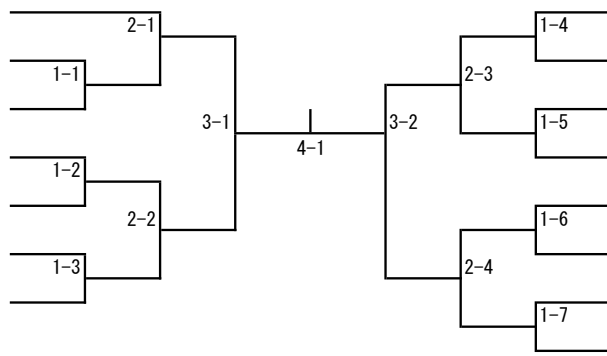

出場枠5名

柔道78kg級

- 1 泉 真生 山院
- 2 高橋 千尋 国武
- 3 築地 なな子 淑徳
- 4 宮内 未希 平国
- 5 室家 弥央 桐蔭
- 6 井上 智賀 淑徳
- 7 鳥居 美咲 山院

- 8 山中 満紀 山院
- 9 菅井 琴音 防衛
- 10 結城 美桜 国武
- 11 今村 有希 淑徳
- 12 金田 優理子 城国
- 13 須賀田 光 山院
- 14 片野 結夏子 横国
- 15 山口 凌歌 桐蔭