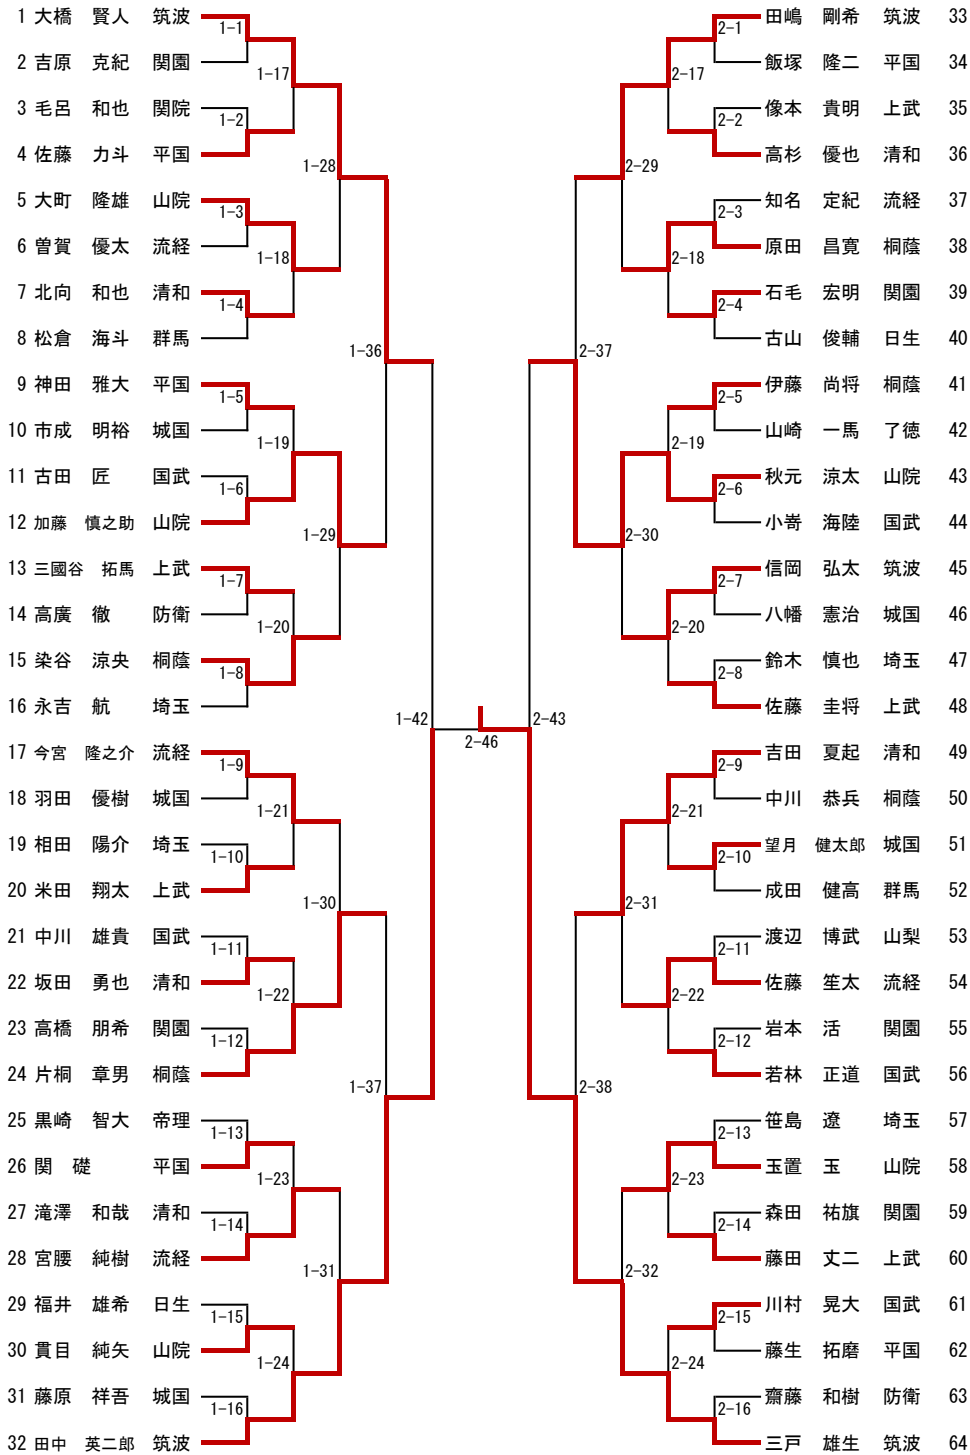

## 90kg級 出場枠7名

- 加藤 慎之助 1-40 代表
- 片桐 章男
- 田嶋 剛希 2-41 代表
- 吉田 夏起
- 加藤 慎之助 2-45 代表
- 吉田 夏起