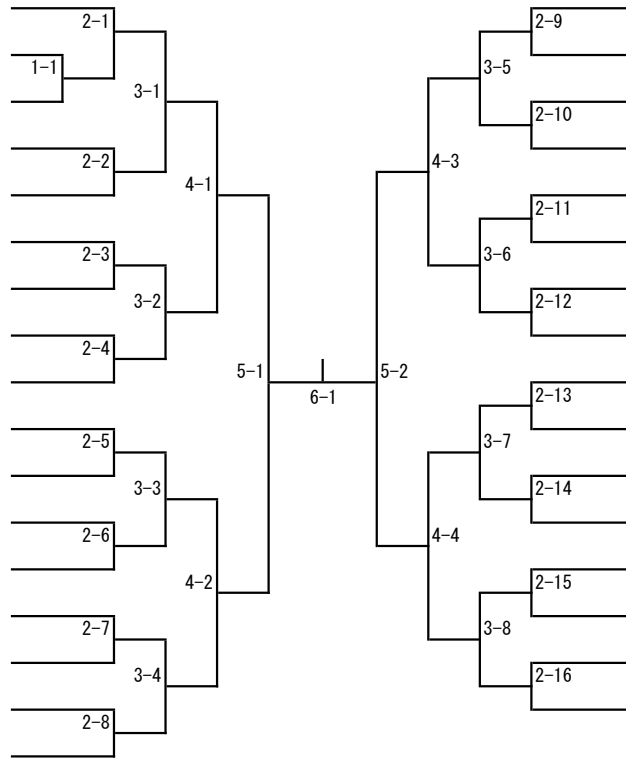

柔道57kg級

- 1 出口 クリスタ 山院
- 2 柴田 理帆 筑波
- 3 亀谷 舞 帝平
- 4 久永 恵利花 防衛
- 5 向江 紗良 淑徳
- 6 中山 侑香 桐蔭
- 7 吉田 野乃花 平国
- 8 西 いこい 国武
- 9 野口 夢弥 城国
- 10 富吉 未来 淑徳
- 11 大和久 友佳 山院
- 12 岩井 育実 山梨
- 13 高橋 真彩 城国
- 14 藤間 千尋 平国
- 15 遠藤 寛子 獨協
- 16 高橋 泉香 関園
- 17 佐々木 千鶴 筑波

- 18 谷川 美歩 山院
- 19 櫻井 眞子 桐蔭
- 20 酒林 日向子 了徳
- 21 松島 茉美 国武
- 22 高沢 眞冴 淑徳
- 23 吉田 ティラ 防衛
- 24 友部 佳澄 城国
- 25 星 恵 平国
- 26 志村 夏望 神大
- 27 小泉 陽菜 横国
- 28 福井 朱乃 淑徳
- 29 腹巻 康子 筑波
- 30 大木 涼歌 平国
- 31 橋口 真砂美 国武
- 32 塩野 靖子 関園
- 33 鶴岡 来雪 山梨学院