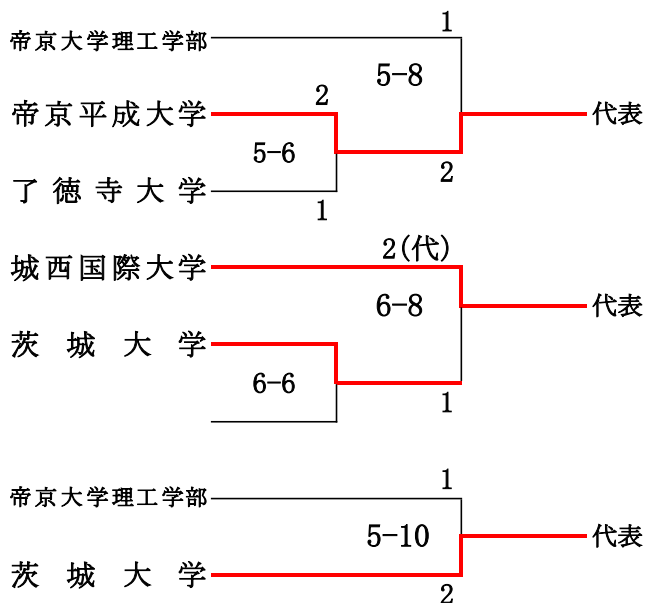

代表決定戦

優勝	埼玉	大学
準優勝	関東学園	大学
第3位	山梨	大学
第3位	日本大学生産工学部	
代表	帝京平成	大学
代表	城西国際	大学
代表	茨城	大学