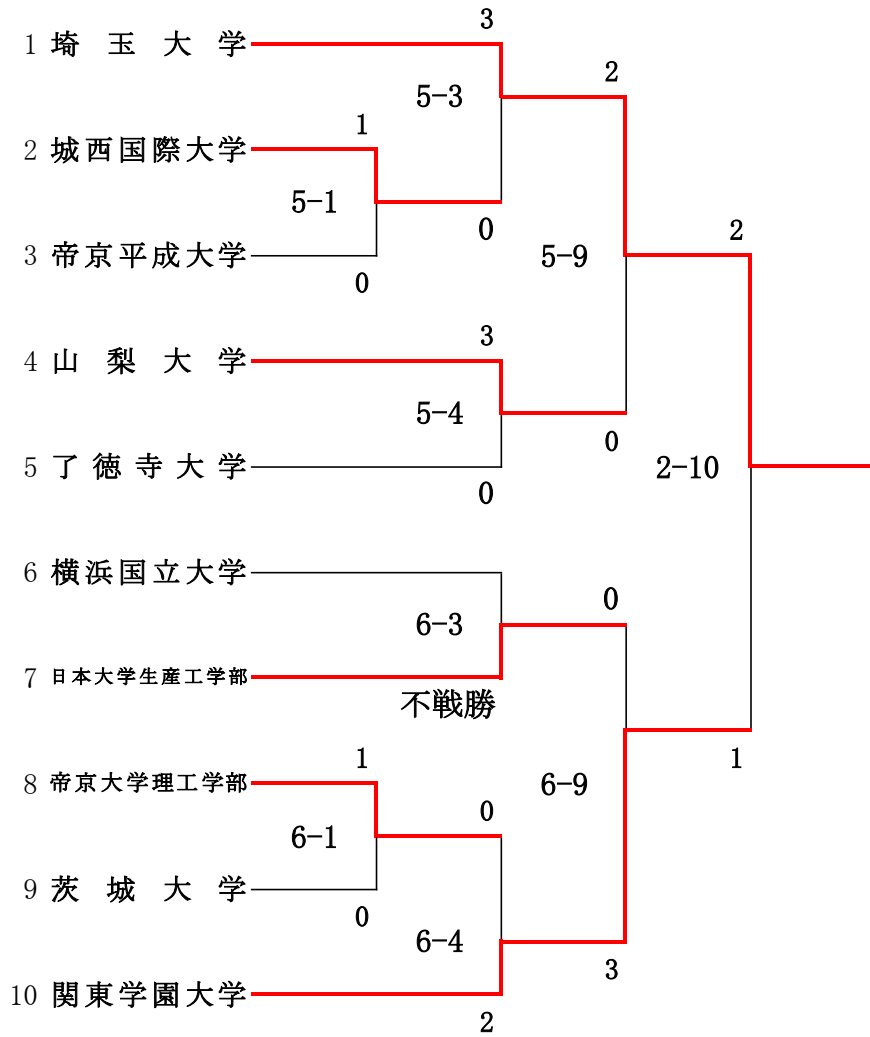

# 関東学生柔道優勝大会(女子23回)

## 3人制 組合せ