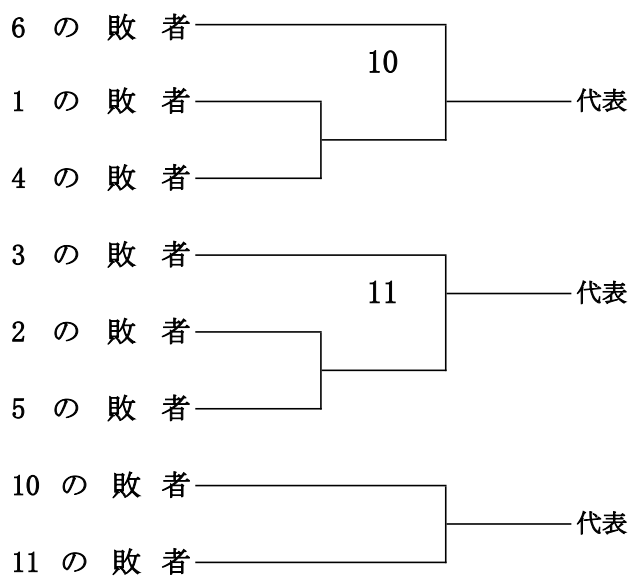

# 関東学生柔道優勝大会(女子23回)

## 3人制 組合せ

### 代表決定戦

優勝	大学
準優勝	大学
第3位	大学
第3位	大学
代表	大学
代表	大学
代表	大学