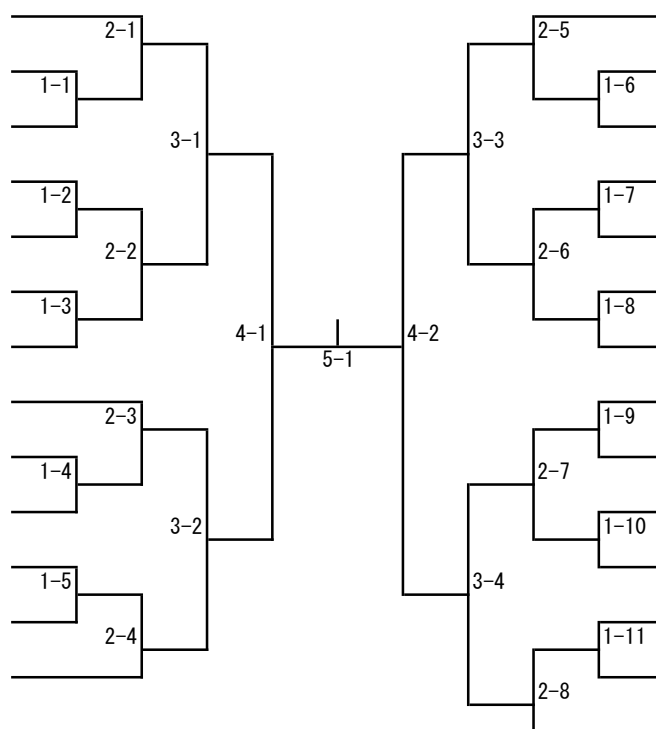

全日本推薦選手 米田（山院）

52kg級

出場枠4名

- 1 内尾 真子 筑波
- 2 菅谷 友紀 淑徳
- 3 馬場 彩子 桐横
- 4 井上 友梨香 平国
- 5 久保 菜摘 国武
- 6 川越 梨乃 山院
- 7 堀越 友佳子 城国
- 8 遠藤 彩花 淑徳
- 9 太田 千尋 筑波
- 10 酒向 亜矢香 埼玉
- 11 酒林 日向子 了徳
- 12 益子 楓彩奈 山院
- 13 神原 つくし 平国