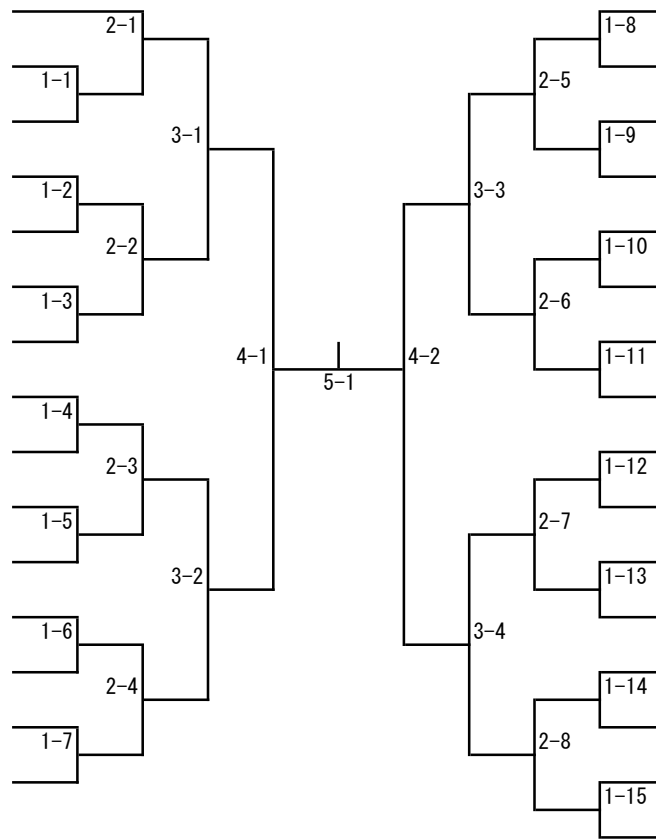

平成29年度関東学生柔道体重別選手権大会

平成29年8月26日

埼玉県立武道館

全日本推薦選手 津金（筑波）

関東推薦選手 能智（筑波）、嶺井（桐横）

出場枠3名

63kg級

- 1 佐藤 史織 山院
- 2 野口 あずみ 淑徳
- 3 藤澤 智香 国武
- 4 長谷川 夏帆 平国
- 5 寺田 宇多菜 桐横
- 6 泉 栞恋 城国
- 7 林 楓 山梨
- 8 菊池 奈央 城国
- 9 鶴木 美里 関園
- 10 崎山 恵里 上武
- 11 水野 瑚春 山院
- 12 長島 朋子 了徳
- 13 杉田 雛乃 淑徳
- 14 高橋 唯 帝平
- 15 武居 沙知 国武