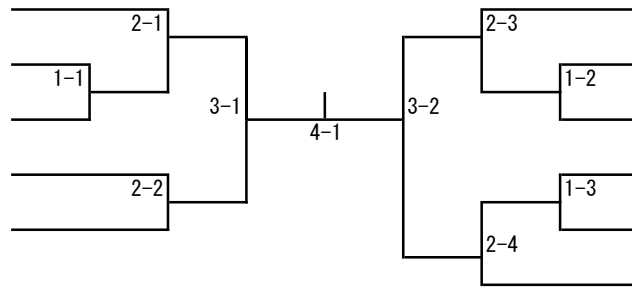

平成29年度関東学生柔道体重別選手権大会

平成29年8月26日

埼玉県立武道館

全日本推薦選手 山中（山院）

関東推薦選手 泉（山院）

78kg級

出場枠3名

- 1 山口 凌歌 桐横
- 2 宮内 未希 平国
- 3 築地 なな子 淑徳
- 4 鳥居 美咲 山院
- 5 伊藤 七海 淑徳