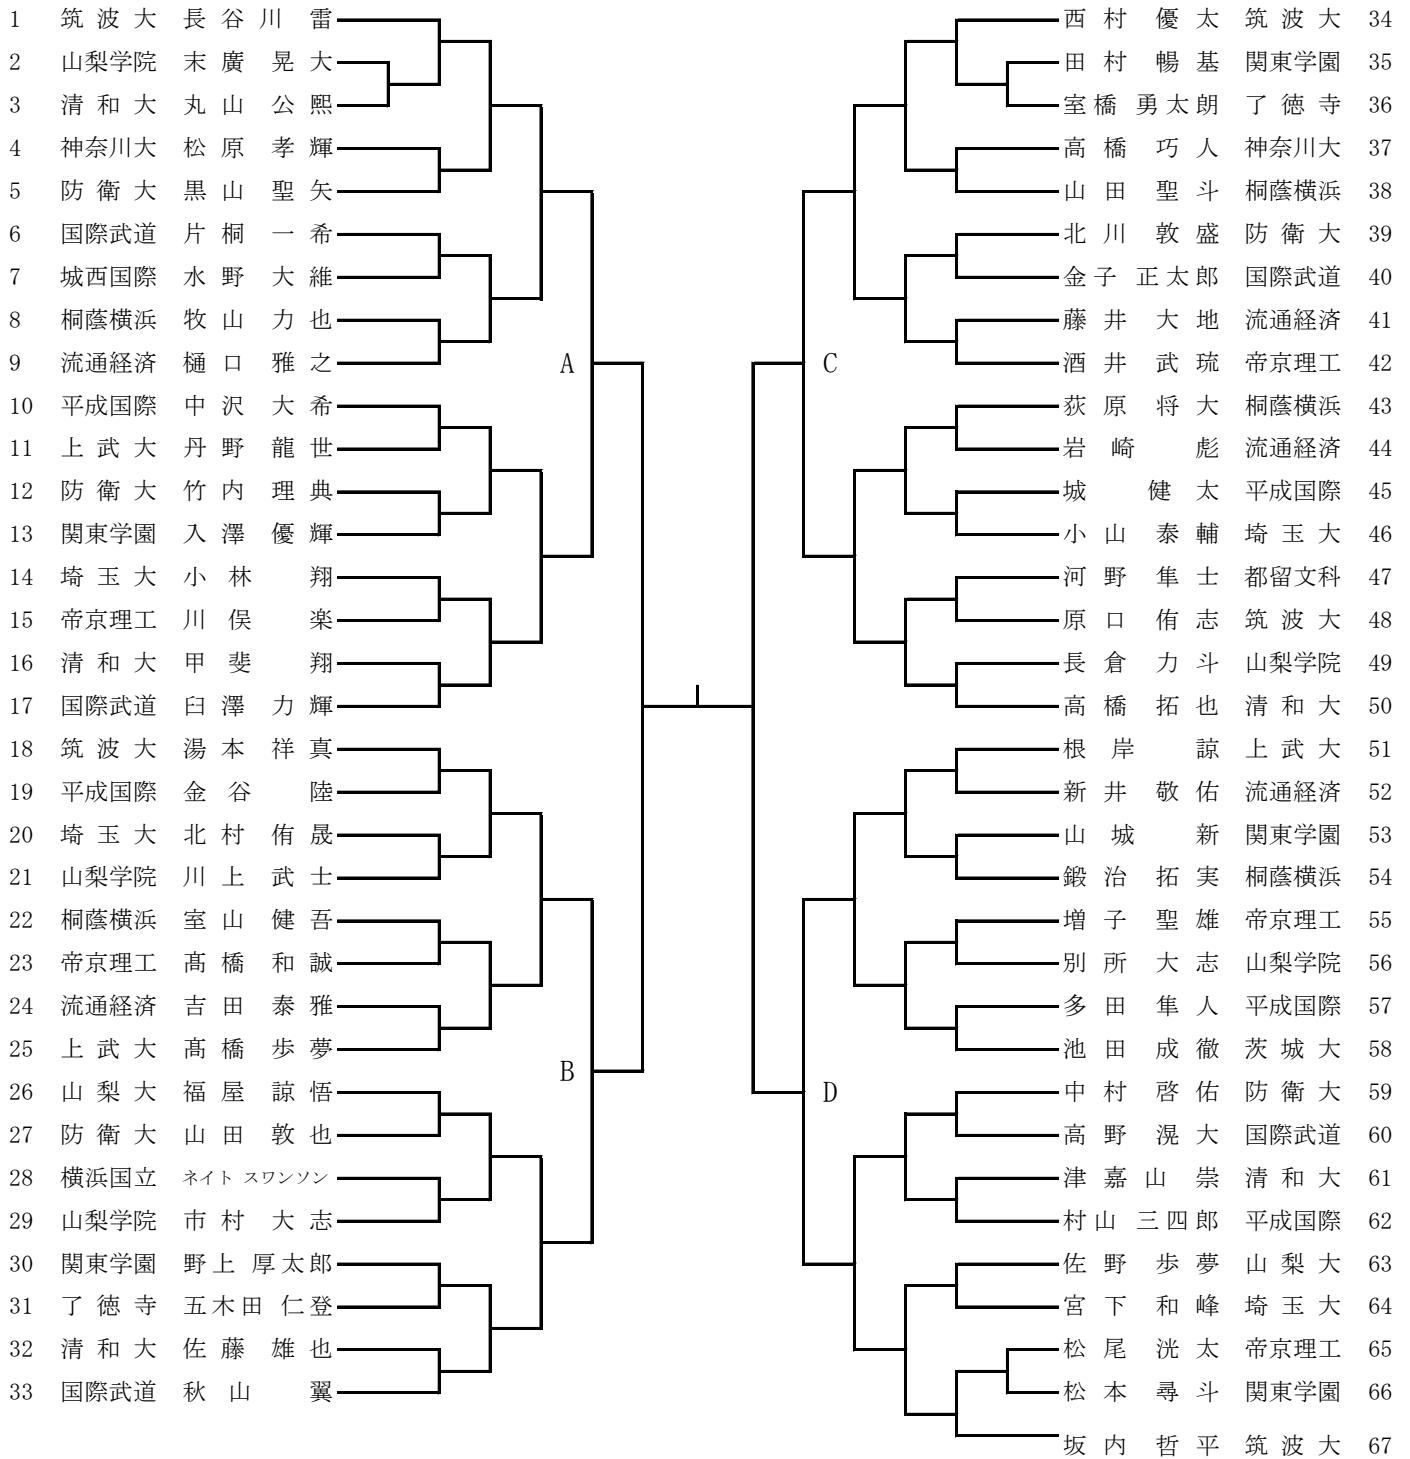

# 平成30年度 関東学生柔道体重別選手権大会 男子トーナメント表

60kg級

推薦選手 全日本推薦：大島（筑波）

全日本出場枠：7

# 平成30年度 関東学生柔道体重別選手権大会 男子トーナメント表

66kg級

推薦選手 関東推薦：田川（筑波）

全日本出場枠：6