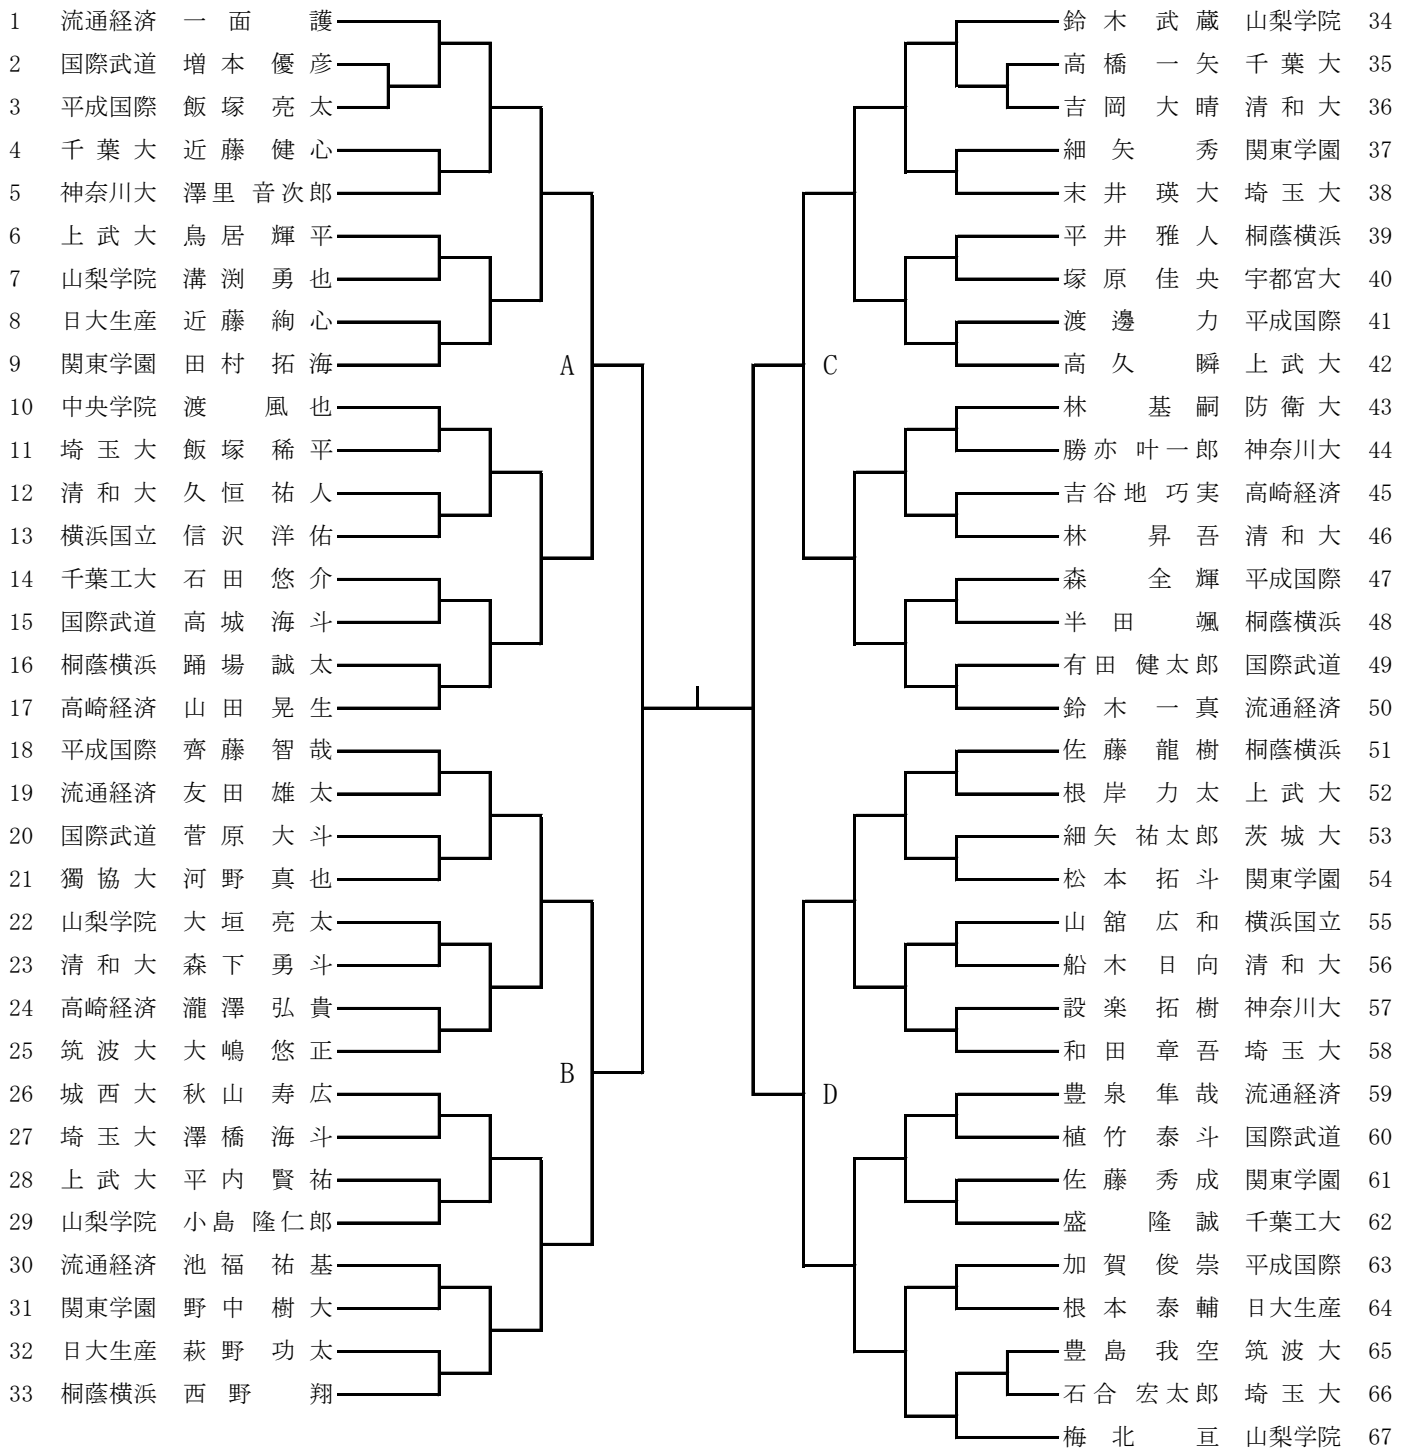

# 平成30年度 関東学生柔道体重別選手権大会 男子トーナメント表

60kg級

推薦選手 全日本推薦：大島（筑波）

全日本出場枠：7

# 平成30年度 関東学生柔道体重別選手権大会 男子トーナメント表

66kg級

推薦選手 関東推薦：田川（筑波）

全日本出場枠：6