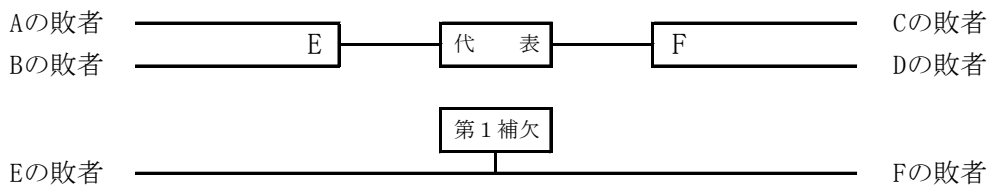

平成30年度 関東学生柔道体重別選手権大会 男子トーナメント表

66kg級

推薦選手 関東推薦：田川（筑波）

全日本出場枠：6