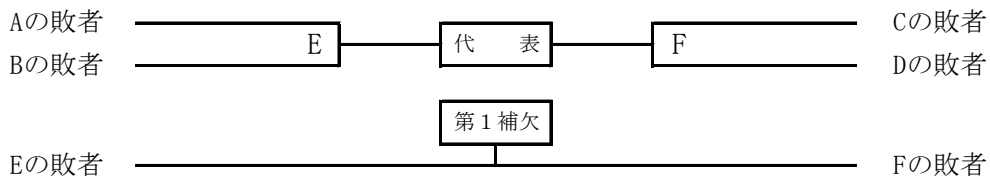

平成30年度 関東学生柔道体重別選手権大会 男子トーナメント表

81kg級

推薦選手 関東推薦：佐々木（筑波）

全日本出場枠：6