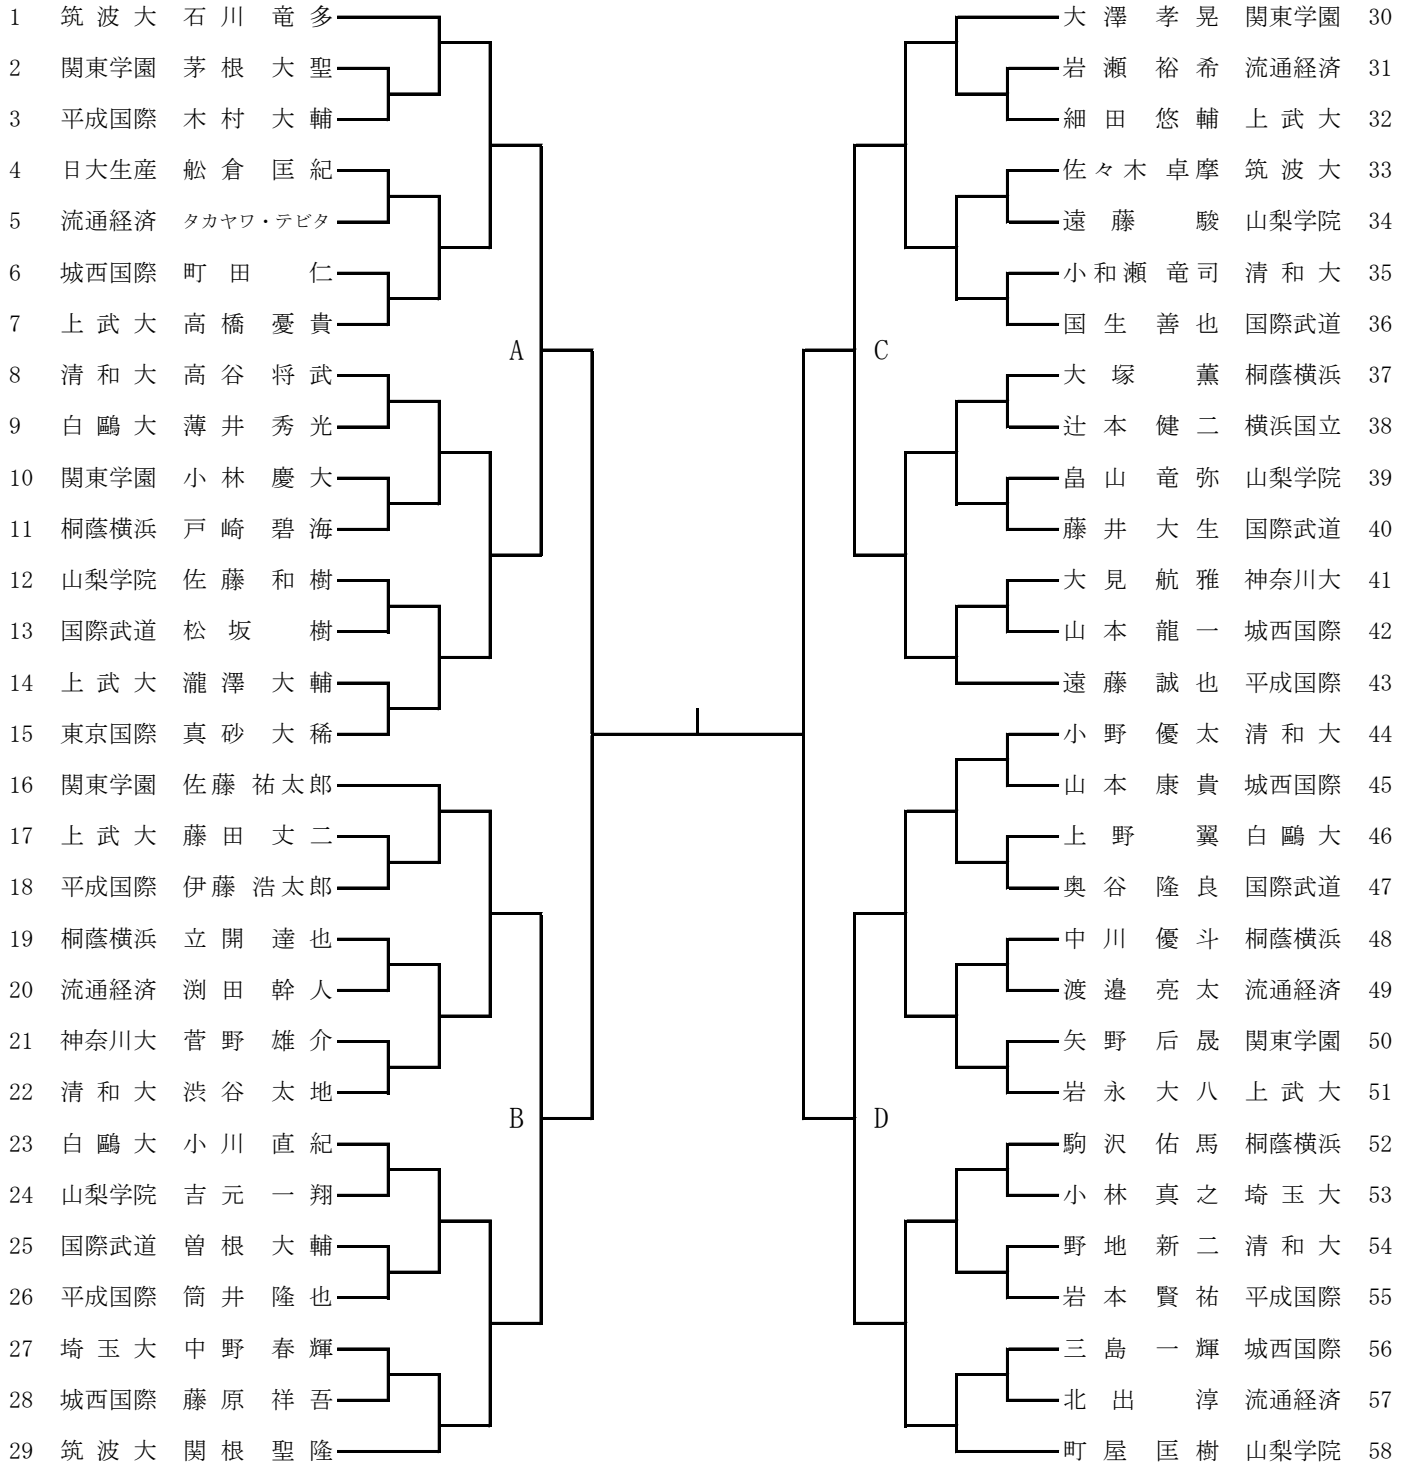

平成30年度 関東学生柔道体重別選手権大会 男子トーナメント表

100kg級

全日本出場枠：7