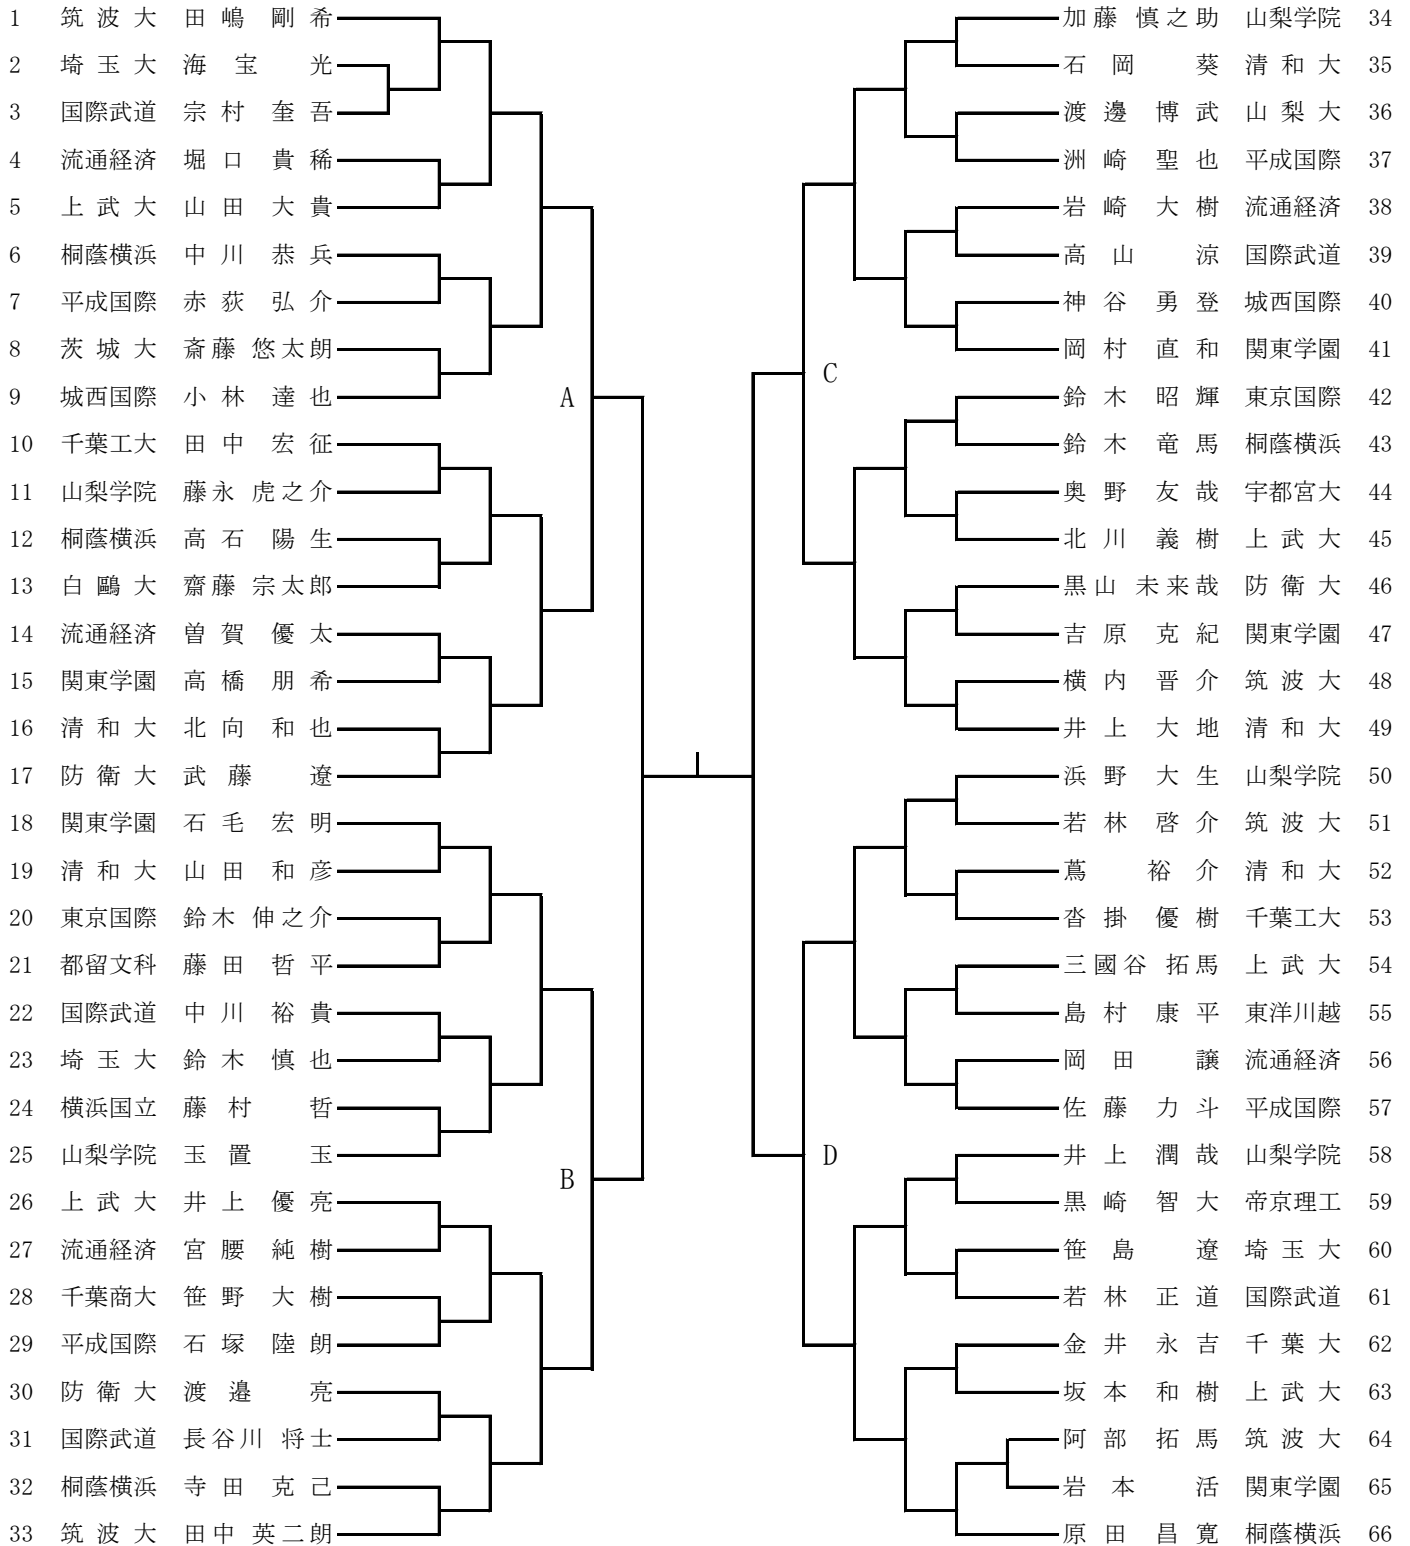

平成30年度 関東学生柔道体重別選手権大会 男子トーナメント表

90kg級

全日本出場枠：7