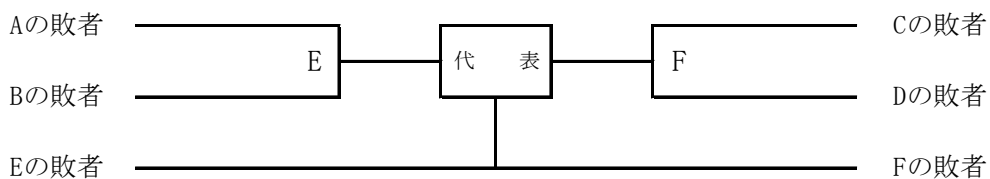

平成30年度 関東学生柔道体重別選手権大会 男子トーナメント表

100kg級

全日本出場枠：7