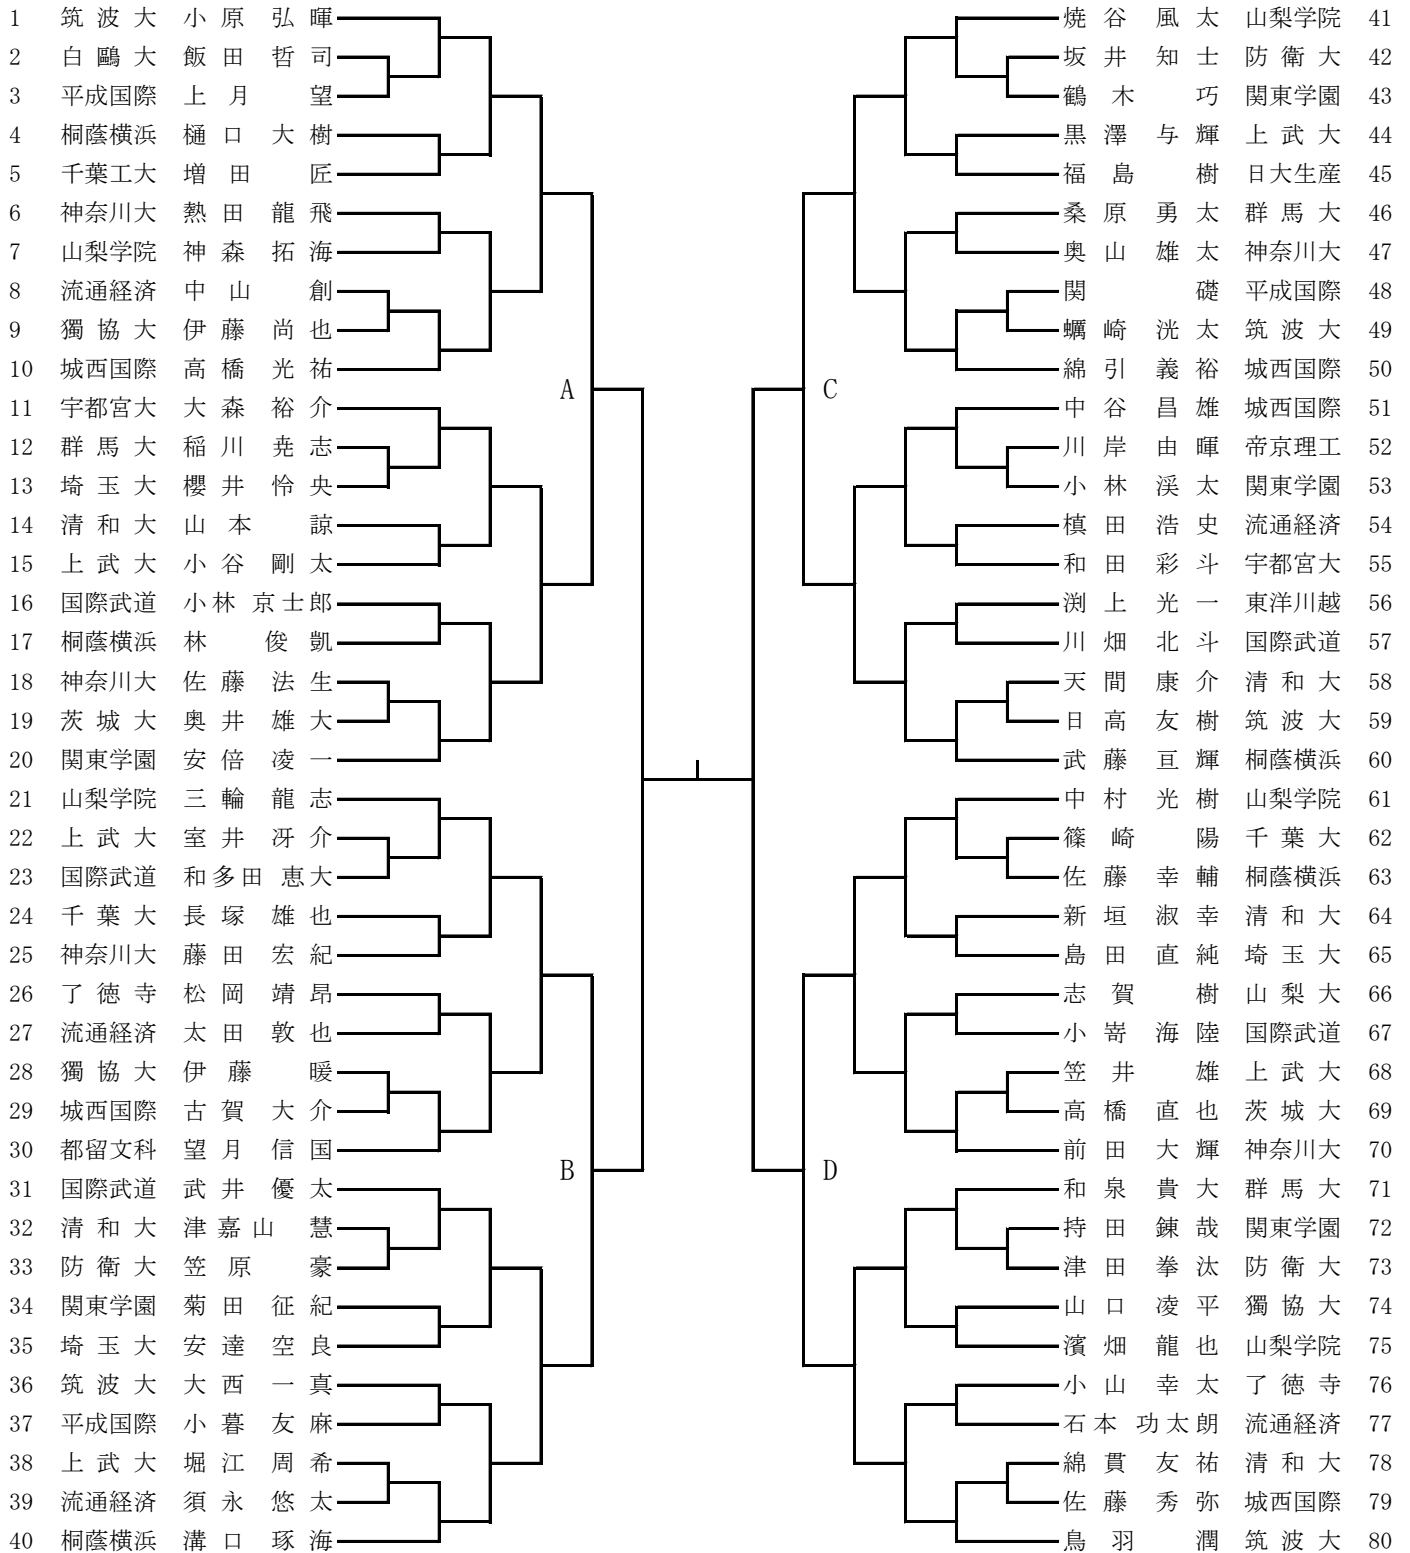

平成30年度 関東学生柔道体重別選手権大会 男子トーナメント表

81kg級

推薦選手 関東推薦：佐々木（筑波）

全日本出場枠：6