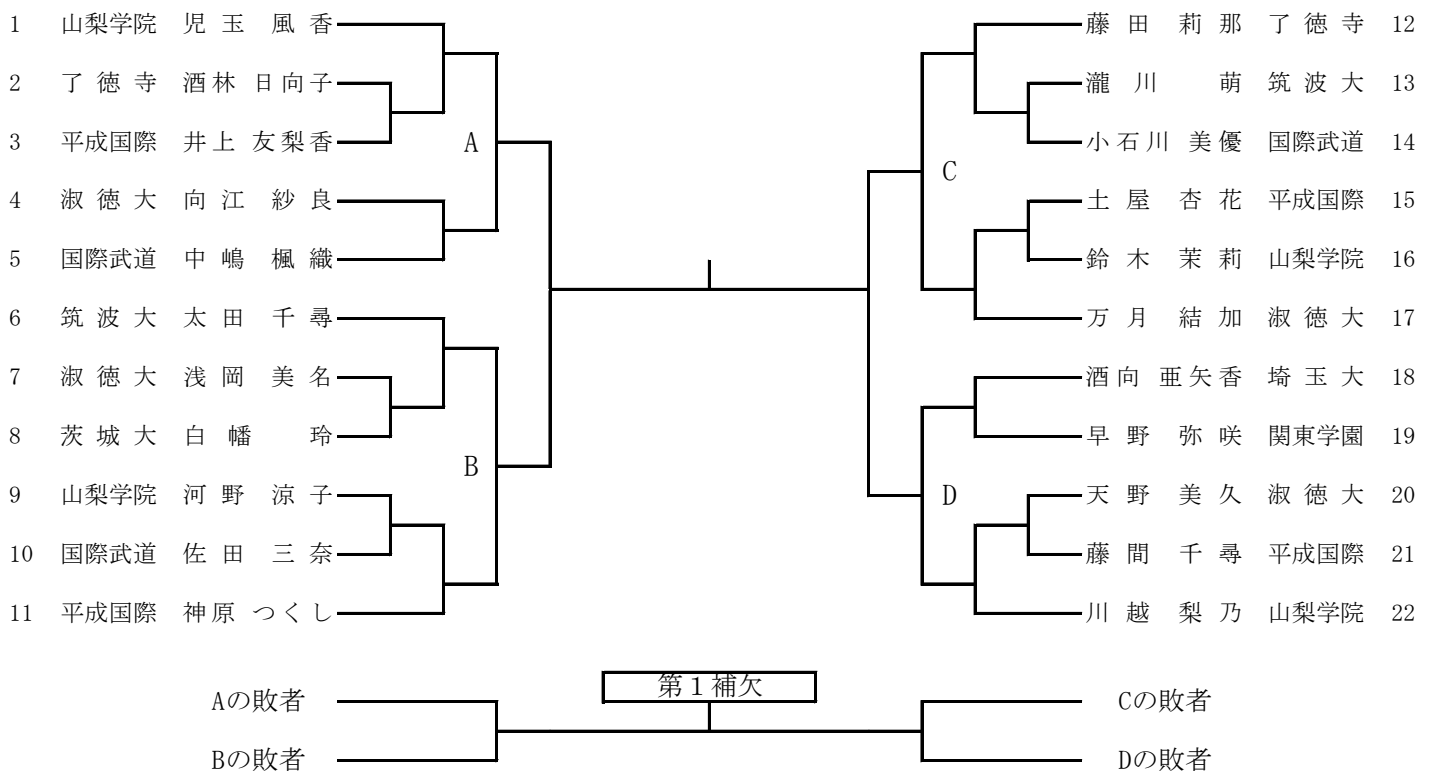

52kg級

推薦選手 全日本推薦：岡本（淑徳）

全日本出場枠：4