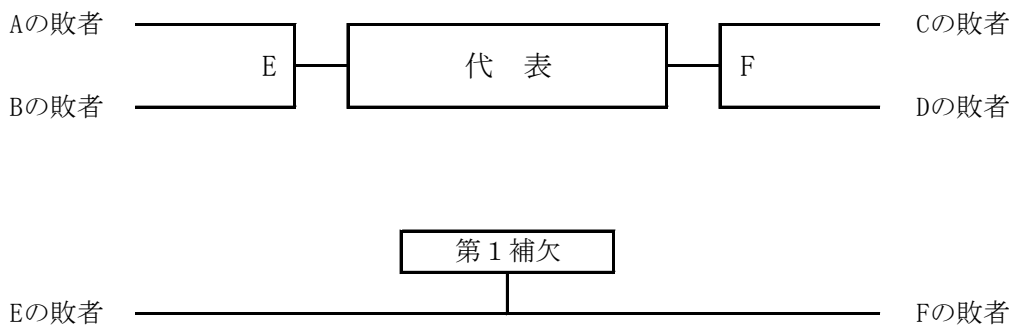

平成30年度 関東学生柔道体重別選手権大会 女子トーナメント表

63kg級

推薦選手 全日本推薦：佐藤（山梨学院）
全日本出場枠：6