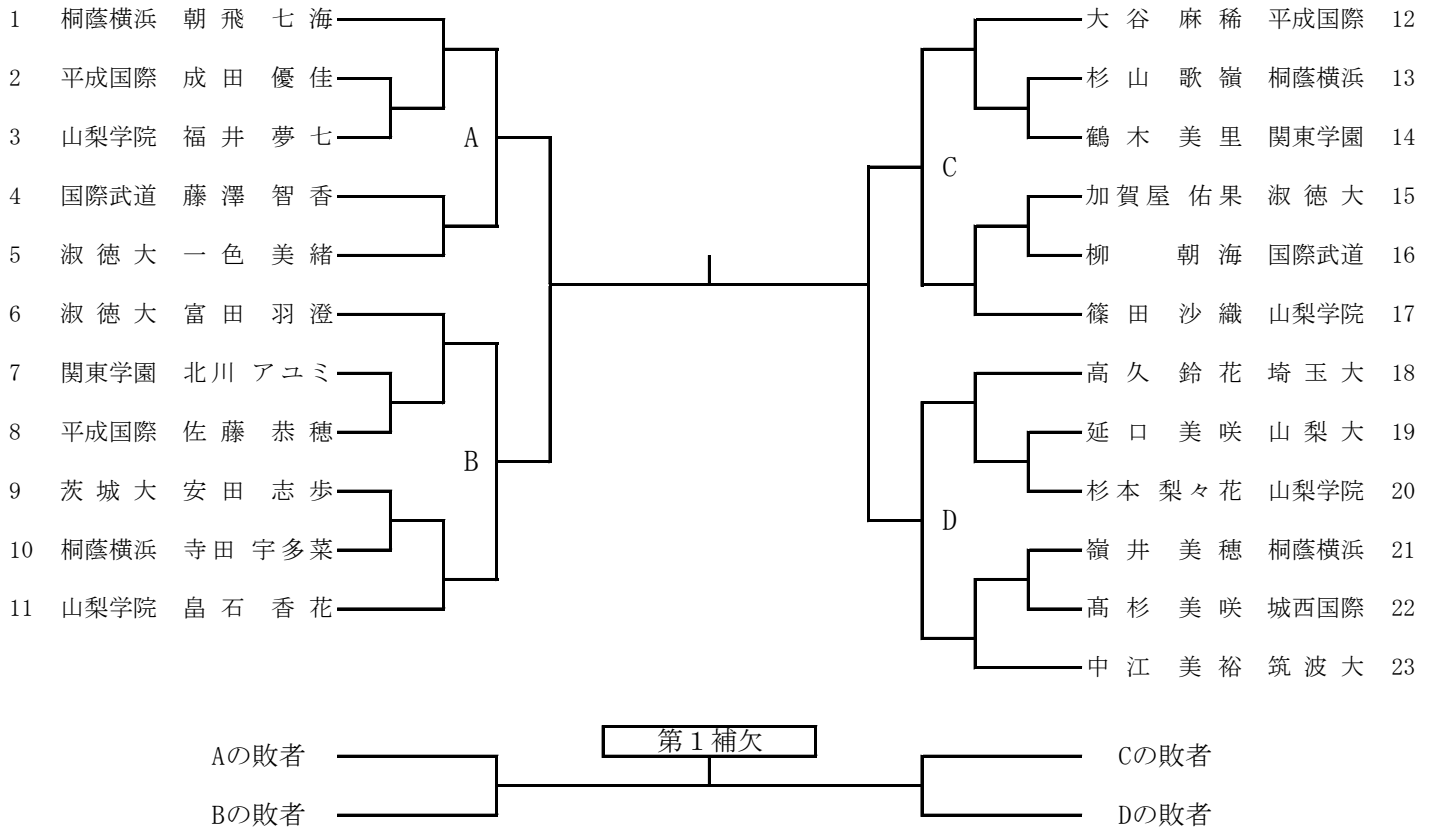

平成30年度 関東学生柔道体重別選手権大会 女子トーナメント表

70kg級

推薦選手 全日本推薦：新添（山梨学院）

全日本出場枠：4