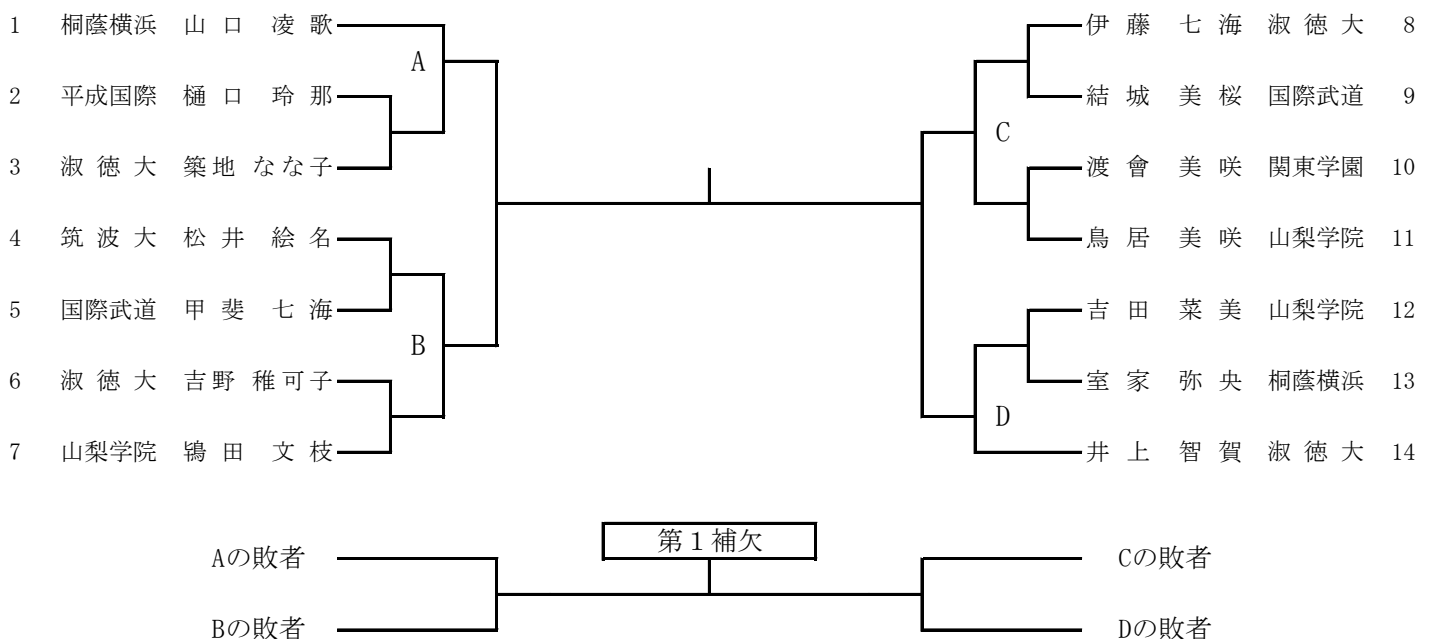

## 70kg級

推薦選手 全日本推薦：新添（山梨学院）

全日本出場枠：4

## 78kg級

推薦選手 全日本推薦：泉（山梨学院）

全日本出場枠：4