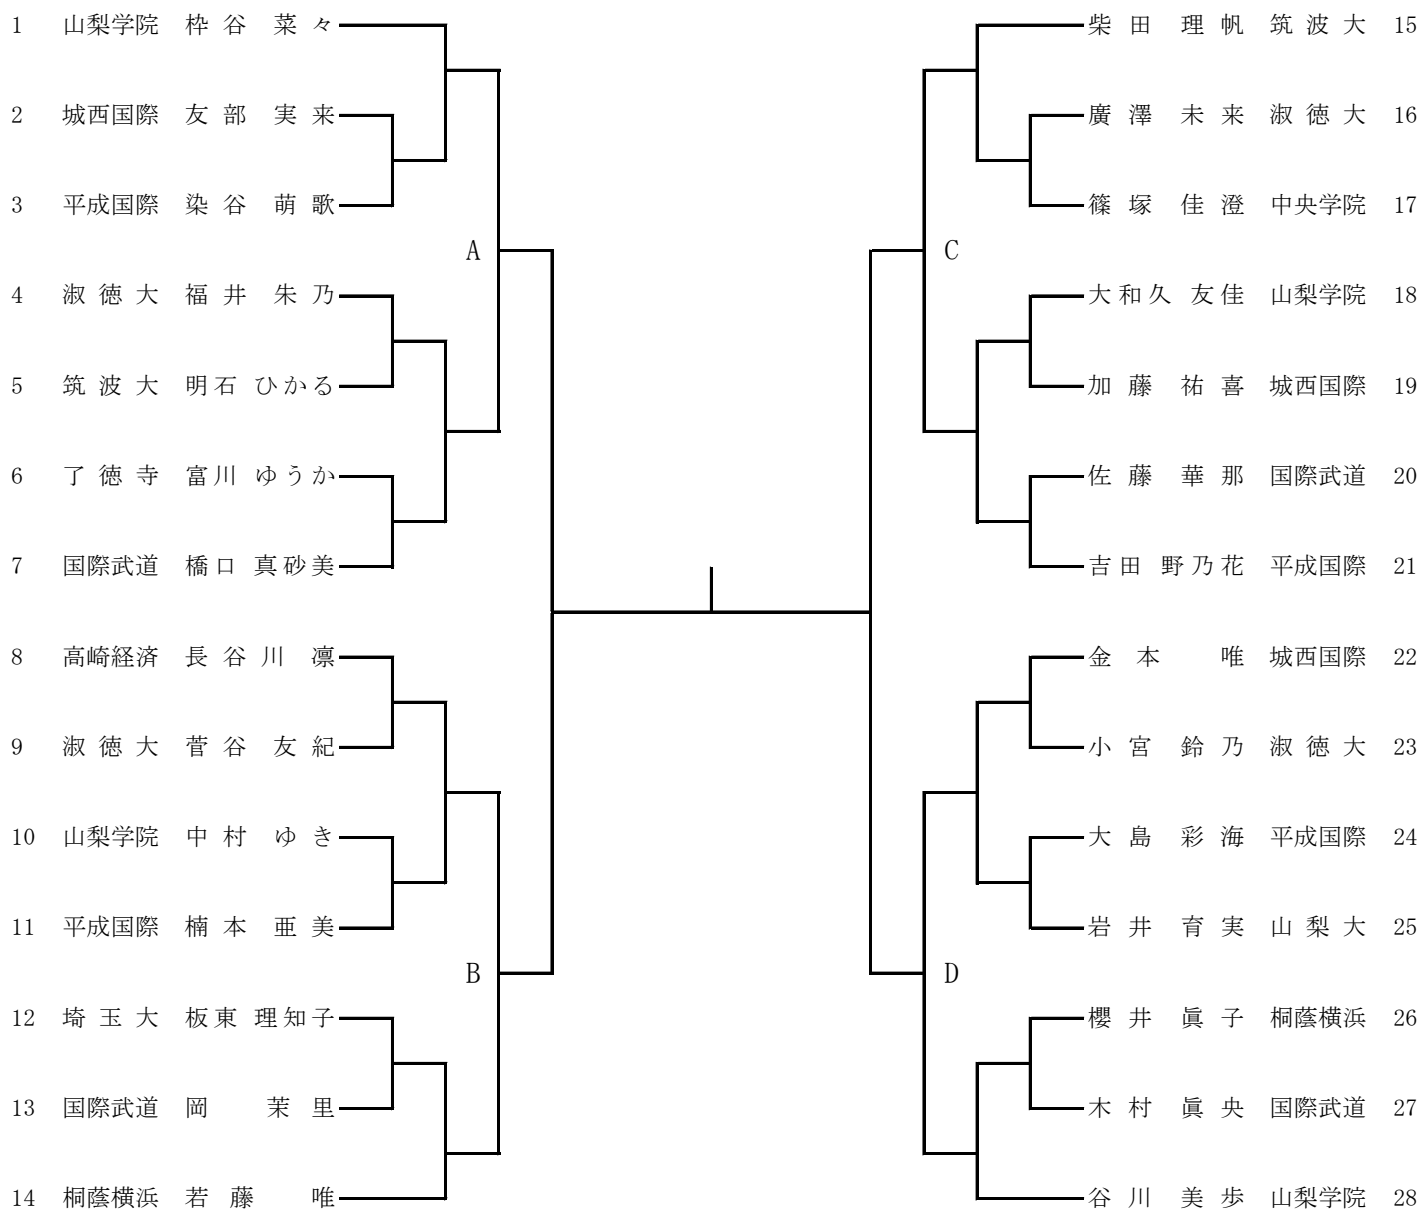

平成30年度 関東学生柔道体重別選手権大会 女子トーナメント表

57kg級

全日本出場枠：6