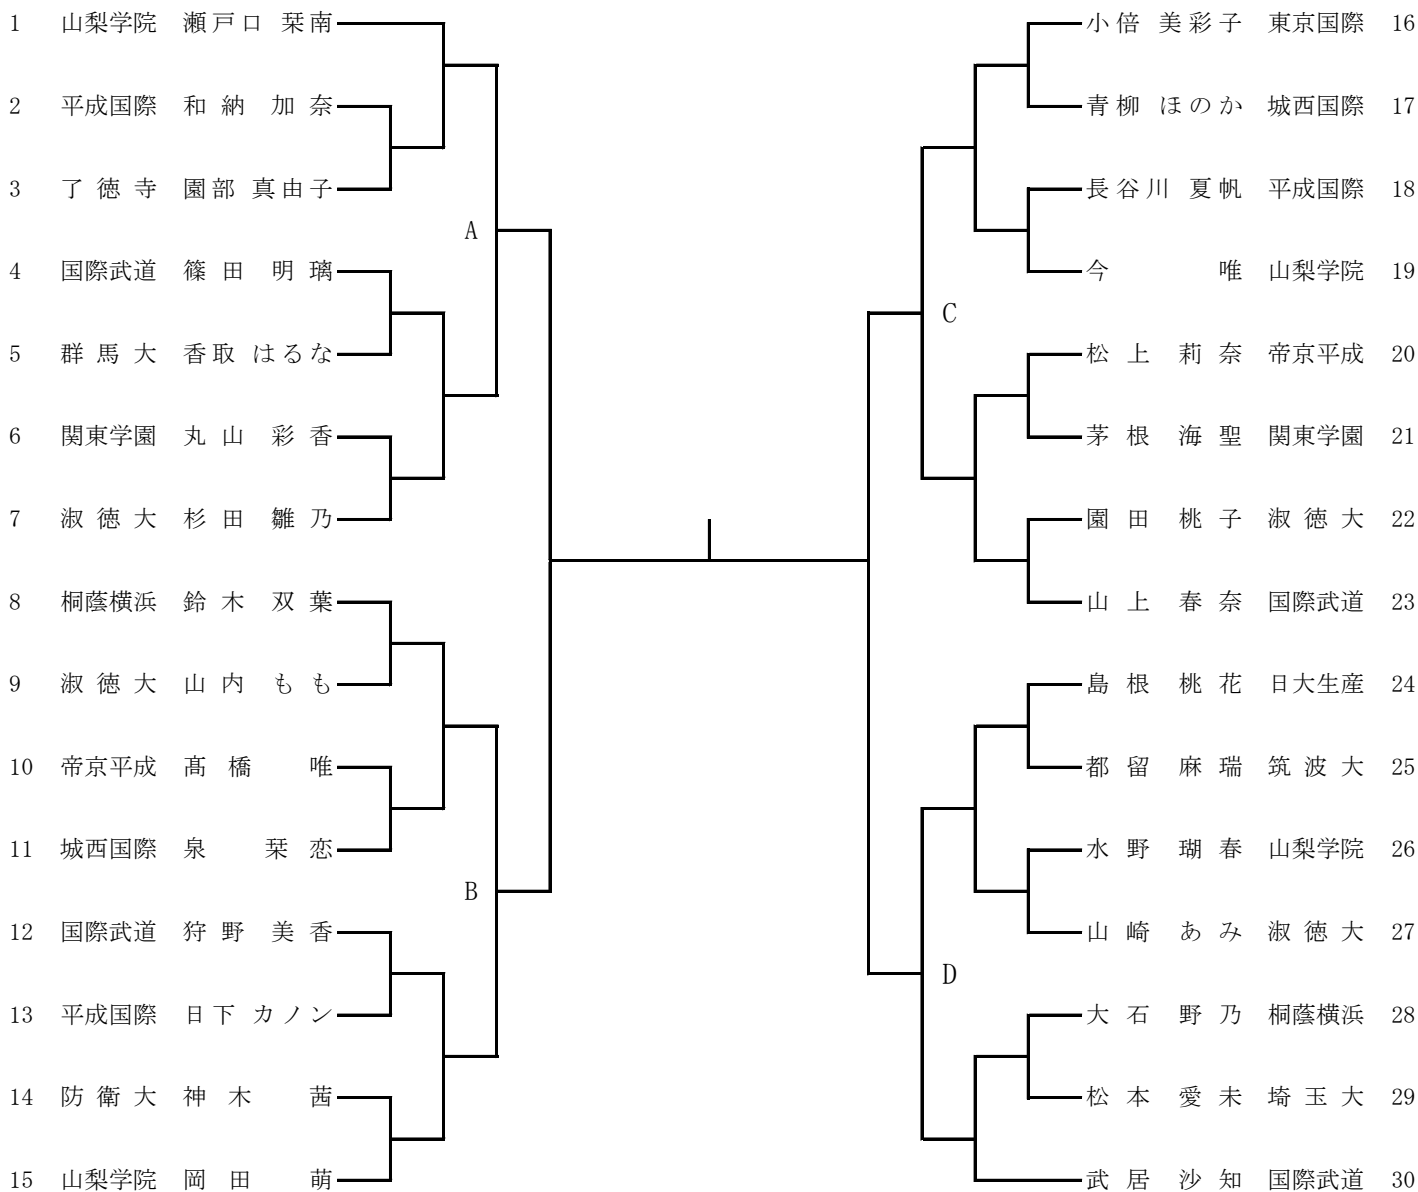

平成30年度 関東学生柔道体重別選手権大会 女子トーナメント表

63kg級

推薦選手 全日本推薦：佐藤（山梨学院）
全日本出場枠：6