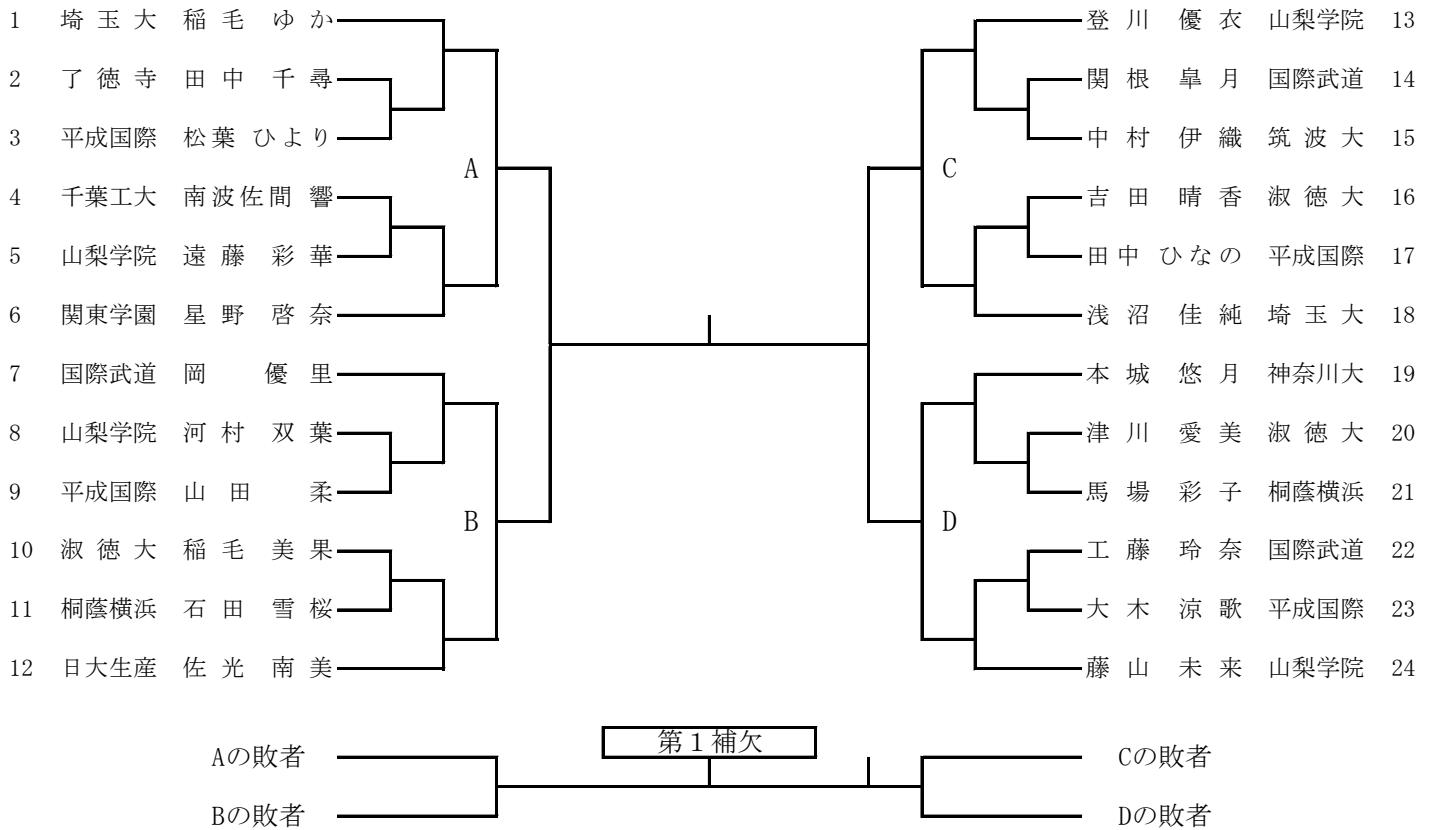

平成30年度 関東学生柔道体重別選手権大会 女子トーナメント表

48kg級

全日本出場枠：4