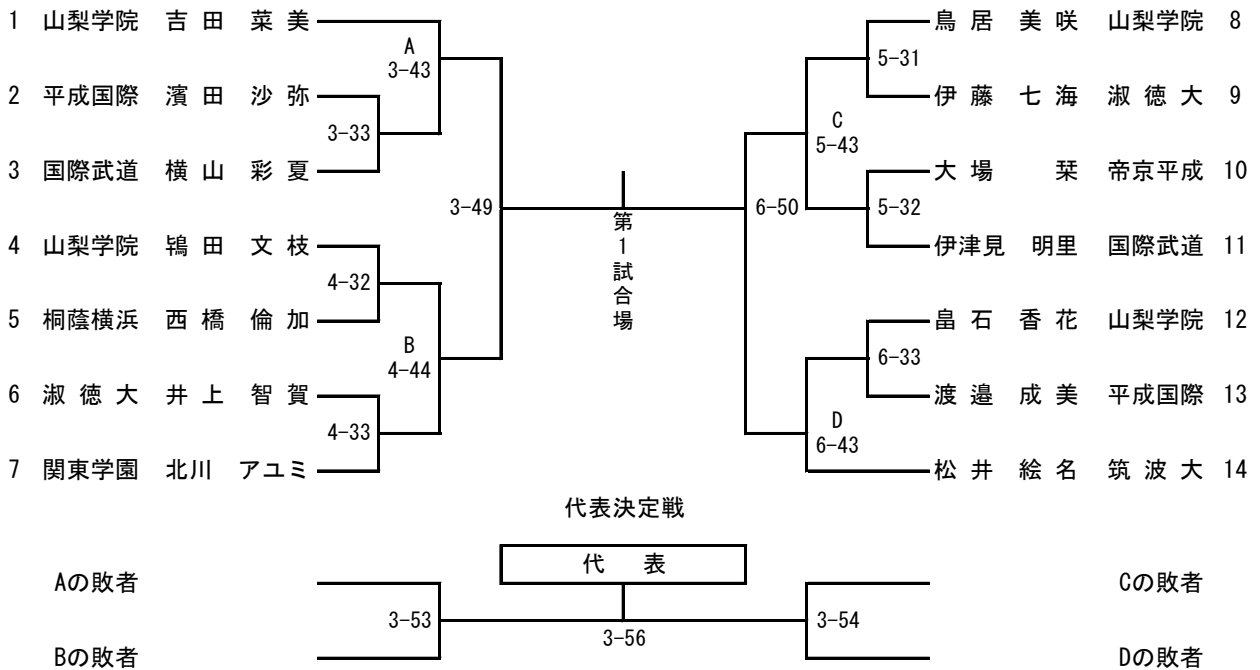

2019年度 関東学生柔道体重別選手権大会 女子トーナメント表

全日本出場枠：4

70kg級

推薦選手 全日本推薦：嶺井（桐蔭横浜）
朝飛（桐蔭横浜）

2019年度 関東学生柔道体重別選手権大会 女子トーナメント表

全日本出場枠：5

78kg級

全日本出場枠：4

78kg超級