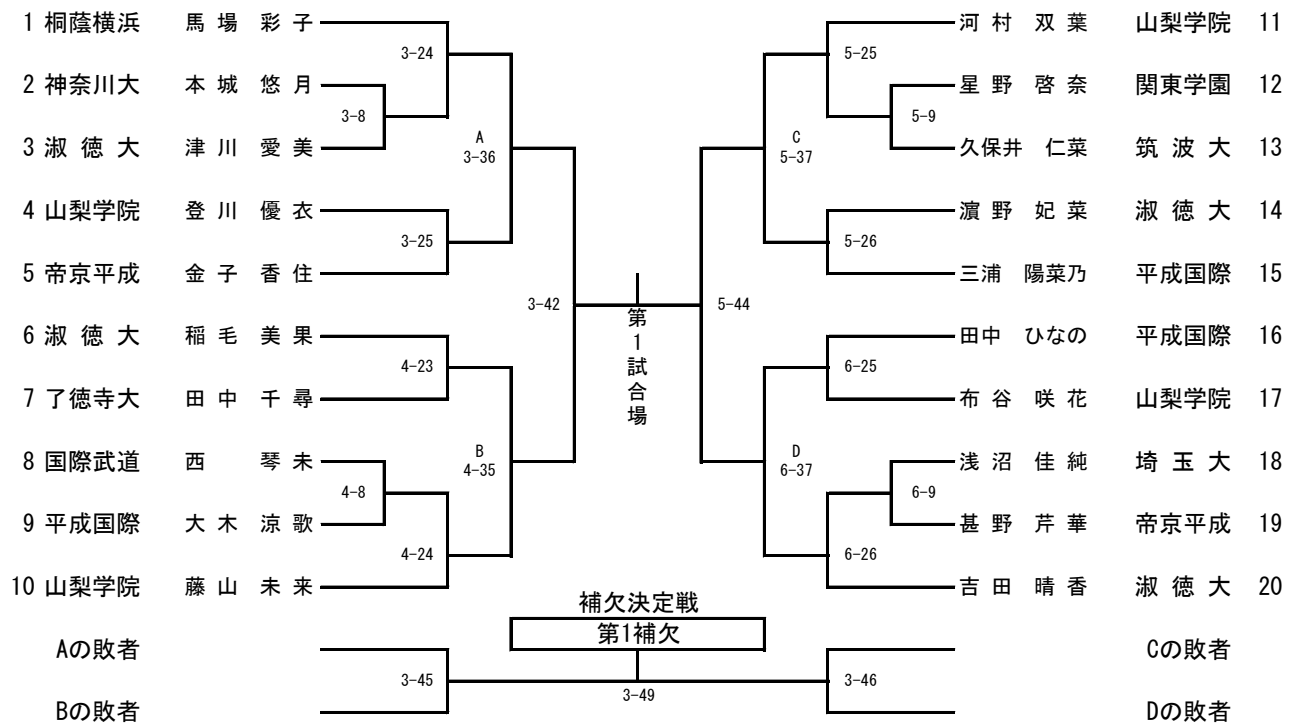

2019年度 関東学生柔道体重別選手権大会 女子トーナメント表

全日本出場枠：4

48kg級

全日本出場枠：4

52kg級

2019年度 関東学生柔道体重別選手権大会 女子トーナメント表

全日本出場枠：5

57kg級

2019年度 関東学生柔道体重別選手権大会 女子トーナメント表

全日本出場枠：6

63kg級