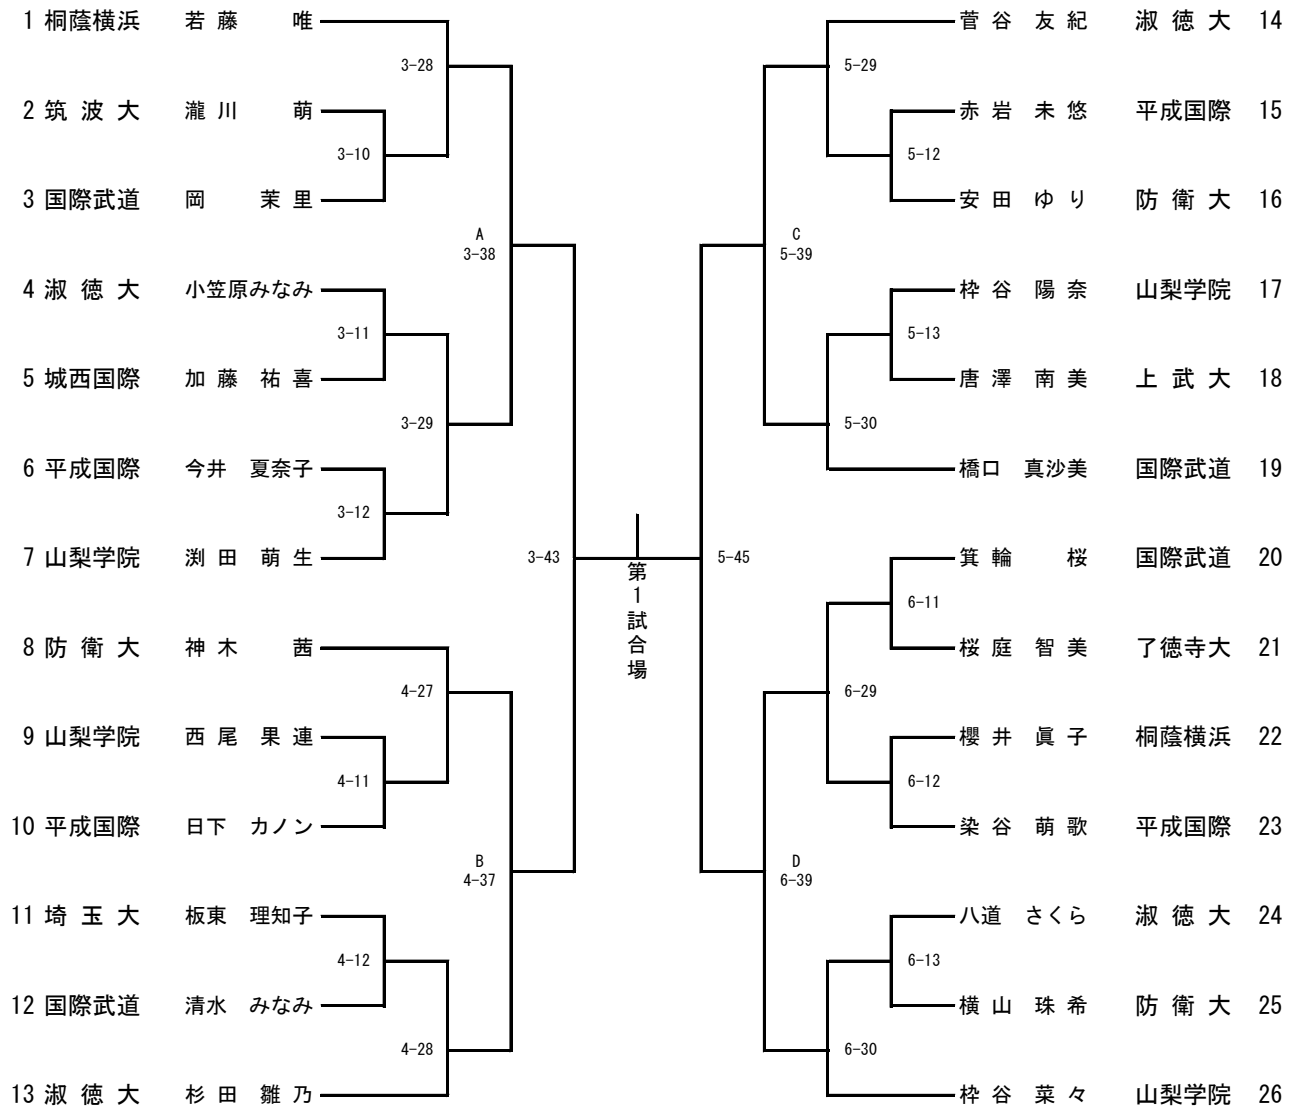

2019年度 関東学生柔道体重別選手権大会 女子トーナメント表

全日本出場枠：4

48kg級

全日本出場枠：4

52kg級

2019年度 関東学生柔道体重別選手権大会 女子トーナメント表

全日本出場枠：5

57kg級

2019年度 関東学生柔道体重別選手権大会 女子トーナメント表

全日本出場枠：6

63kg級