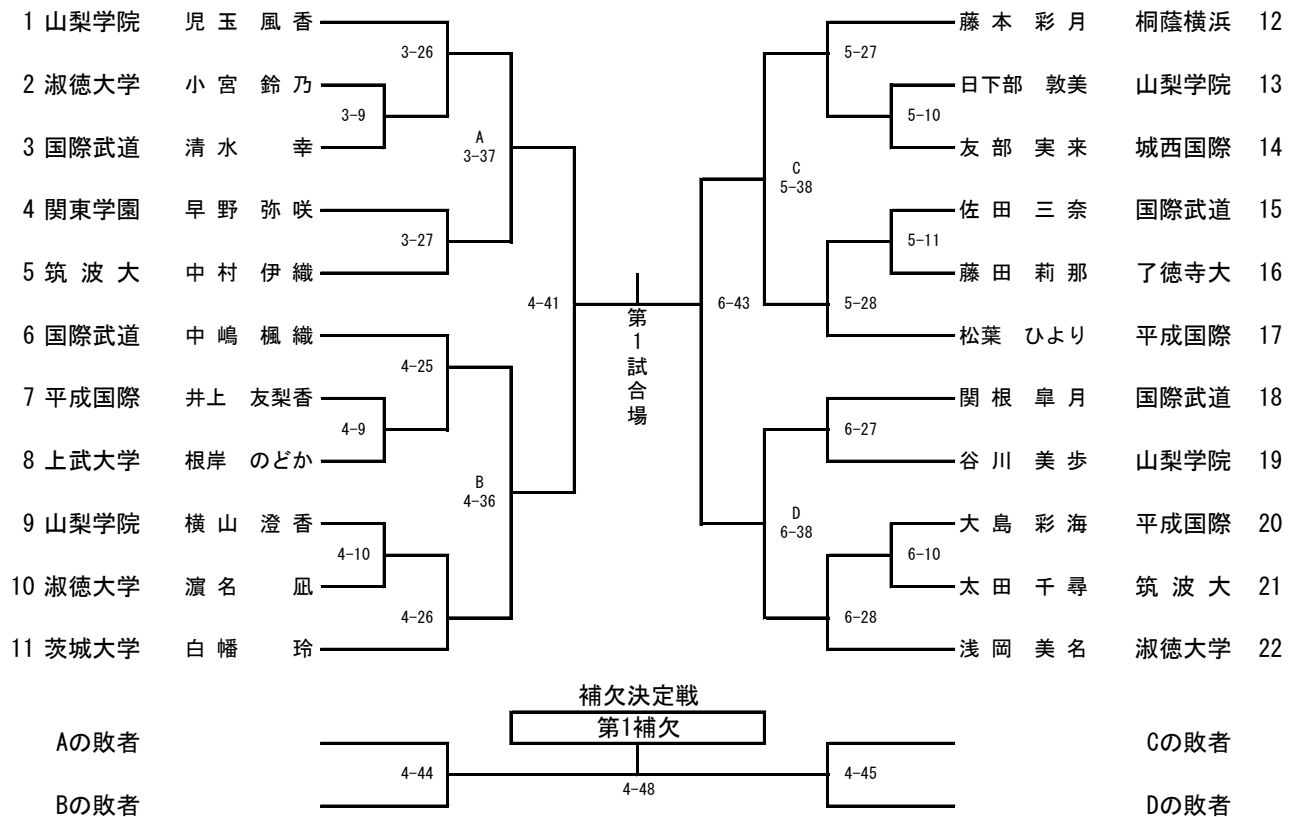

2019年度 関東学生柔道体重別選手権大会 女子トーナメント表

全日本出場枠：4

48kg級

全日本出場枠：4

52kg級

2019年度 関東学生柔道体重別選手権大会 女子トーナメント表

全日本出場枠：5

57kg級

2019年度 関東学生柔道体重別選手権大会 女子トーナメント表

全日本出場枠：6

63kg級