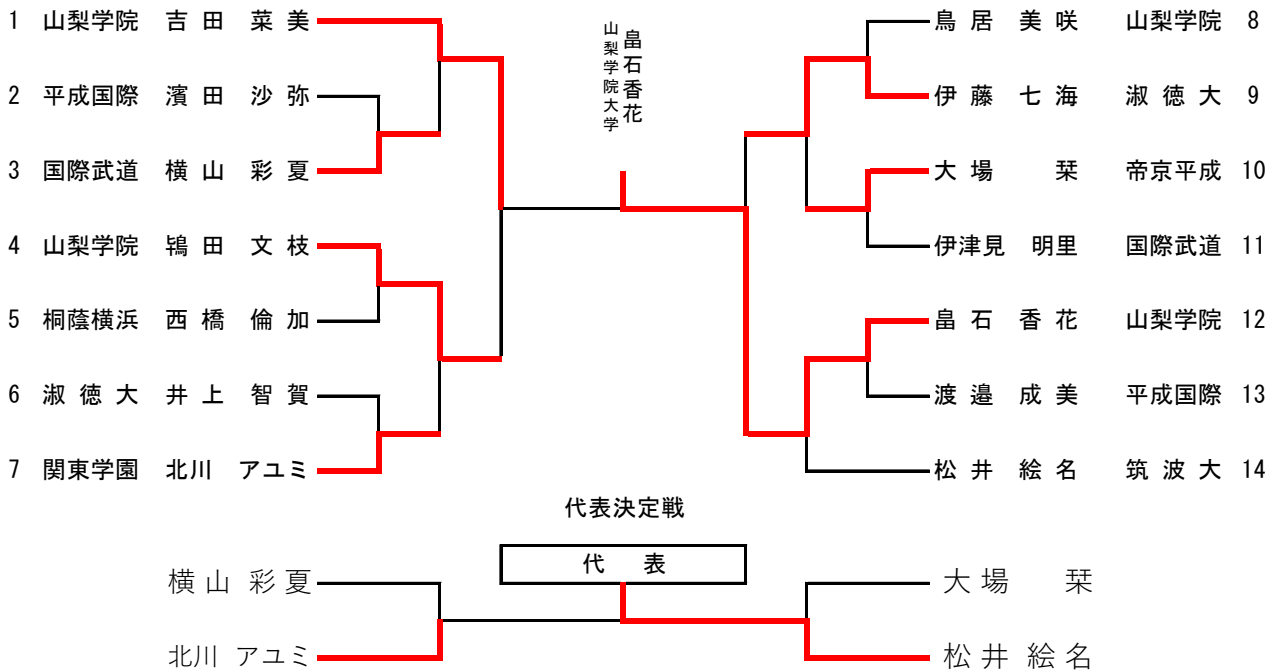

2019年度 関東学生柔道体重別選手権大会 女子トーナメント表

全日本出場枠：4

70kg級

推薦選手 全日本推薦：嶺井（桐蔭横浜）
朝飛（桐蔭横浜）

2019年度 関東学生柔道体重別選手権大会 女子トーナメント表

全日本出場枠：5

78kg級

全日本出場枠：4

78kg超級