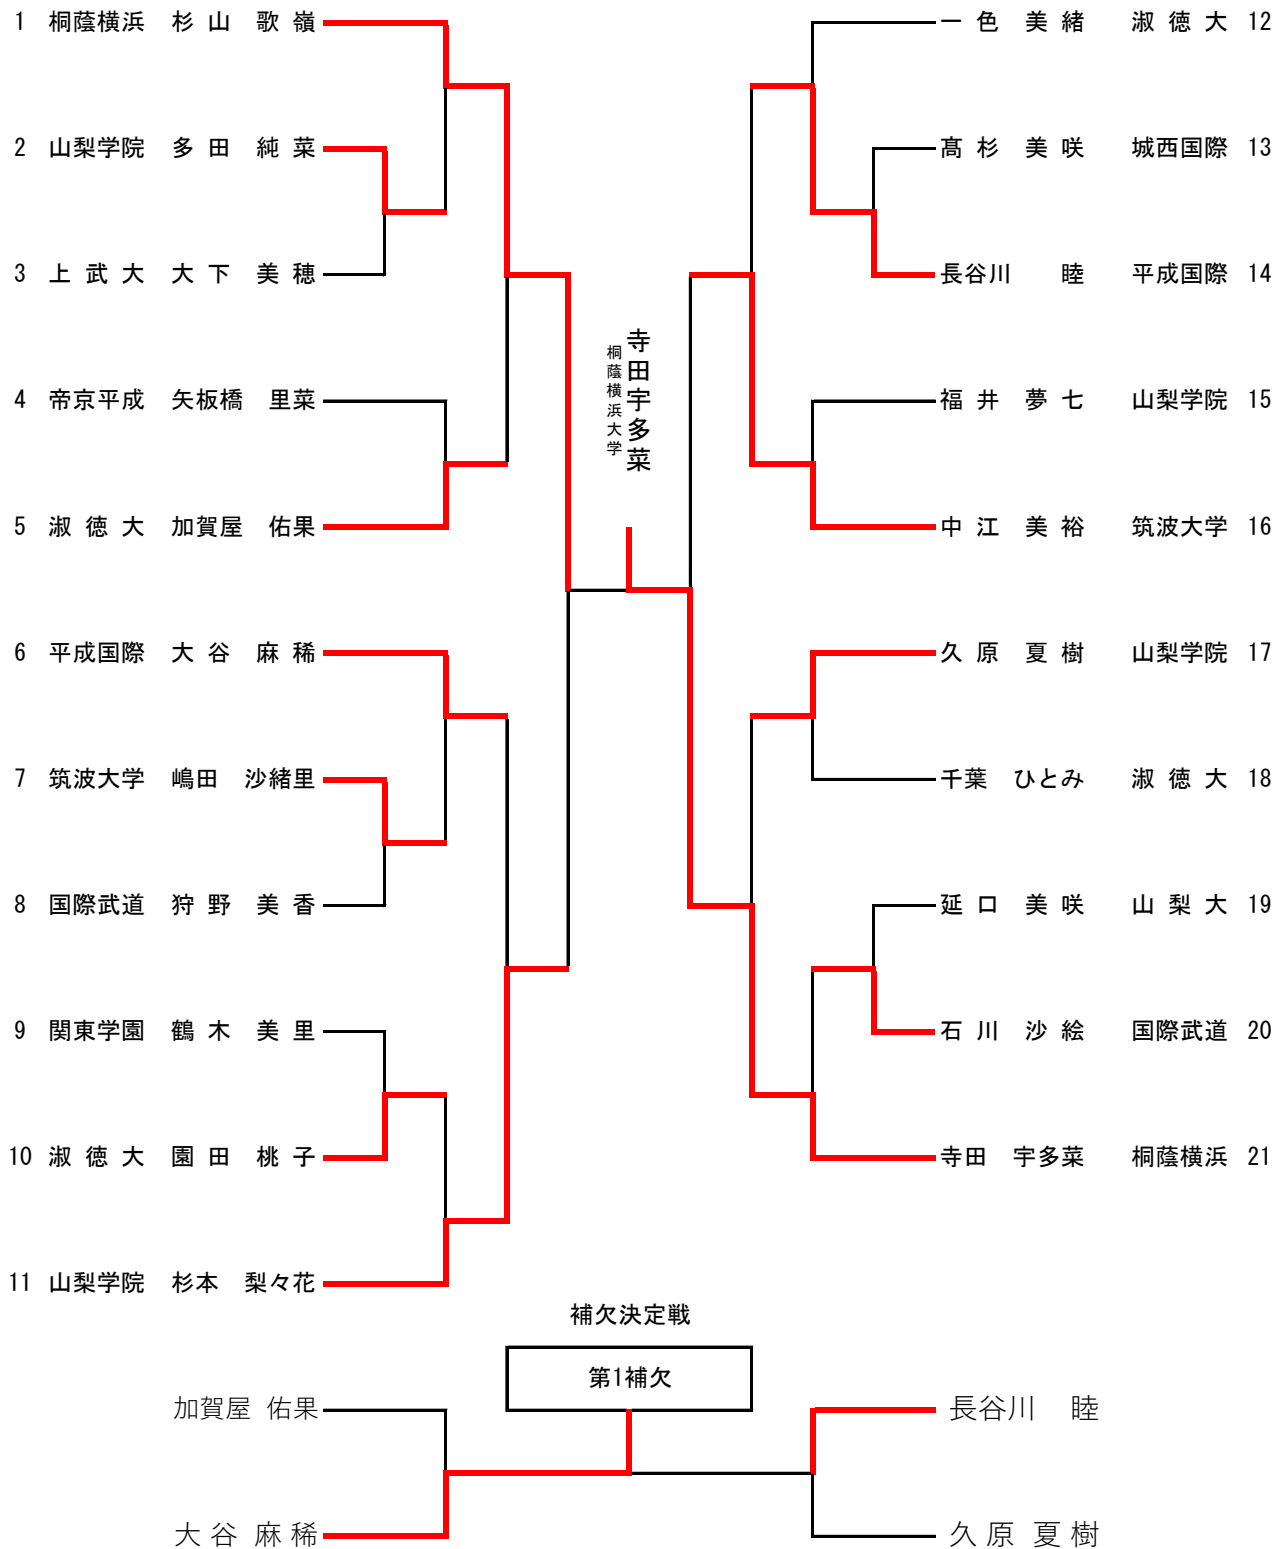

2019年度 関東学生柔道体重別選手権大会 女子トーナメント表

全日本出場枠：4

70kg級

推薦選手 全日本推薦：嶺井（桐蔭横浜）
朝飛（桐蔭横浜）

2019年度 関東学生柔道体重別選手権大会 女子トーナメント表

全日本出場枠：5

78kg級

全日本出場枠：4

78kg超級