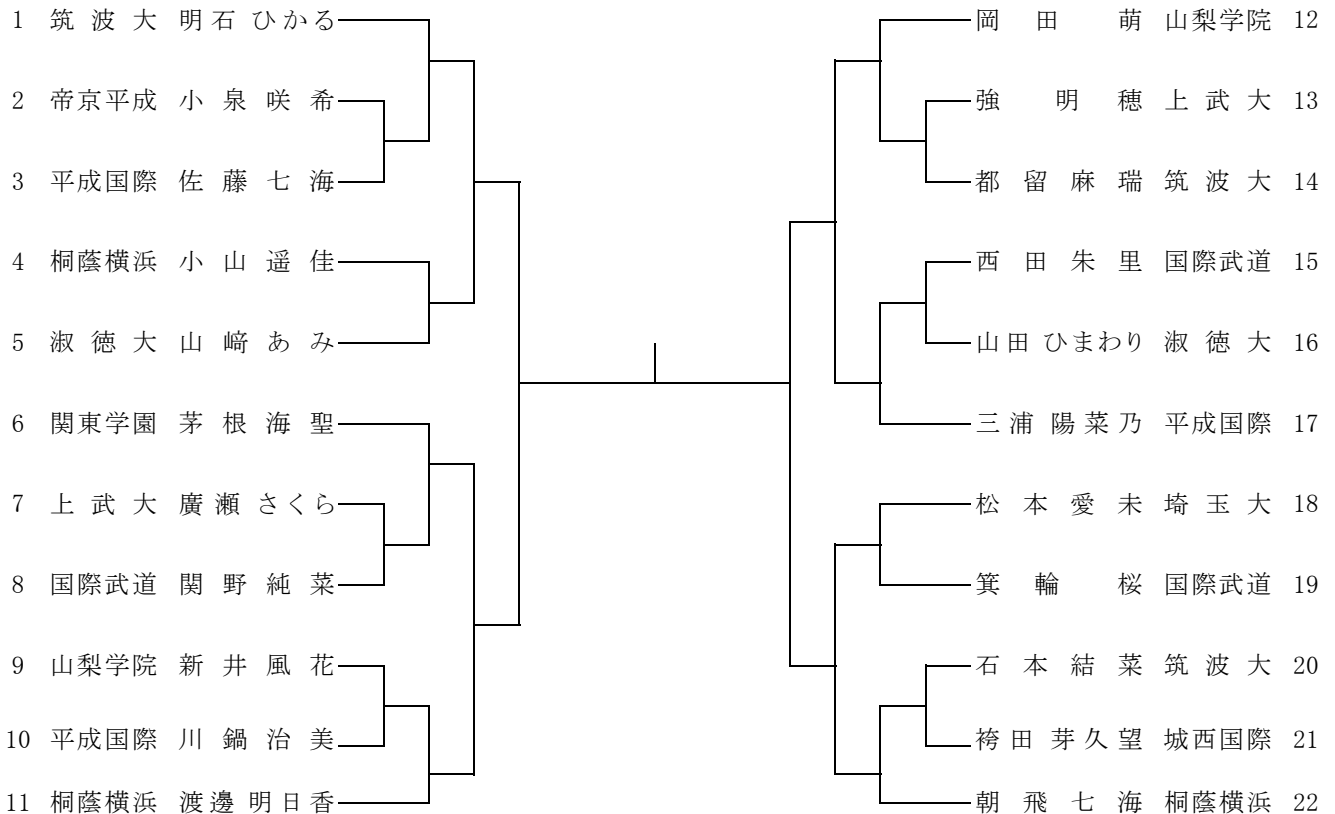

2020関東学生柔道体重別選手権大会

2020年12月22日 埼玉県立武道館

女子57kg級

女子63kg級