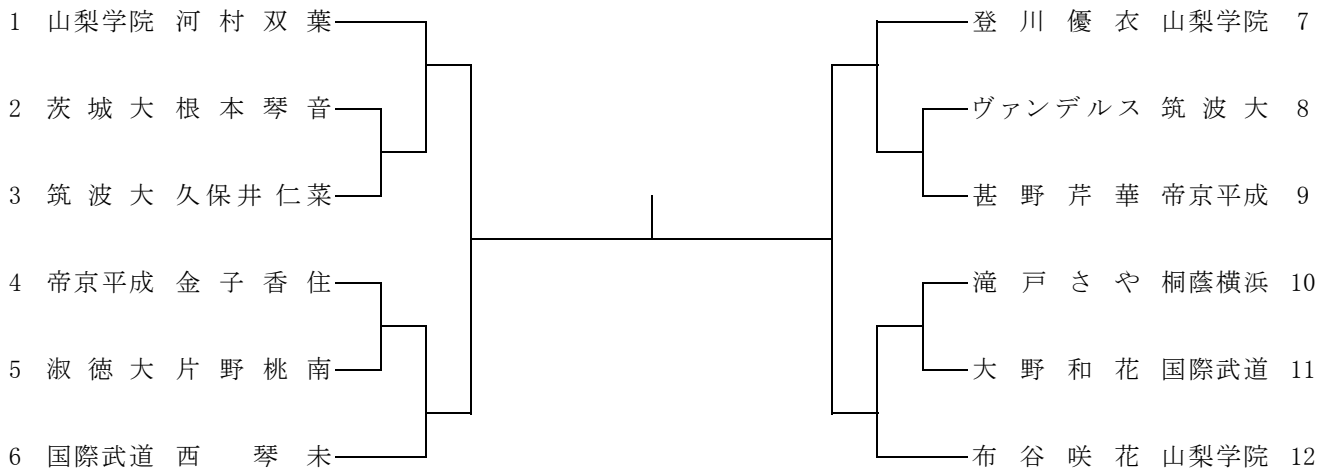

# 2020関東学生柔道体重別選手権大会

2020年12月22日 埼玉県立武道館

## 女子48kg級