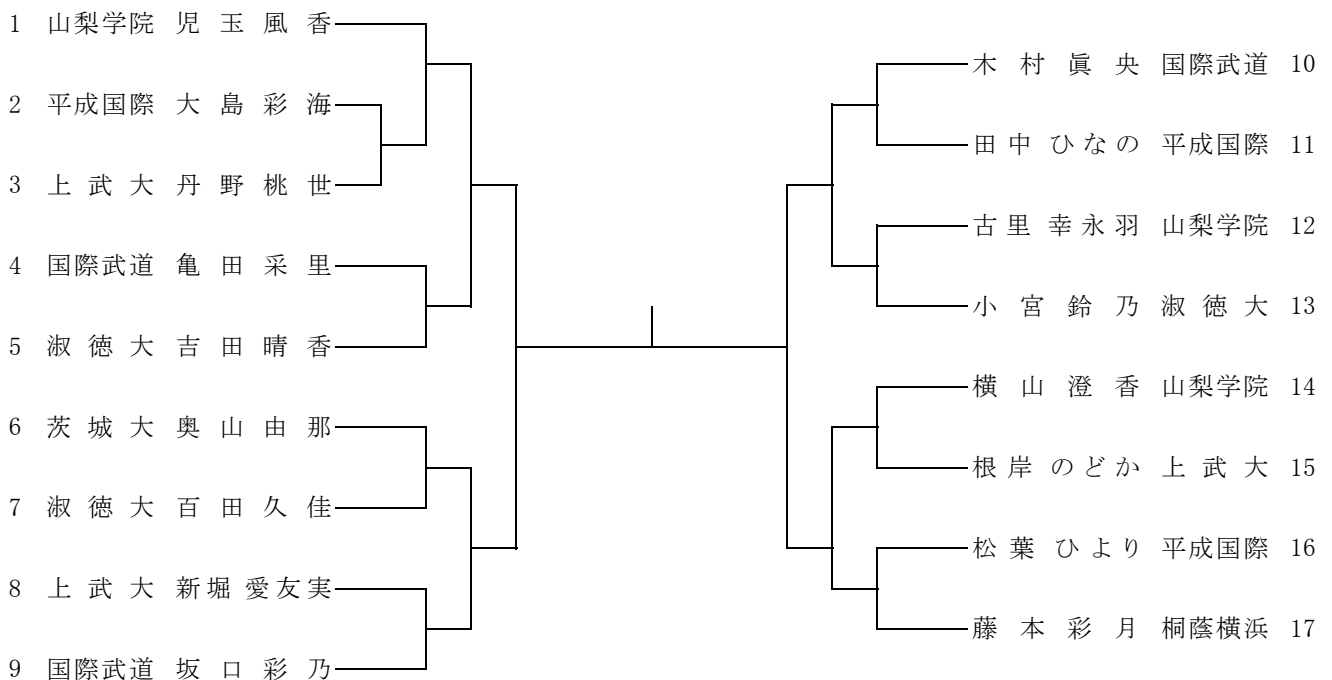

2020関東学生柔道体重別選手権大会

2020年12月22日 埼玉県立武道館

女子48kg級

女子52kg級