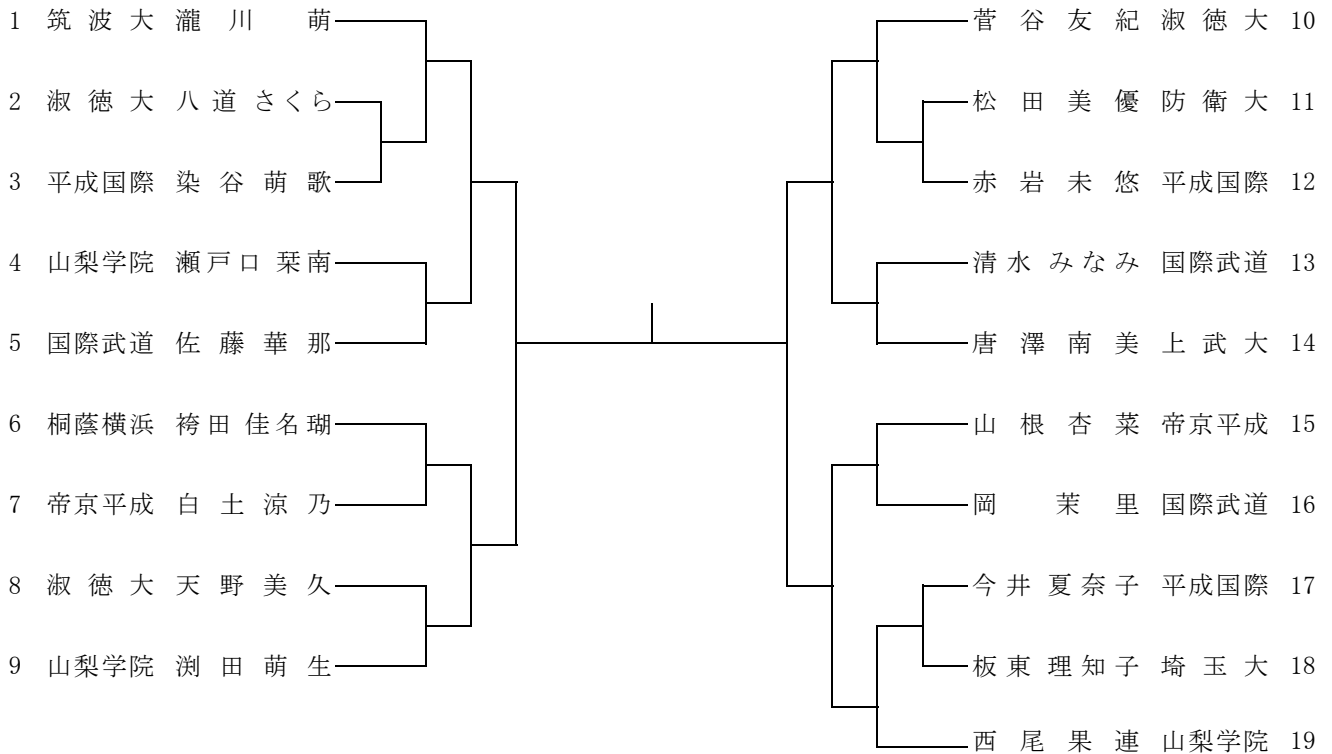

2020関東学生柔道体重別選手権大会

2020年12月22日 埼玉県立武道館

女子57kg級