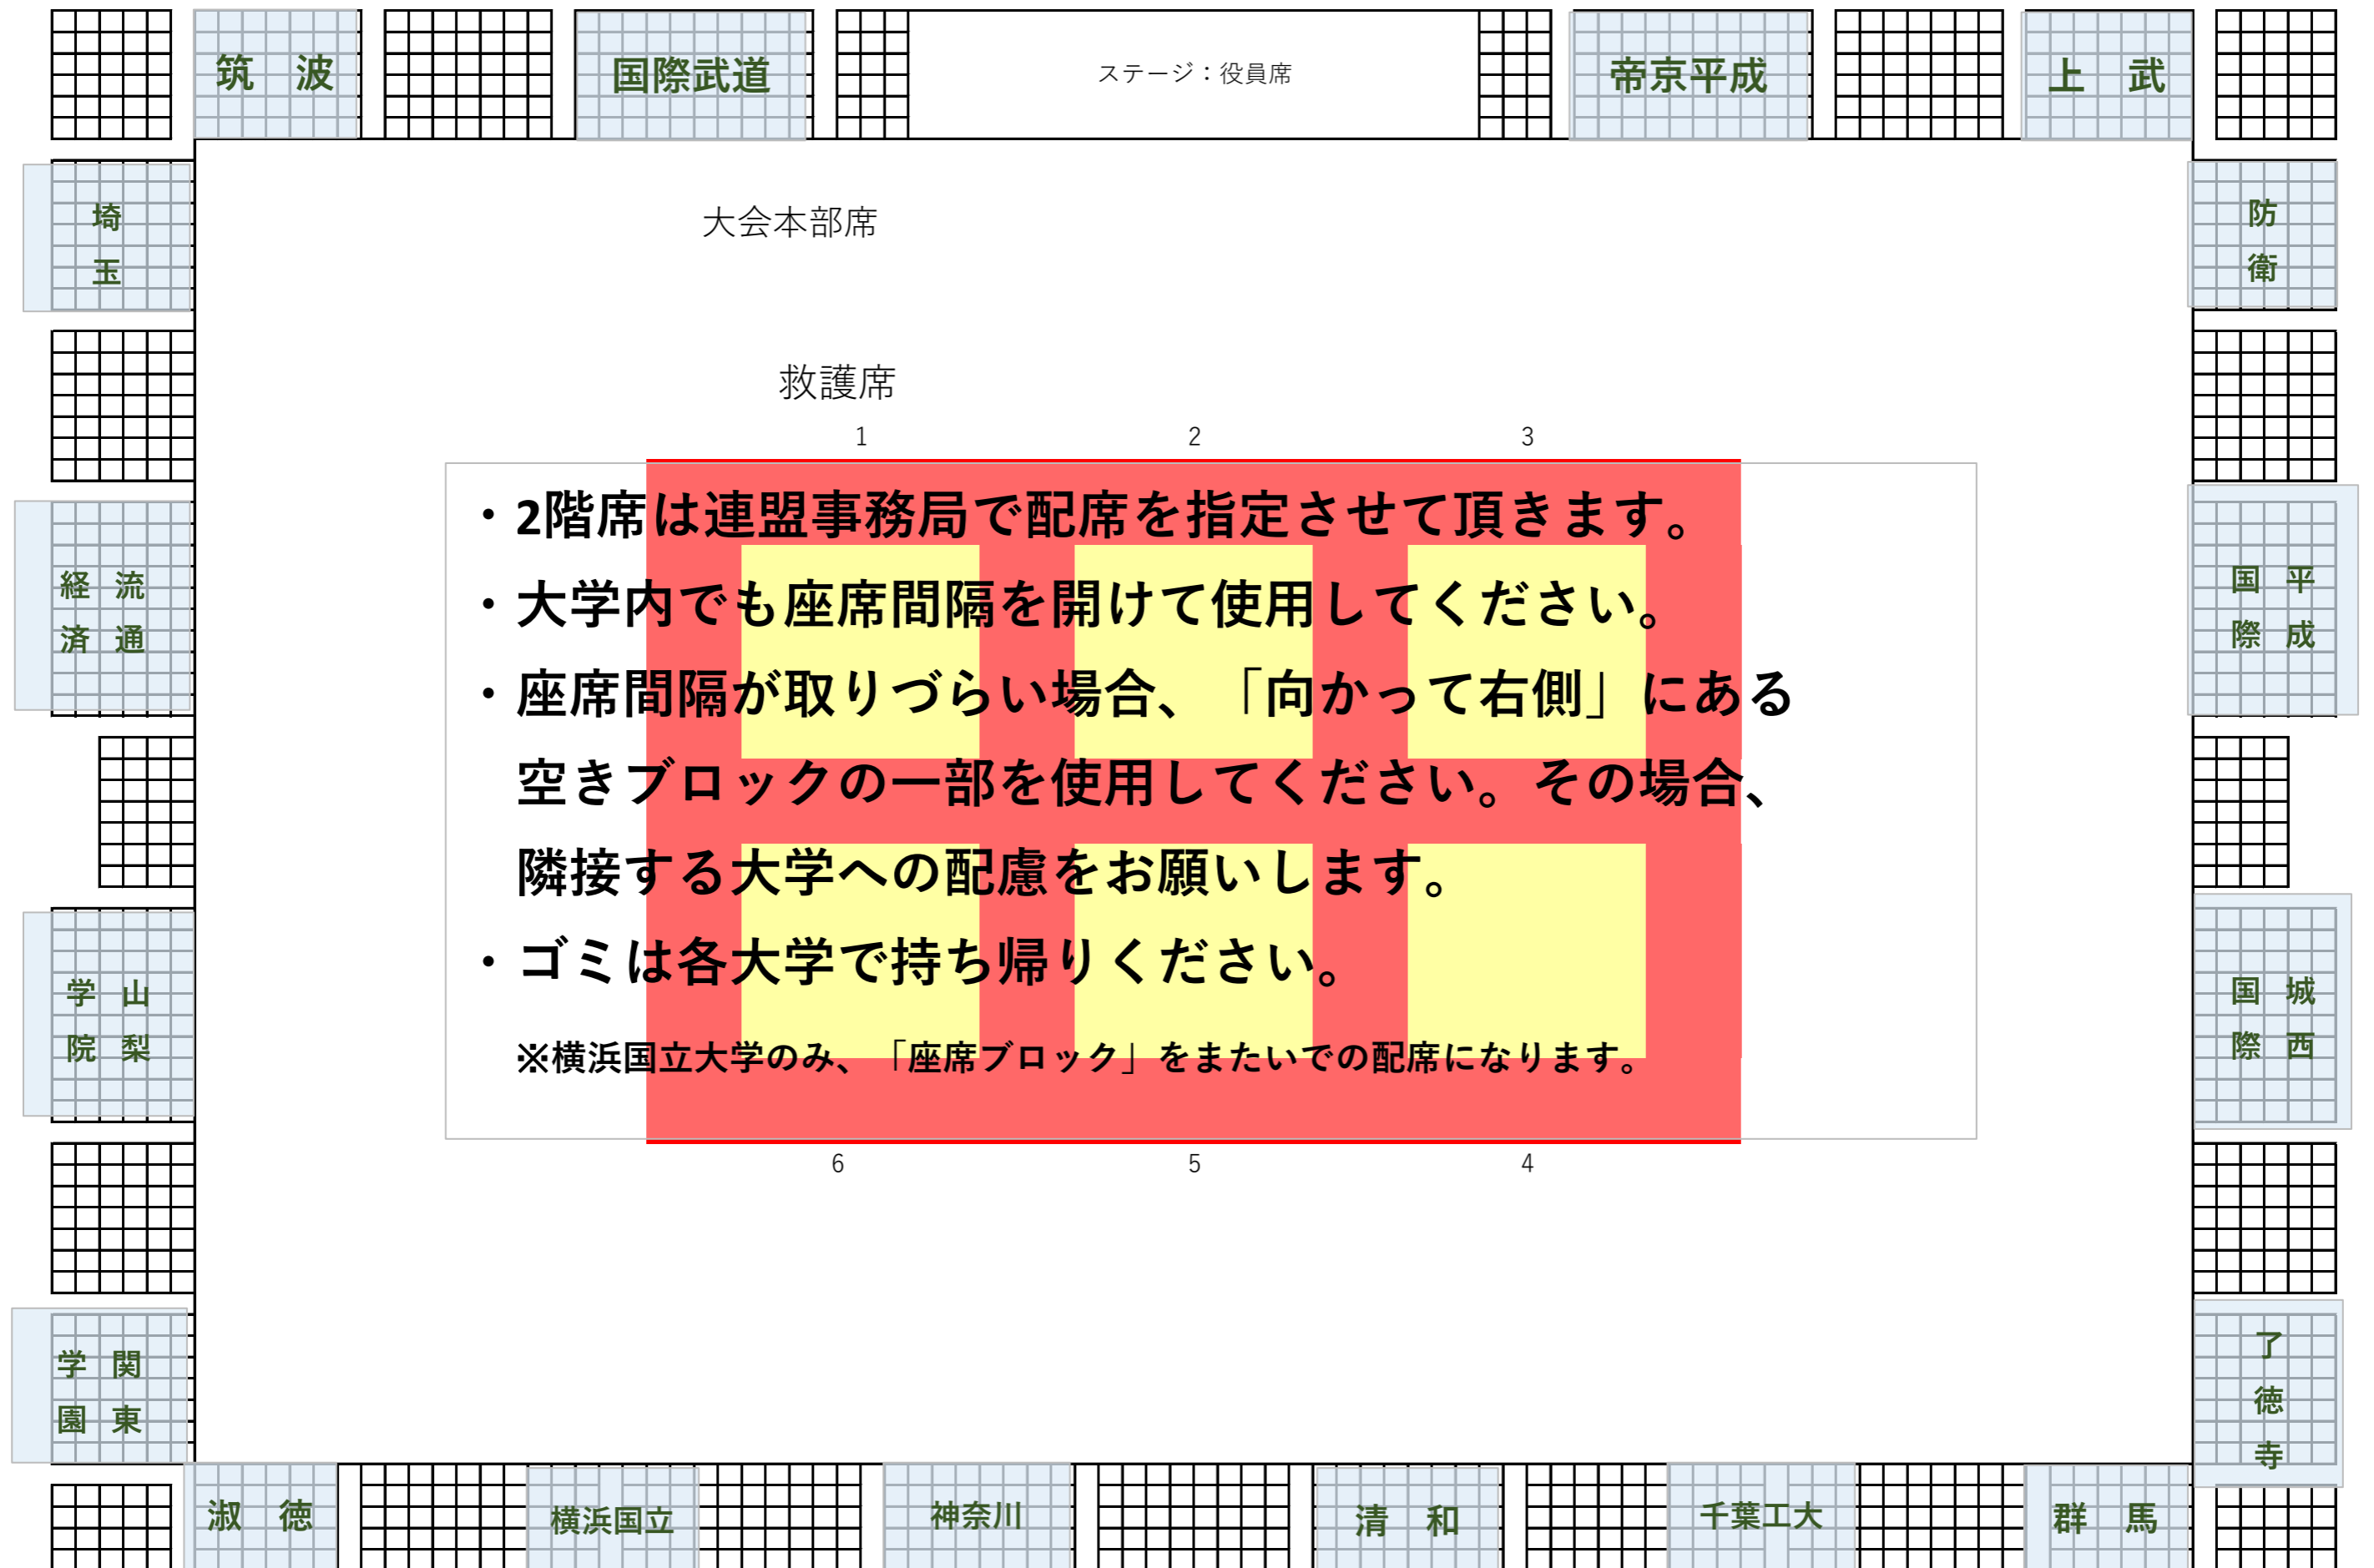

2021年度 関東学生柔道優勝大会 2階席について

- ・ 2階席は連盟事務局で配席を指定させていただきます。
 - ・ 大学内でも座席間隔を開けて使用してください。
 - ・ 座席間隔が取りづらい場合、「向かって右側」にある空きブロックの一部を使用してください。その場合、隣接する大学への配慮をお願いします。
 - ・ ゴミは各大学で持ち帰りください。
- ※横浜国立大学のみ、「座席ブロック」をまたいでの配席になります。