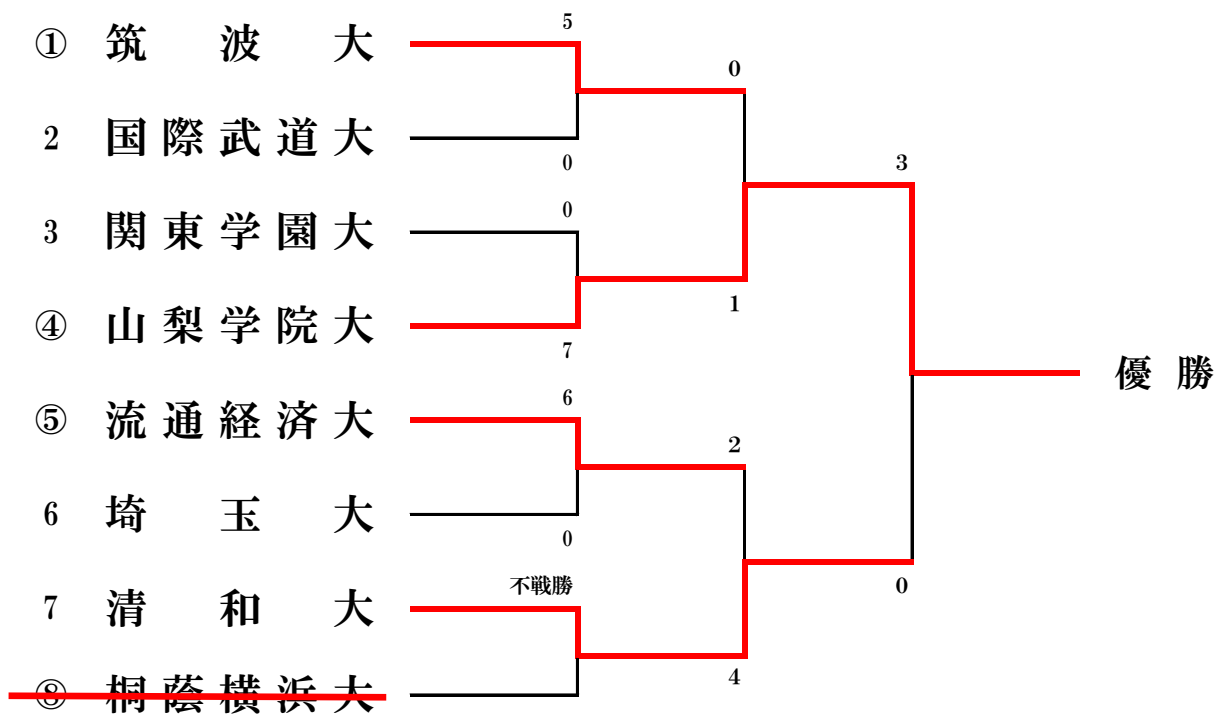

2021年度 関東学生柔道優勝大会 男子1部トーナメント表

- 優勝 山梨学院大学
- 準優勝 清和大学
- 3位 筑波大学
- 3位 流通経済大学
- 5位 国際武道大学
- 5位 関東学園大学
- 5位 埼玉大学
- 8位 桐蔭横浜大学