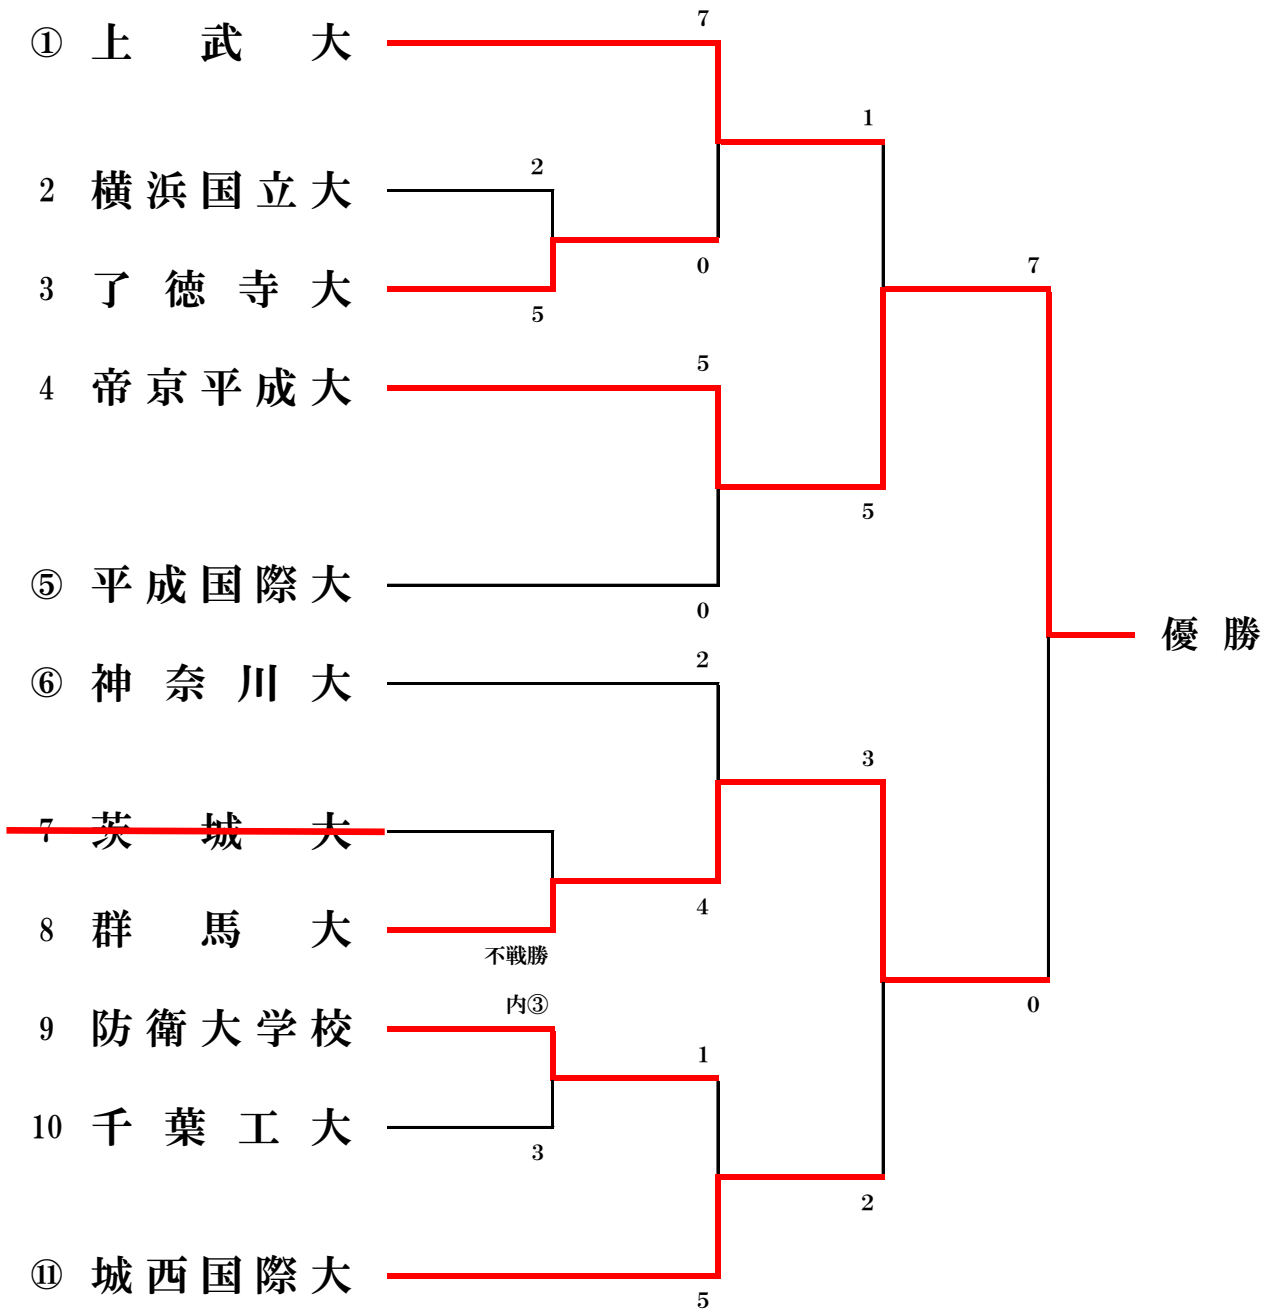

2021年度 関東学生柔道優勝大会 男子2部トーナメント表

代表	優勝	帝京平成大学
代表	準優勝	群馬大学
	3位	上武大学
	3位	城西国際大学